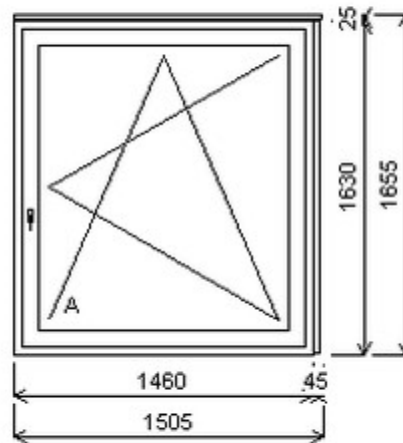

Nabídka oken skladem - 28. březen 2025

Zkratka	Název zboží	Šarže	Dispozice	Zadáno	Cena se slevou bez DPH
475161	Okno PENTA jednoduché	19010080/4	1	0	6163,-

Jednoduché okno , Šířka:1460 , Výška:1630 , alux oboustranný , Otvírání: OTVIR: OS-P ,

HORIZONT PS PENTA PLUS (7 KOMOR)