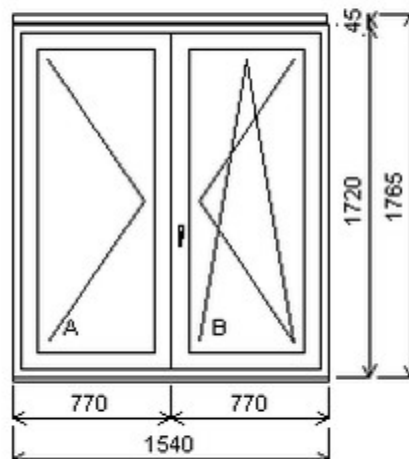

Dvojdílné okno bez sloupku (stulp) , Šířka:1360 , Výška:2160 , bílá/bílá , Otvírání: OTVIR: O-L/OS-P ,

HORIZONT PS PENTA PLUS (7 KOMOR)

Zkratka	Název zboží	Šarže	Dispozice	Zadáno	Cena se slevou bez DPH
475165	Okno PENTA dvojdílné bez sloupku	17030040/2	1	0	6790,-

Dvojdílné okno bez sloupku (stulp) , Šířka:1540 , Výška:1720 , bílá/Sapeli , Otvírání: OTVIR: O-L/OS-P ,

HORIZONT PS PENTA PLUS (7 KOMOR)

Nabídka oken skladem - 28. březen 2025

Zkratka	Název zboží	Šarže	Dispozice	Zadáno	Cena se slevou bez DPH
475165	Okno PENTA dvojdílné bez sloupku	17030040/3	1	0	6720,-