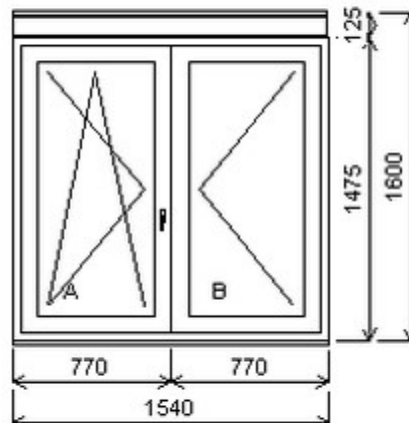

Dvojdílné okno bez sloupku (stulp) , Šířka:1535 , Výška:1685 , bílá/Sapeli , Otvírání: OTVIR: O-L/OS-P ,

HORIZONT PS PENTA PLUS (7 KOMOR)

Zkratka	Název zboží	Šarže	Dispozice	Zadáno	Cena se slevou bez DPH
475165	Okno PENTA dvojdílné bez sloupku	18020022/3	2	0	3500,-

Dvojdílné okno bez sloupku (stulp) , Šířka:1540 , Výška:1475 , bílá/bílá , Otvírání: OTVIR: OS-L/O-P ,

HORIZONT PS PENTA PLUS (7 KOMOR)

Nabídka oken skladem - 28. březen 2025

Zkratka	Název zboží	Šarže	Dispozice	Zadáno	Cena se slevou bez DPH
475165	Okno PENTA dvojdílné bez sloupku	21040451/1	1	0	5550,-