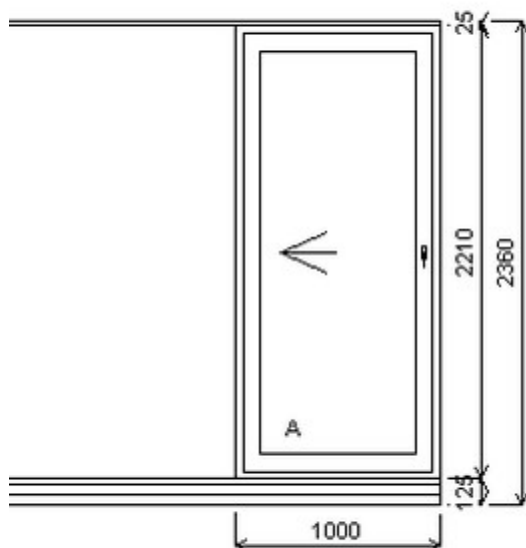

Nabídka oken skladem - 28. březen 2025

Zkratka	Název zboží	Šarže	Dispozice	Zadáno	Cena se slevou bez DPH
476262	BD posuvné space	23030042/1b	1	0	16395,-

Šířka:1000 , Výška:2210 , Barva:bílá/aluminium , Otvírání: P-L ,

Poznámka: Balk. dveře jsou spojeny s fixním oknem šarže 23030042/1a - tvoří sestavu, bez skla

HORIZONT PS SPACE 8 (8 KOMOR)

Zkratka	Název zboží	Šarže	Dispozice	Zadáno	Cena se slevou bez DPH
476162	Okno dvojdílné space	16090072/1	1	0	7680,-

Šířka:1300 , Výška:1100 , Barva:bílá/antracitově šedá , Otvírání: ,

HORIZONT PS SPACE 8 (8 KOMOR)