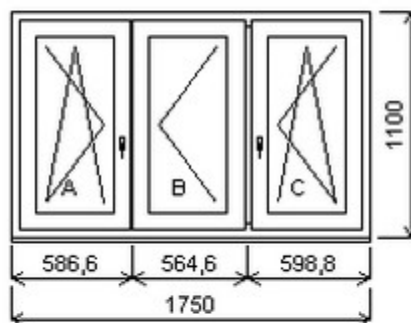

Nabídka oken skladem - 28. březen 2025

Zkratka	Název zboží	Šarže	Dispozice	Zadáno	Cena se slevou bez DPH
475163	Okno PENTA trojdílné	16010072/1	1	0	4964,-

Trojdílné okno se sloupkem vpravo , Šířka:1750 , Výška:1100 , oboustranná třešeň , Otvírání: OTVIR: OS-L/O-P/OS-P ,

Poznámka: krajní okna se žaluzií

HORIZONT PS PENTA PLUS (7 KOMOR)