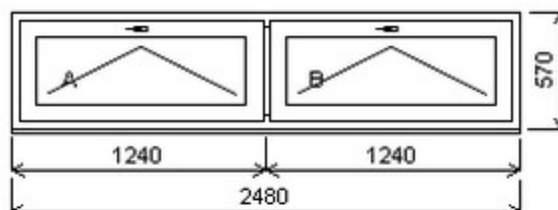

Nabídka oken skladem - 28. březen 2025

Zkratka	Název zboží	Šarže	Dispozice	Zadáno	Cena se slevou bez DPH
475162	Okno PENTA dvojdílné	20010008/6	1	0	5860,-

Dvojdílné okno se sloupkem , Šířka:2060 , Výška:1670 , bílá/bílá , Otvírání: OTVÍR: OS-L/OS-P ,

HORIZONT PS PENTA PLUS (7 KOMOR)

Zkratka	Název zboží	Šarže	Dispozice	Zadáno	Cena se slevou bez DPH
475162	Okno PENTA dvojdílné	22060063/4	1	0	5120,-

Šířka:2480 , Výška:570 , Barva:bílá/antracitově šedá , Otvírání: SKLOP/SKLOP ,

HORIZONT PS PENTA PLUS (7 KOMOR)