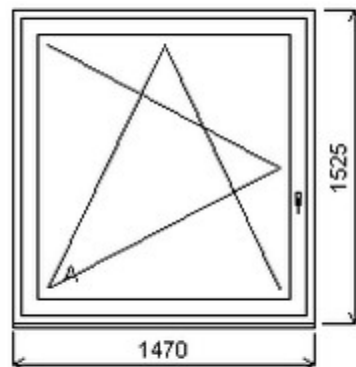

Nabídka oken skladem - 28. březen 2025

Zkratka	Název zboží	Šarže	Dispozice	Zadáno	Cena se slevou bez DPH
475161	Okno PENTA jednoduché	23030328/5	1	0	1550,-

Šířka:550 , Výška:710 , Barva:bílá/bílá , Otvírání: OS-L ,

HORIZONT PS PENTA PLUS (7 KOMOR)

Zkratka	Název zboží	Šarže	Dispozice	Zadáno	Cena se slevou bez DPH
475161	Okno PENTA jednoduché	23040147/1	1	0	4468,-

Šířka:1470 , Výška:1525 , Barva:bílá/bílá , Otvírání: OS-L ,

HORIZONT PS PENTA PLUS (7 KOMOR)