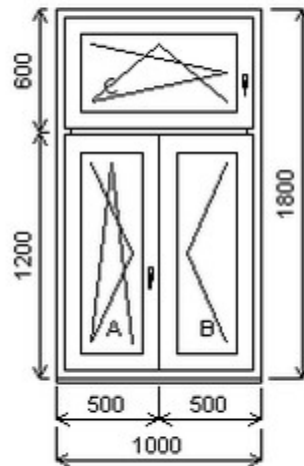

Nabídka oken skladem - 28. březen 2025

Zkratka	Název zboží	Šarže	Dispozice	Zadáno	Cena se slevou bez DPH
475163	Okno PENTA trojdílné	21010197/5	1	0	5300,-

Šířka:1000 , Výška:1800 , Barva:bílá/zlatý dub , Otvírání: OS-L/O-P/OS-L ,

HORIZONT PS PENTA PLUS (7 KOMOR)