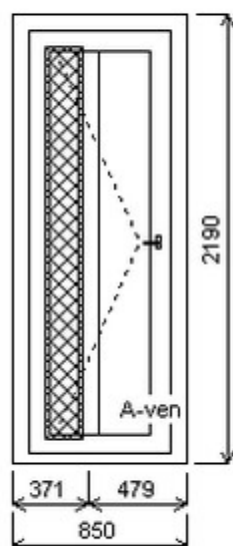

Zkratka	Název zboží	Šarže	Dispozice	Zadáno	Cena se slevou bez DPH
475071	Dveře PENTA jednokřídlé	24030165/3	1	0	13755,-

Šířka:850 , Výška:2190 , Barva:bílá/winchester , Otvírání: O-L ,

Poznámka: Bez zámkové vložky a skla. Možnost dokoupit.

HORIZONT PS PENTA 75MM (7 / 5 KOMOR)

Vch. dveře otv. ven