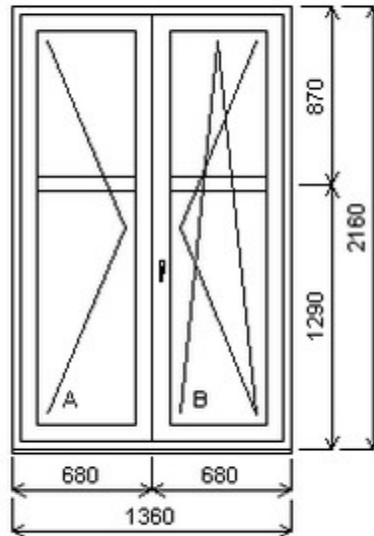

Nabídka oken skladem - 28. březen 2025

Zkratka	Název zboží	Šarže	Dispozice	Zadáno	Cena se slevou bez DPH
475165	Okno PENTA dvojdílné bez sloupku	13010428/1	1	0	4220,-

Dvojdílné okno bez sloupku (stulp) , Šířka:1360 , Výška:2160 , bílá/bílá , Otvírání: OTVIR: O-L/OS-P ,

HORIZONT PS PENTA PLUS (7 KOMOR)