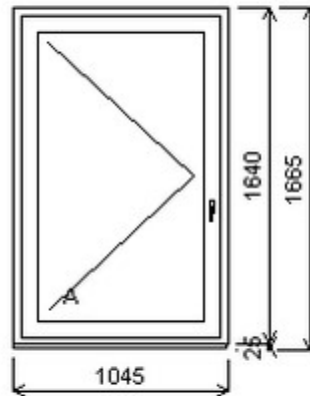

Jednodílné okno , Šířka:580 , Výška:1450 , bílá/šedá , Otvírání: OTVIR: OS-L ,

HORIZONT PS PENTA PLUS (7 KOMOR)

Nabídka oken skladem - 28. březen 2025

Zkratka	Název zboží	Šarže	Dispozice	Zadáno	Cena se slevou bez DPH
475161	Okno PENTA jednoduché	15010362/1a	1	0	2820,-

Jednodílné okno , Šířka:1045 , Výška:1640 , bílá/aluminium , Otvírání: OTVÍR: O-L ,

HORIZONT PS PENTA PLUS (7 KOMOR)

Zkratka	Název zboží	Šarže	Dispozice	Zadáno	Cena se slevou bez DPH
475161	Okno PENTA jednoduché	17100015/3	1	0	1490,-