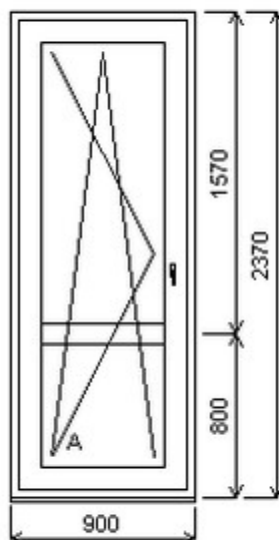

Zkratka	Název zboží	Šarže	Dispozice	Zadáno	Cena se slevou bez DPH
475261	BD PENTA	24040282/1	1	0	7686,-

Šířka:900 , Výška:2370 , Barva:bílá/winchester , Otvírání: OS-L ,

Poznámka: Poškrábané.

HORIZONT PS PENTA PLUS (7 KOMOR)