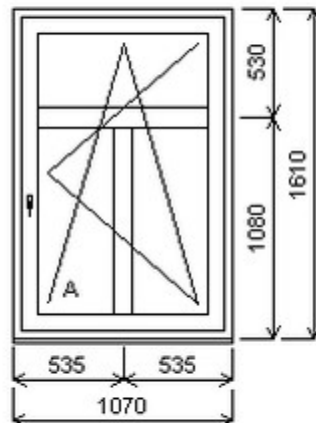

Zkratka	Název zboží	Šarže	Dispozice	Zadáno	Cena se slevou bez DPH
475161	Okno PENTA jednoduché	21010201/4	1	0	3490,-

Šířka:1070 , Výška:1610 , Barva:bílá/zlatý dub , Otvírání: OS-P ,

Poznámka: spodní část křídla bez skel

HORIZONT PS PENTA PLUS (7 KOMOR)