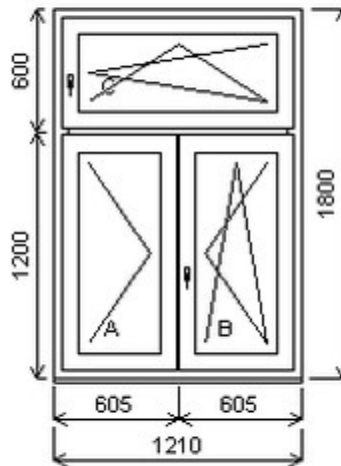

Nabídka oken skladem - 28. březen 2025

Zkratka	Název zboží	Šarže	Dispozice	Zadáno	Cena se slevou bez DPH
475163	Okno PENTA trojdílné	21010197/1	3	0	5850,-

Šířka:1210 , Výška:1800 , Barva:bílá/zlatý dub , Otvírání: O-L/OS-P/OS-P ,

HORIZONT PS PENTA PLUS (7 KOMOR)