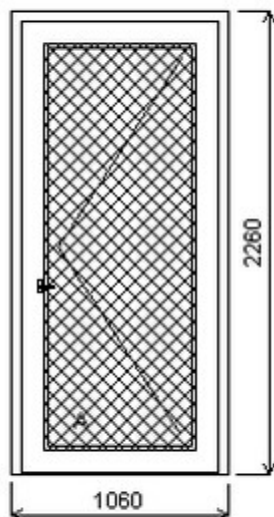

Nabídka oken skladem - 28. březen 2025

Zkratka	Název zboží	Šarže	Dispozice	Zadáno	Cena se slevou bez DPH
475071	Dveře PENTA jednokřídlé	22010093/14	1	0	12350,-

Šířka:1060 , Výška:2290 , Barva:mechově zelená oboustranná , Otvírání: O-P ,

Poznámka: bez výplně

HORIZONT PS PENTA (5 KOMOR)

Vchodové dveře