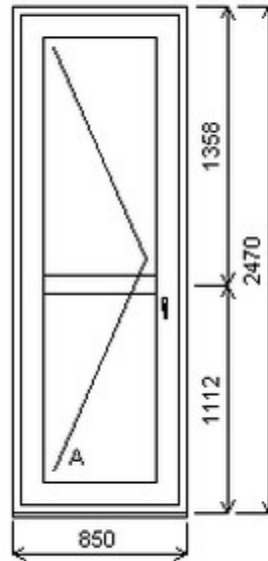

Nabídka oken skladem - 28. březen 2025

Zkratka	Název zboží	Šarže	Dispozice	Zadáno	Cena se slevou bez DPH
475261	BD PENTA	14090069R1/3a	1	0	4990,-

Jednodílné balkonové dveře , Šířka:850 , Výška:2470 , bílá/bílá , Otvírání: OTVIR: O-L ,

HORIZONT PS PENTA PLUS (7 KOMOR)