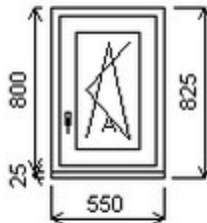

Zkratka	Název zboží	Šarže	Dispozice	Zadáno	Cena se slevou bez DPH
475161	Okno PENTA jednoduché	24030046/4	1	0	2533,-

Šířka:550 , Výška:800 , Barva:zlatý dub/zlatý dub , Otvírání: OS-P ,

Poznámka: Se sítí a žaluzií.

HORIZONT PS PENTA PLUS (7 KOMOR)