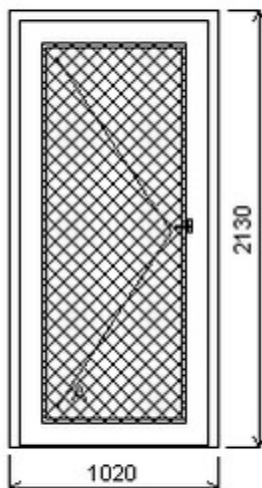

Nabídka oken skladem - 28. březen 2025

Zkratka	Název zboží	Šarže	Dispozice	Zadáno	Cena se slevou bez DPH
475071	Dveře PENTA jednokřídlé	24040365/15	1	0	14817,-

Šířka:1020 , Výška:2130 , Barva:oboustr. antracitově šedá , Otvírání: O-L ,

Poznámka: Bez kliky a zámkové vložky. Možnost dokoupení.

HORIZONT PS PENTA 75MM (7 / 5 KOMOR)

Vchodové dveře