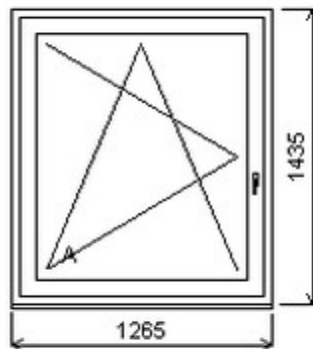

Zkratka	Název zboží	Šarže	Dispozice	Zadáno	Cena se slevou bez DPH
475161	Okno PENTA jednoduché	24040553/6b	1	0	4942,-
	Šířka:1265 , Výška:1435 , Barva:Čokoládová oboustr. , Otvírání: OS-L ,				
	Poznámka: Se sítí, žaluzií a spojovacím profilem. HORIZONT PS PENTA PLUS (7 KOMOR)