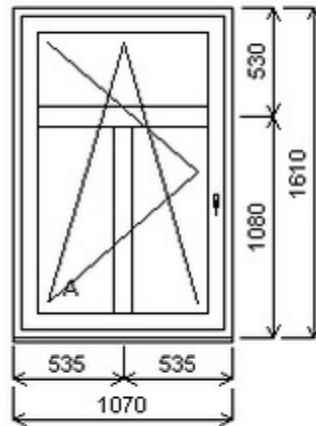

Nabídka oken skladem - 28. březen 2025

Zkratka	Název zboží	Šarže	Dispozice	Zadáno	Cena se slevou bez DPH
475161	Okno PENTA jednoduché	21010201/3	1	0	3458,-

Šířka:1070 , Výška:1610 , Barva:bílá/zlatý dub , Otvírání: OS-L ,

Poznámka: spodní část křídla bez skel

HORIZONT PS PENTA PLUS (7 KOMOR)