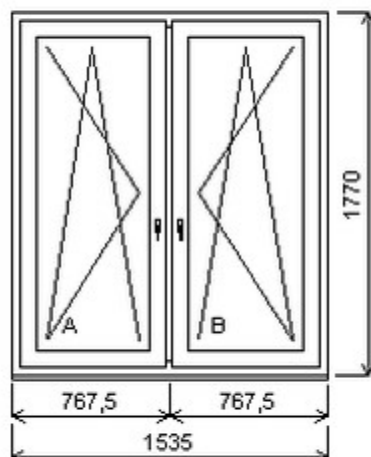

Zkratka	Název zboží	Šarže	Dispozice	Zadáno	Cena se slevou bez DPH
475162	Okno PENTA dvojdílné	19070148/1	2	0	4865,-

Dvojdílné okno se sloupkem , Šířka:1535 , Výška:1770 , bílá/bílá , Otvírání: OTVIR: OS-L/OS-P ,

HORIZONT PS PENTA PLUS (7 KOMOR)