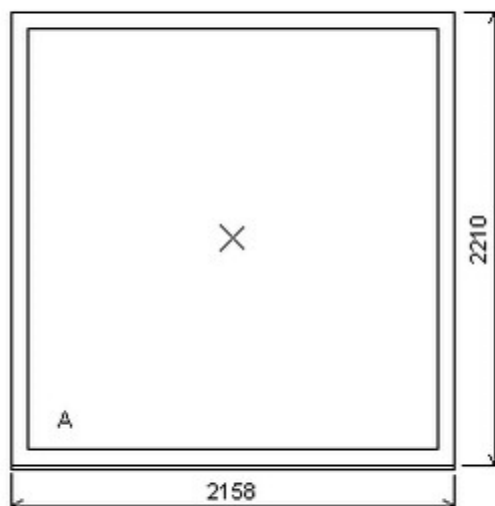

Zkratka	Název zboží	Šarže	Dispozice	Zadáno	Cena se slevou bez DPH
476161	Okno jednodílné space	23030042/1a	1	0	4646,-

Šířka:2158 , Výška:2210 , Barva:bílá/aluminium , Otvírání: FIX ,

Poznámka: Fixní okno je spojeno s balk. dveřmi šarže 23030042/1b - tvoří sestavu, bez skla

HORIZONT PS SPACE 8 (8 KOMOR)