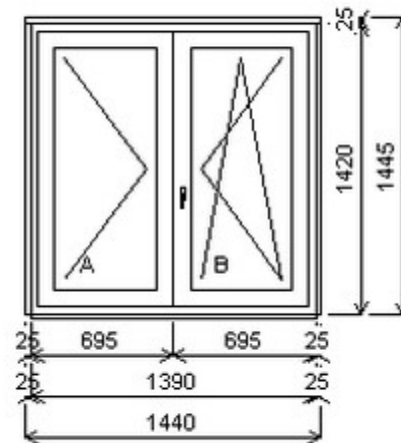

Nabídka oken skladem - 28. březen 2025

Zkratka	Název zboží	Šarže	Dispozice	Zadáno	Cena se slevou bez DPH
475165	Okno PENTA dvojdílné bez sloupku	21040451/1	1	0	5550,-

Šířka:1390 , Výška:1420 , Barva:bílá/bílá , Otvírání: O-L/OS-P ,

HORIZONT PS PENTA PLUS (7 KOMOR)

Zkratka	Název zboží	Šarže	Dispozice	Zadáno	Cena se slevou bez DPH
475165	Okno PENTA dvojdílné bez sloupku	24040324/5	1	0	3886,-

Šířka:1480 , Výška:870 , Barva:bílá/zlatý dub , Otvírání: OS-L/O-P ,

HORIZONT PS PENTA PLUS (7 KOMOR)