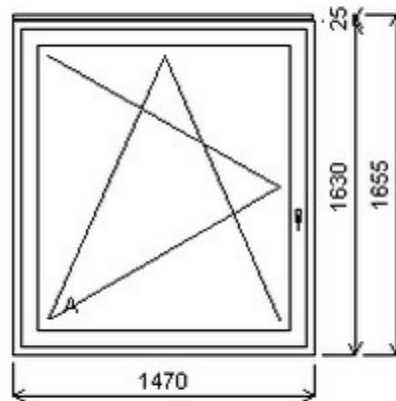

Nabídka oken skladem - 28. březen 2025

Zkratka	Název zboží	Šarže	Dispozice	Zadáno	Cena se slevou bez DPH
475161	Okno PENTA jednoduché	19010080/2	1	0	5713,-

Jednodílné okno , Šířka:1470 , Výška:1630 , alux oboustranný , Otvírání: OTVIR: OS-L ,

HORIZONT PS PENTA PLUS (7 KOMOR)