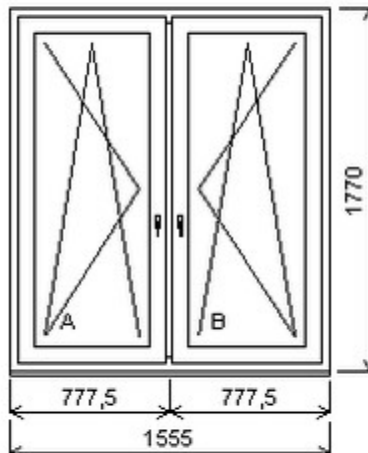

Zkratka	Název zboží	Šarže	Dispozice	Zadáno	Cena se slevou bez DPH
475162	Okno PENTA dvojdílné	19070148/3	2	0	4487,-

Dvojdílné okno se sloupkem , Šířka:1555 , Výška:1770 , bílá/bílá , Otvírání: OTVIR: OS-L/OS-P ,

HORIZONT PS PENTA PLUS (7 KOMOR)