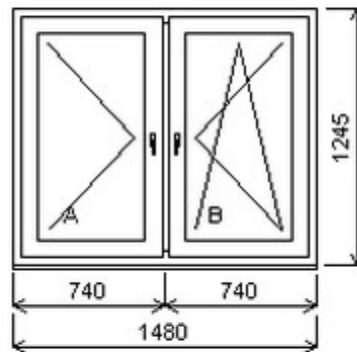

Nabídka oken skladem - 28. březen 2025

Zkratka	Název zboží	Šarže	Dispozice	Zadáno	Cena se slevou bez DPH
475162	Okno PENTA dvojdílné	23040147/3	1	0	5437,-

Šířka:1480 , Výška:1245 , Barva:bílá/přírodní ořech , Otvírání: O-L/OS-P ,

HORIZONT PS PENTA PLUS (7 KOMOR)