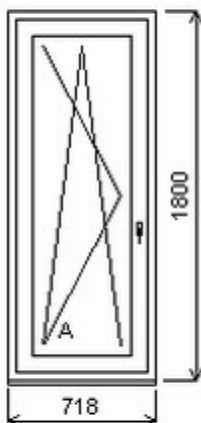

Nabídka oken skladem - 28. březen 2025

Zkratka	Název zboží	Šarže	Dispozice	Zadáno	Cena se slevou bez DPH
475161	Okno PENTA jednoduché	18010274E/7c	2	0	2410,-

Jednodílné okno , Šířka:718 , Výška:1800 , bílá/bílá , Otvírání: OTVIR: OS-L ,

HORIZONT PS PENTA PLUS (7 KOMOR)