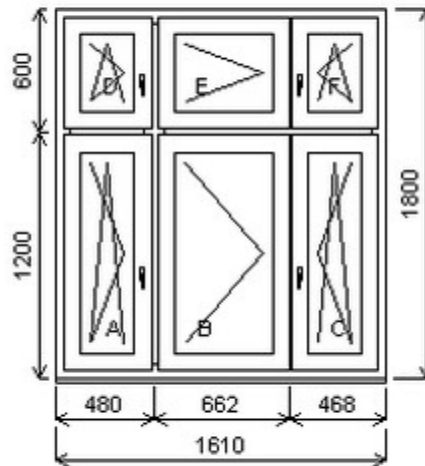

Nabídka oken skladem - 28. březen 2025

Zkratka	Název zboží	Šarže	Dispozice	Zadáno	Cena se slevou bez DPH
475167	Okno PENTA šestidílné s poutcem a sloupkem	21010197/3	2	0	9400,-

Šířka:1610 , Výška:1800 , Barva:bílá/zlatý dub , Otvírání: OS-L/O-L/OS-P/OS-L/O-L/OS-P ,

HORIZONT PS PENTA PLUS (7 KOMOR)