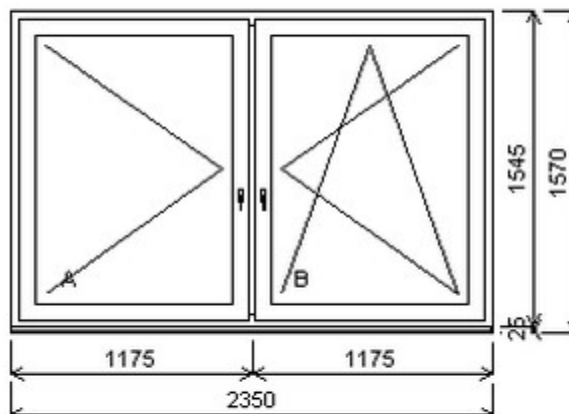

Zkratka	Název zboží	Šarže	Dispozice	Zadáno	Cena se slevou bez DPH
475162	Okno PENTA dvojdílné	17010144/5	1	0	5340,-

Dvojdílné okno se sloupkem , Šířka:2350 , Výška:1545 , bílá/ořech , Otvírání: OTVIR: O-L/OS-P ,

HORIZONT PS PENTA PLUS (7 KOMOR)