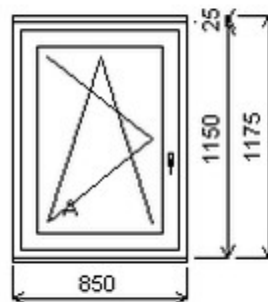

Zkratka	Název zboží	Šarže	Dispozice	Zadáno	Cena se slevou bez DPH
475161	Okno PENTA jednoduché	22040184/1	1	0	3877,-

Šířka:850 , Výška:1150 , Barva:dub tmavý oboustranný , Otvírání: OS-L ,

HORIZONT PS PENTA PLUS (7 KOMOR)