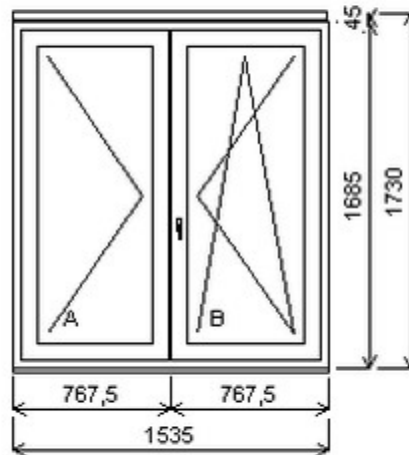

Nabídka oken skladem - 28. březen 2025

Zkratka	Název zboží	Šarže	Dispozice	Zadáno	Cena se slevou bez DPH
475165	Okno PENTA dvojdílné bez sloupku	17030040/3	1	0	6720,-

Dvojdílné okno bez sloupku (stulp) , Šířka:1535 , Výška:1685 , bílá/Sapeli , Otvírání: OTVIR: O-L/OS-P ,

HORIZONT PS PENTA PLUS (7 KOMOR)