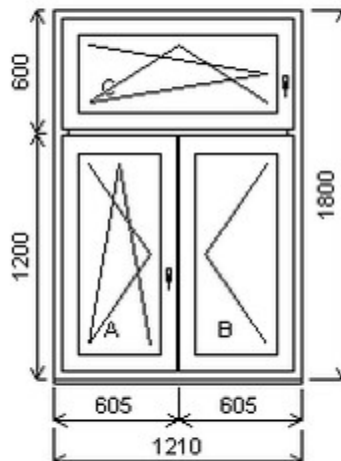

Zkratka	Název zboží	Šarže	Dispozice	Zadáno	Cena se slevou bez DPH
475163	Okno PENTA trojdílné	21010197/2	1	0	5810,-

Šířka:1210 , Výška:1800 , Barva:bílá/zlatý dub , Otvírání: OS-L/O-P/OS-L ,

HORIZONT PS PENTA PLUS (7 KOMOR)