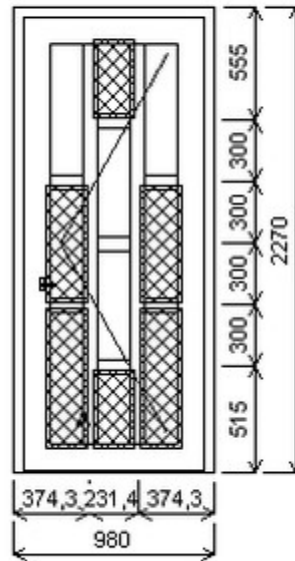

Nabídka oken skladem - 28. březen 2025

Zkratka	Název zboží	Šarže	Dispozice	Zadáno	Cena se slevou bez DPH
475071	Dveře PENTA jednokřídlé	12010430/8	1	0	15850,-

Jednodílné vchodové dveře , Šířka:980 , Výška:2300 , třešeň/třešeň , Otvírání: OTVIR: O-P,VDSAR ,

HORIZONT PS PENTA (5 KOMOR)

Vchodové dveře