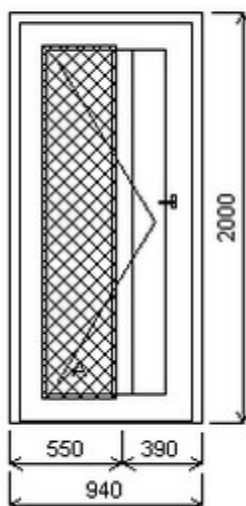

Zkratka	Název zboží	Šarže	Dispozice	Zadáno	Cena se slevou bez DPH
475071	Dveře PENTA jednokřídlé	24040486/4	1	0	11922,-

Šířka:940 , Výška:2000 , Barva:bílá/bílá , Otvírání: O-L ,

Poznámka: Bez kliky. Možnost dokoupení.

HORIZONT PS PENTA 75MM (7 / 5 KOMOR)

Vchodové dveře