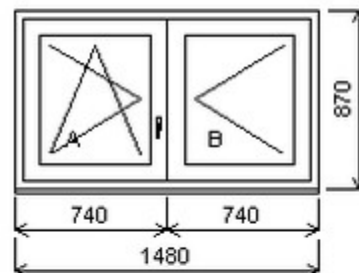

Nabídka oken skladem - 28. březen 2025

Zkratka	Název zboží	Šarže	Dispozice	Zadáno	Cena se slevou bez DPH
475165	Okno PENTA dvojdílné bez sloupku	21040451/1	1	0	5550,-

Šířka:1390 , Výška:1420 , Barva:bílá/bílá , Otvírání: O-L/OS-P ,

HORIZONT PS PENTA PLUS (7 KOMOR)

Zkratka	Název zboží	Šarže	Dispozice	Zadáno	Cena se slevou bez DPH
475165	Okno PENTA dvojdílné bez sloupku	24040324/5	1	0	3886,-

Šířka:1480 , Výška:870 , Barva:bílá/zlatý dub , Otvírání: OS-L/O-P ,

HORIZONT PS PENTA PLUS (7 KOMOR)