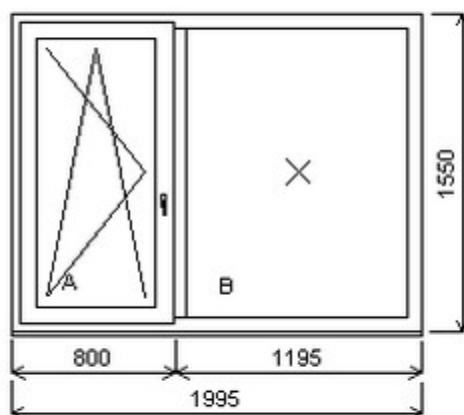

Nabídka oken skladem - 28. březen 2025

Zkratka	Název zboží	Šarže	Dispozice	Zadáno	Cena se slevou bez DPH
475162	Okno PENTA dvojdílné	17060075/2a	1	0	3152,-

Dvojdílné okno se sloupkem , Šířka:1995 , Výška:1550 , bílá/bílá , Otvírání: OTVIR: OS-L/FIX ,

Poznámka: ve fixní části okna není sklo

HORIZONT PS PENTA PLUS (7 KOMOR)