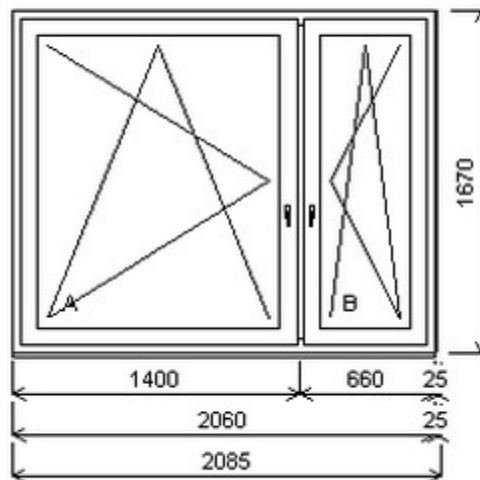

Nabídka oken skladem - 28. březen 2025

Zkratka	Název zboží	Šarže	Dispozice	Zadáno	Cena se slevou bez DPH
475162	Okno PENTA dvojdílné	20010008/6	1	0	5860,-

Dvojdílné okno se sloupkem , Šířka:2060 , Výška:1670 , bílá/bílá , Otvírání: OTVÍR: OS-L/OS-P ,

HORIZONT PS PENTA PLUS (7 KOMOR)

Zkratka	Název zboží	Šarže	Dispozice	Zadáno	Cena se slevou bez DPH
475162	Okno PENTA dvojdílné	22060063/4	1	0	5120,-

Šířka:2480 , Výška:570 , Barva:bílá/antracitově šedá , Otvírání: SKLOP/SKLOP ,

HORIZONT PS PENTA PLUS (7 KOMOR)