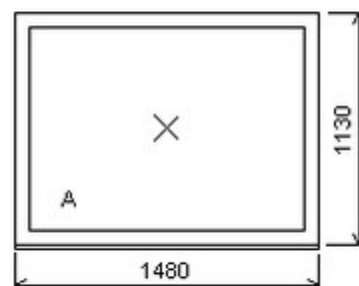

Zkratka	Název zboží	Šarže	Dispozice	Zadáno	Cena se slevou bez DPH
475161	Okno PENTA jednoduché	17100015/3	1	0	1490,-

Jednodílné okno , Šířka:1480 , Výška:1130 , bílá/bílá , Otvírání: OTVÍR: FIX ,

HORIZONT PS PENTA PLUS (7 KOMOR)