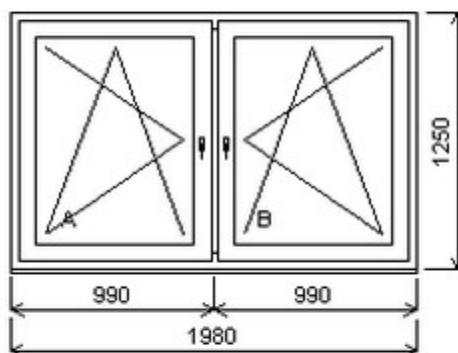

Nabídka oken skladem - 28. březen 2025

Zkratka	Název zboží	Šarže	Dispozice	Zadáno	Cena se slevou bez DPH
476162	Okno dvojdílné space	24030234/2	1	0	9450,-

Šířka:1980 , Výška:1250 , Barva:ořech/ořech , Otvírání: OS-L/OS-P ,

Poznámka: Se sítí.

HORIZONT PS SPACE 8 (8 KOMOR)