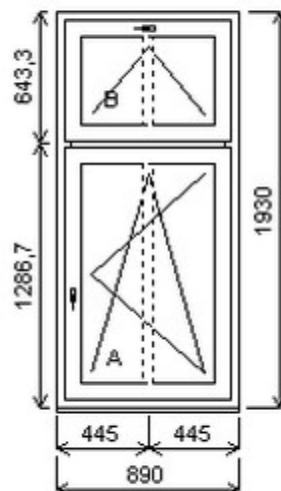

Zkratka	Název zboží	Šarže	Dispozice	Zadáno	Cena se slevou bez DPH
475166	Okno PENTA dvojdílné s poutcem	15100052/5	1	0	2553,-

Dvojdílné okno s poutcem , Šířka:890 , Výška:1930 , bílá/bílá , Otvírání: OTVIR: OS-P/SKLOP ,

Poznámka: Horní ventilačka bez pantů

HORIZONT PS PENTA PLUS (7 KOMOR)