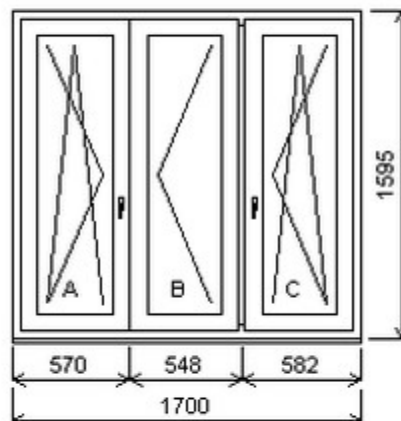

Zkratka	Název zboží	Šarže	Dispozice	Zadáno	Cena se slevou bez DPH
475163	Okno PENTA trojdílné	16060041R/7	1	0	4990,-

Trojdílné okno se sloupkem vpravo , Šířka:1700 , Výška:1595 , bílá/zlatý dub , Otvírání: OTVIR: OS-L/O-P/OS-P ,

HORIZONT PS PENTA PLUS (7 KOMOR)