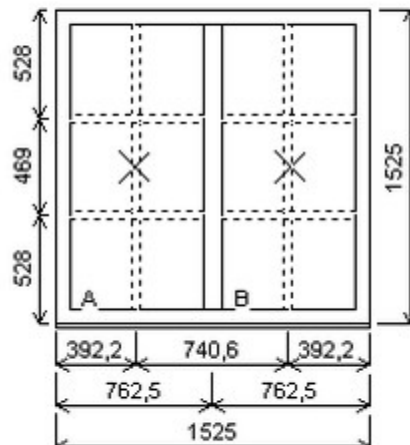

Zkratka	Název zboží	Šarže	Dispozice	Zadáno	Cena se slevou bez DPH
475162	Okno PENTA dvojdílné	24030320/5	1	0	3411,-

Šířka:1525 , Výška:1525 , Barva:bílá/zlatý dub , Otvírání: FIX/FIX ,

Poznámka: Jedno sklo je rozbité. Možnost doobjednání.

HORIZONT PS PENTA PLUS (7 KOMOR)