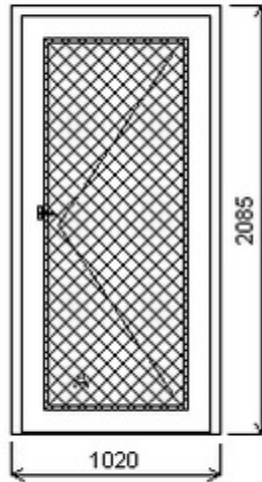

Nabídka oken skladem - 28. březen 2025

Zkratka	Název zboží	Šarže	Dispozice	Zadáno	Cena se slevou bez DPH
475071	Dveře PENTA jednokřídlé	24070205/1	1	0	14950,-

Šířka:1020 , Výška:2085 , Barva:třešeň/třešeň , Otvírání: O-P ,

HORIZONT PS PENTA 75MM (7 / 5 KOMOR)

Vchodové dveře

Zkratka	Název zboží	Šarže	Dispozice	Zadáno	Cena se slevou bez DPH
1990001	Schránky SET	14070067	1	0	9650,-

Šířka:0 , Výška:0 , Barva:bílá/zlatý dub , Otvírání: ,