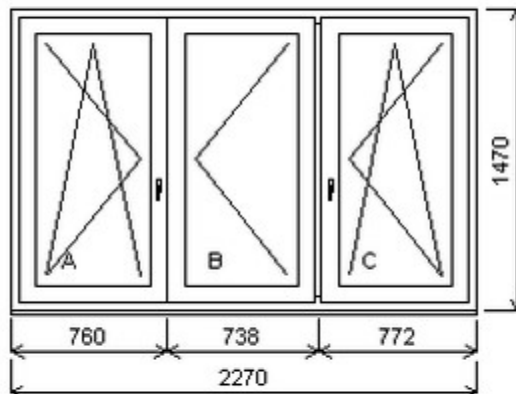

Zkratka	Název zboží	Šarže	Dispozice	Zadáno	Cena se slevou bez DPH
475163	Okno PENTA trojdílné	21070189/4	1	0	8100,-

Šířka:2270 , Výška:1470 , Barva:bílá/ořech , Otvírání: OS-L/O-P/OS-P ,

HORIZONT PS PENTA PLUS (7 KOMOR)