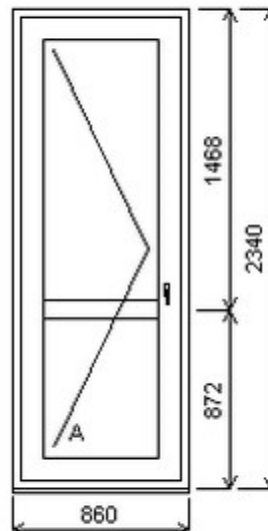

Zkratka	Název zboží	Šarže	Dispozice	Zadáno	Cena se slevou bez DPH
475261	BD PENTA	14090069R1/3a	1	0	4990,-

Jednodílné balkonové dveře , Šířka:850 , Výška:2470 , bílá/bílá , Otvírání: OTVIR: O-L ,

HORIZONT PS PENTA PLUS (7 KOMOR)

Zkratka	Název zboží	Šarže	Dispozice	Zadáno	Cena se slevou bez DPH
475261	BD PENTA	20010225/1a	1	0	4404,-

Šířka:860 , Výška:2340 , Barva:bílá/bílá , Otvírání: O-L ,

HORIZONT PS PENTA PLUS (7 KOMOR)

Nabídka oken skladem - 28. březen 2025