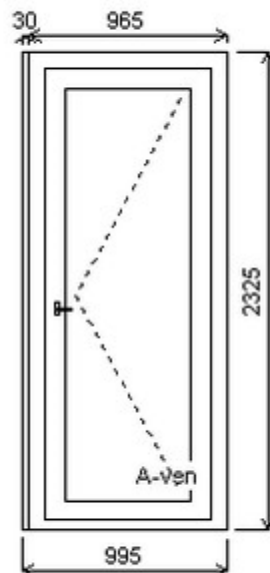

Nabídka oken skladem - 28. březen 2025

Zkratka	Název zboží	Šarže	Dispozice	Zadáno	Cena se slevou bez DPH
475071	Dveře PENTA jednokřídlé	24030165/8a	1	0	11841,-

Šířka:965 , Výška:2325 , Barva:bílá/winchester , Otvírání: O-P ,

Poznámka: Bez zámek. vložky. Možnost dokoupit. Tvoří sestavu se šarží 24030165/9.

HORIZONT PS PENTA 75MM (7 / 5 KOMOR)

Vch. dveře otv. ven