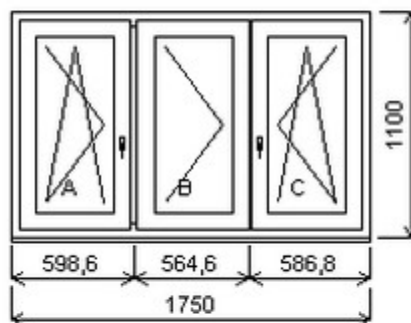

Nabídka oken skladem - 28. březen 2025

Zkratka	Název zboží	Šarže	Dispozice	Zadáno	Cena se slevou bez DPH
475163	Okno PENTA trojdílné	11010548/1	1	0	7110,-

Trojdílné okno se sloupkem vlevo , Šířka:1750 , Výška:1100 , přírodní ořech oboustranný , Otvírání: OTVIR: OS-L/O-L/OS-P ,

HORIZONT PS PENTA PLUS (7 KOMOR)