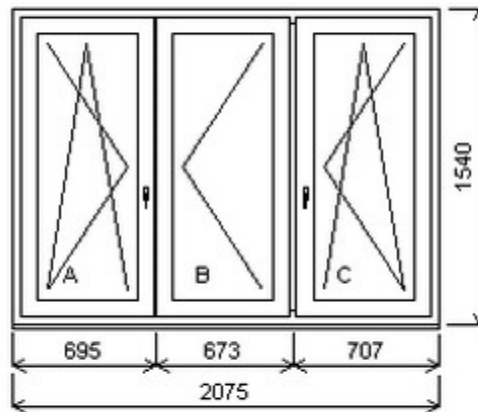

Nabídka oken skladem - 28. březen 2025

Zkratka	Název zboží	Šarže	Dispozice	Zadáno	Cena se slevou bez DPH
475163	Okno PENTA trojdílné	22070145/5	1	0	10421,-

Šířka:2075 , Výška:1540 , Barva:bílá/zlatý dub , Otvírání: OS-L/O-P/OS-P ,

HORIZONT PS PENTA PLUS (7 KOMOR)