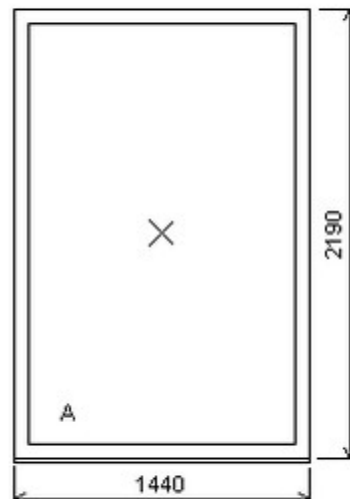

Zkratka	Název zboží	Šarže	Dispozice	Zadáno	Cena se slevou bez DPH
475161	Okno PENTA jednoduché	19040134/7a	1	0	3600,-

Jednoduché okno , Šířka:1440 , Výška:2190 , bílá/ořech , Otvírání: OTVIR: FIX ,

HORIZONT PS PENTA PLUS (7 KOMOR)