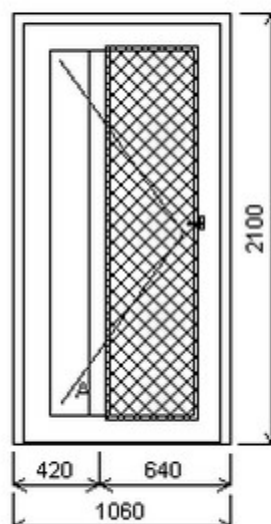

Zkratka	Název zboží	Šarže	Dispozice	Zadáno	Cena se slevou bez DPH
475071	Dveře PENTA jednokřídlé	24040085/3a	1	0	12732,-

Šířka:1060 , Výška:2100 , Barva:šedá/šedá , Otvírání: O-L ,

Poznámka: Bez kliky, skla, výplně, FAB. Možnost dokoupení. Vryp na rámu. V sestavě s 24040085/3b.

HORIZONT PS PENTA (5 KOMOR)

Vchodové dveře