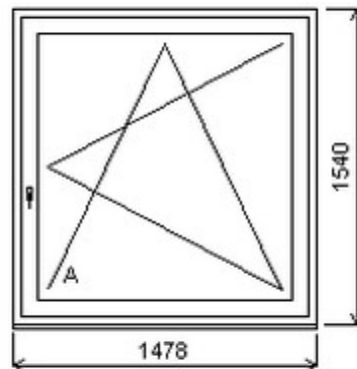

Nabídka oken skladem - 28. březen 2025

Zkratka	Název zboží	Šarže	Dispozice	Zadáno	Cena se slevou bez DPH
475161	Okno PENTA jednoduché	20010225/1b	1	0	3500,-

Šířka:1478 , Výška:1540 , Barva:bílá/bílá , Otvírání: OS-P ,

HORIZONT PS PENTA PLUS (7 KOMOR)

Zkratka	Název zboží	Šarže	Dispozice	Zadáno	Cena se slevou bez DPH
475161	Okno PENTA jednoduché	21010197/7	1	0	1490,-

Šířka:400 , Výška:960 , Barva:bílá/zlatý dub , Otvírání: OS-P ,

HORIZONT PS PENTA PLUS (7 KOMOR)