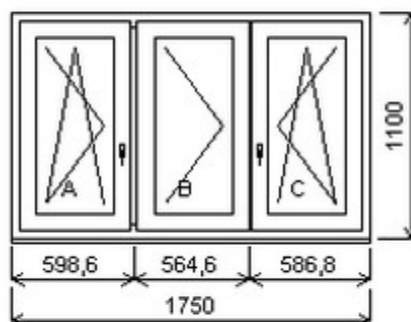

Zkratka	Název zboží	Šarže	Dispozice	Zadáno	Cena se slevou bez DPH
475163	Okno PENTA trojdílné	11010596/1	1	0	5668,-

Trojdílné okno se sloupkem vlevo , Šířka:1750 , Výška:1100 , zlatý dub/zlatý dub , Otvírání: OTVIR: OS-L/O-L/OS-P ,

Poznámka: Síť 1 kus. Vzorové okno: v levém křídle je dvojsklo, uprostřed je trojsklo, v pravém křídle je Heat Mirror. Okno je m
HORIZONT PS PENTA PLUS (7 KOMOR)