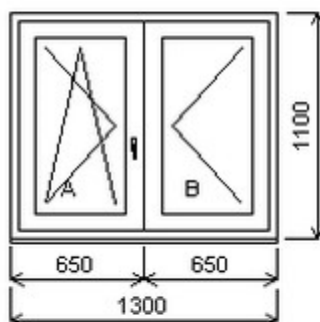

Nabídka oken skladem - 28. březen 2025

Zkratka	Název zboží	Šarže	Dispozice	Zadáno	Cena se slevou bez DPH
476262	BD posuvné space	23030042/1b	1	0	16395,-

Šířka:1000 , Výška:2210 , Barva:bílá/aluminium , Otvírání: P-L ,

Poznámka: Balk. dveře jsou spojeny s fixním oknem šarže 23030042/1a - tvoří sestavu, bez skla

HORIZONT PS SPACE 8 (8 KOMOR)

Zkratka	Název zboží	Šarže	Dispozice	Zadáno	Cena se slevou bez DPH
476162	Okno dvojdílné space	16090072/1	1	0	7680,-

Šířka:1300 , Výška:1100 , Barva:bílá/antracitově šedá , Otvírání: ,

HORIZONT PS SPACE 8 (8 KOMOR)