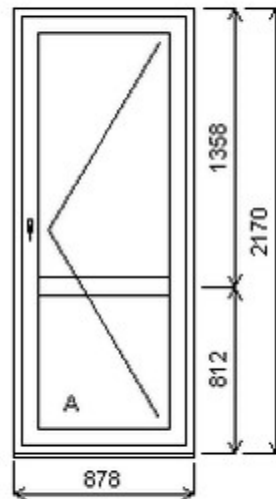

Zkratka	Název zboží	Šarže	Dispozice	Zadáno	Cena se slevou bez DPH
475261	BD PENTA	14090069R1/3a	1	0	4990,-

Jednodílné balkonové dveře , Šířka:850 , Výška:2470 , bílá/bílá , Otvírání: OTVIR: O-L ,

HORIZONT PS PENTA PLUS (7 KOMOR)

Zkratka	Název zboží	Šarže	Dispozice	Zadáno	Cena se slevou bez DPH
475261	BD PENTA	20010225/1a	1	0	4404,-

Šířka:860 , Výška:2340 , Barva:bílá/bílá , Otvírání: O-L ,

HORIZONT PS PENTA PLUS (7 KOMOR)

Nabídka oken skladem - 28. březen 2025

Zkratka	Název zboží	Šarže	Dispozice	Zadáno	Cena se slevou bez DPH
475261	BD PENTA	23010062/3a	1	0	10661,-

Šířka:878 , Výška:2170 , Barva:oboustranný ořech , Otvírání: O-P ,

HORIZONT PS PENTA PLUS (7 KOMOR)