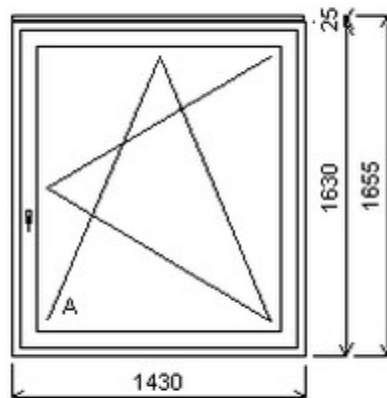

Zkratka	Název zboží	Šarže	Dispozice	Zadáno	Cena se slevou bez DPH
475161	Okno PENTA jednoduché	19010080/3	1	0	5588,-

Jednodílné okno , Šířka:1430 , Výška:1630 , alux oboustranný , Otvírání: OTVIR: OS-P ,

HORIZONT PS PENTA PLUS (7 KOMOR)