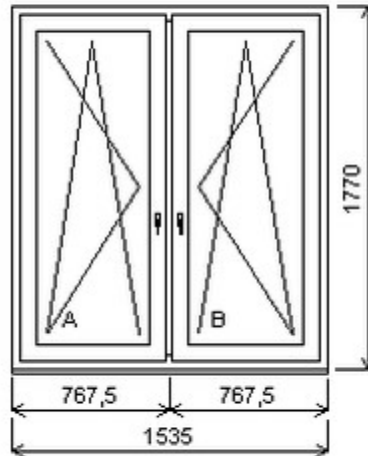

Nabídka oken skladem - 28. březen 2025

Zkratka	Název zboží	Šarže	Dispozice	Zadáno	Cena se slevou bez DPH
475162	Okno PENTA dvojdílné	19070148/2	2	0	4865,-

Dvojdílné okno se sloupkem , Šířka:1535 , Výška:1770 , bílá/bílá , Otvírání: OTVIR: OS-L/OS-P ,

HORIZONT PS PENTA PLUS (7 KOMOR)