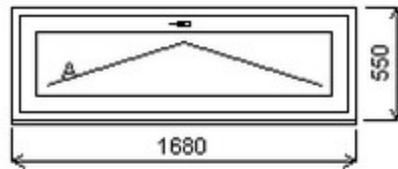

Nabídka oken skladem - 28. březen 2025

Zkratka	Název zboží	Šarže	Dispozice	Zadáno	Cena se slevou bez DPH
475161	Okno PENTA jednoduché	22040364/7	1	0	3438,-

Šířka:1680 , Výška:550 , Barva:bílá/antracitově šedá , Otvírání: SKLOP ,

HORIZONT PS PENTA PLUS (7 KOMOR)

Zkratka	Název zboží	Šarže	Dispozice	Zadáno	Cena se slevou bez DPH
475161	Okno PENTA jednoduché	23030328/1	1	0	1550,-

Šířka:550 , Výška:710 , Barva:bílá/bílá , Otvírání: OS-P ,

HORIZONT PS PENTA PLUS (7 KOMOR)