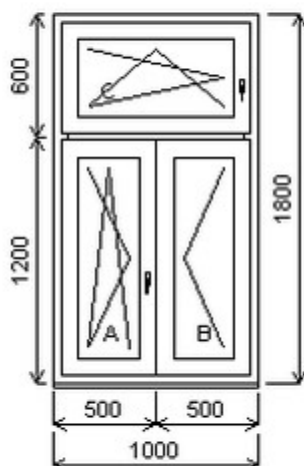

Nabídka oken skladem - 21. listopad 2024

Zkratka	Název zboží	Šarže	Dispozice	Zadáno	Cena se slevou bez DPH
475163	Okno PENTA trojdílné	21010197/5	1	0	5300,-

Šířka:1000 , Výška:1800 , Barva:bílá/zlatý dub , Otvírání: OS-L/O-P/OS-L ,

HORIZONT PS PENTA PLUS (7 KOMOR)