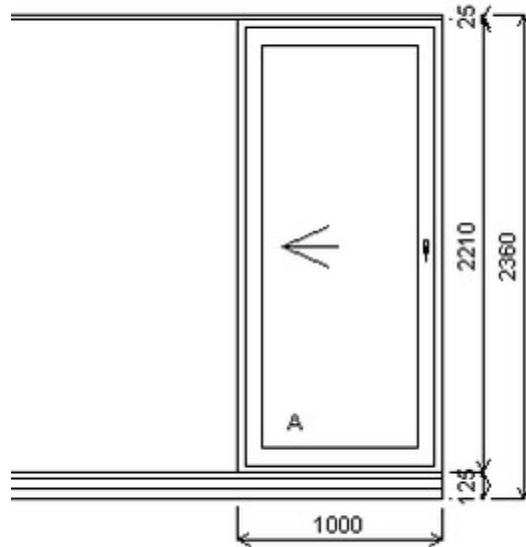

Nabídka oken skladem - 21. listopad 2024

Zkratka	Název zboží	Šarže	Dispozice	Zadáno	Cena se slevou bez DPH
476262	BD posuvné space	23030042/1b	1	0	18607,-

Šířka:1000 , Výška:2210 , Barva:bílá/aluminium , Otvírání: P-L ,

Poznámka: Balkonové dveře jsou spojeny s fixním oknem šarže 23030042/1a - tvoří sestavu
HORIZONT PS SPACE 8 (8 KOMOR)

Zkratka	Název zboží	Šarže	Dispozice	Zadáno	Cena se slevou bez DPH
476162	Okno dvojdílné space	16090072/1	1	0	7680,-

Šířka:1300 , Výška:1100 , Barva:bílá/antracitově šedá , Otvírání: ,

HORIZONT PS SPACE 8 (8 KOMOR)