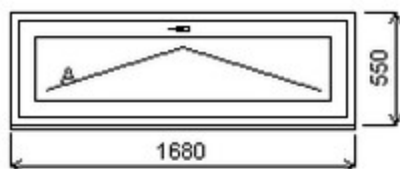

Nabídka oken skladem - 21. listopad 2024

Zkratka	Název zboží	Šarže	Dispozice	Zadáno	Cena se slevou bez DPH
475161	Okno PENTA jednoduché	22040364/7	1	0	3438,-

Šířka:1680 , Výška:550 , Barva:bílá/antracitově šedá , Otvírání: SKLOP ,

HORIZONT PS PENTA PLUS (7 KOMOR)