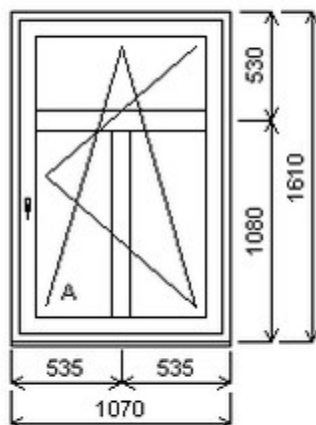

Nabídka oken skladem - 21. listopad 2024

Zkratka	Název zboží	Šarže	Dispozice	Zadáno	Cena se slevou bez DPH
475161	Okno PENTA jednoduché	21010201/4	1	0	3490,-

Šířka:1070 , Výška:1610 , Barva:bílá/zlatý dub , Otvírání: OS-P ,

Poznámka: spodní část křídla bez skel

HORIZONT PS PENTA PLUS (7 KOMOR)

Zkratka	Název zboží	Šarže	Dispozice	Zadáno	Cena se slevou bez DPH
475161	Okno PENTA jednoduché	22030077/1	1	0	2217,-

Šířka:550 , Výška:1120 , Barva:bílá/ořech , Otvírání: OS-P ,

HORIZONT PS PENTA PLUS (7 KOMOR)