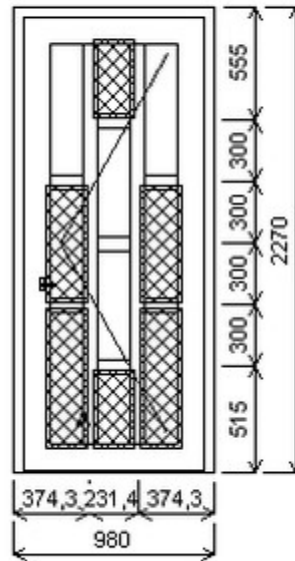

Nabídka oken skladem - 21. listopad 2024

Zkratka	Název zboží	Šarže	Dispozice	Zadáno	Cena se slevou bez DPH
475071	Dveře PENTA jednokřídlé	12010430/8	1	0	15850,-

Jednodílné vchodové dveře , Šířka:980 , Výška:2300 , třešeň/třešeň , Otvírání: OTVIR: O-P,VDSAR ,

HORIZONT PS PENTA (5 KOMOR)

Vchodové dveře