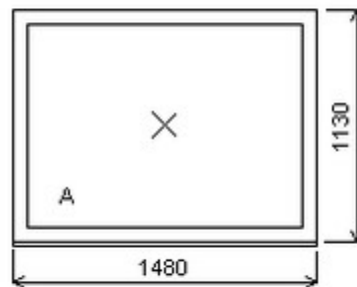

Nabídka oken skladem - 21. listopad 2024

Zkratka	Název zboží	Šarže	Dispozice	Zadáno	Cena se slevou bez DPH
475161	Okno PENTA jednoduché	17100015/3	1	0	1490,-

Jednodílné okno , Šířka:1480 , Výška:1130 , bílá/bílá , Otvírání: OTVIR: FIX ,

HORIZONT PS PENTA PLUS (7 KOMOR)