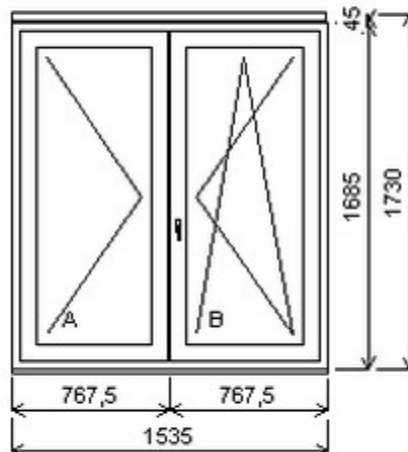

Dvojdílné okno bez sloupku (stulp) , Šířka:1540 , Výška:1720 , bílá/Sapeli , Otvírání: OTVIR: O-L/OS-P ,

HORIZONT PS PENTA PLUS (7 KOMOR)

Zkratka	Název zboží	Šarže	Dispozice	Zadáno	Cena se slevou bez DPH
475165	Okno PENTA dvojdílné bez sloupku	17030040/3	1	0	6720,-

Dvojdílné okno bez sloupku (stulp) , Šířka:1535 , Výška:1685 , bílá/Sapeli , Otvírání: OTVIR: O-L/OS-P ,

HORIZONT PS PENTA PLUS (7 KOMOR)

Nabídka oken skladem - 21. listopad 2024

Zkratka	Název zboží	Šarže	Dispozice	Zadáno	Cena se slevou bez DPH
475165	Okno PENTA dvojdílné bez sloupku	18020022/3	2	0	3500,-