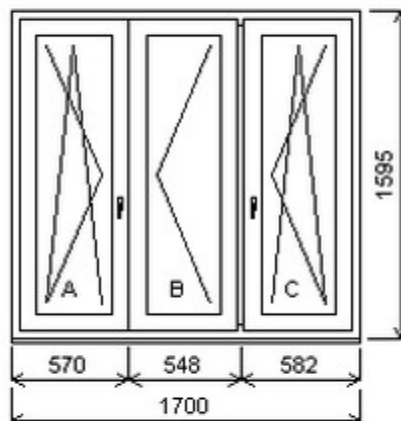

Zkratka	Název zboží	Šarže	Dispozice	Zadáno	Cena se slevou bez DPH
475163	Okno PENTA trojdílné	16060041R/7	1	0	4990,-

Trojdílné okno se sloupkem vpravo , Šířka:1700 , Výška:1595 , bílá/zlatý dub , Otvírání: OTVIR: OS-L/O-P/OS-P ,

HORIZONT PS PENTA PLUS (7 KOMOR)