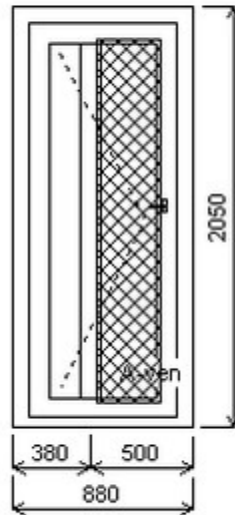

Nabídka oken skladem - 21. listopad 2024

Zkratka	Název zboží	Šarže	Dispozice	Zadáno	Cena se slevou bez DPH
475071	Dveře PENTA jednokřídlé	24040151/2	1	0	9152,-

Šířka:880 , Výška:2050 , Barva:bílá/zl. dub , Otvírání: O-L ,

Poznámka: Bez pl. výplně, kliky, FAB - možno dokoupit.

HORIZONT PS PENTA 75MM (7 / 5 KOMOR)

Vch. dveře otv. ven