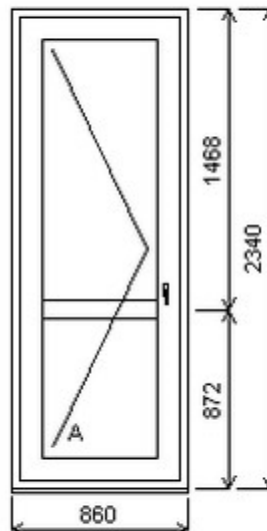

Zkratka	Název zboží	Šarže	Dispozice	Zadáno	Cena se slevou bez DPH
475261	BD PENTA	14090069R1/3a	1	0	4990,-

Jednodílné balkonové dveře , Šířka:850 , Výška:2470 , bílá/bílá , Otvírání: OTVIR: O-L ,

HORIZONT PS PENTA PLUS (7 KOMOR)

Zkratka	Název zboží	Šarže	Dispozice	Zadáno	Cena se slevou bez DPH
475261	BD PENTA	20010225/1a	1	0	4404,-

Šířka:860 , Výška:2340 , Barva:bílá/bílá , Otvírání: O-L ,

HORIZONT PS PENTA PLUS (7 KOMOR)

Nabídka oken skladem - 21. listopad 2024