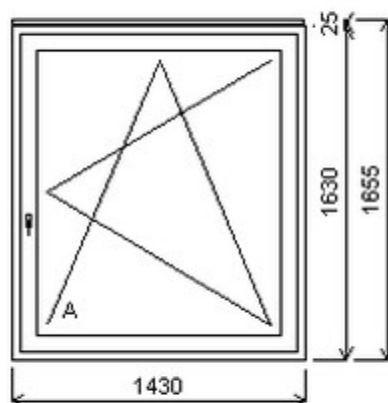

Nabídka oken skladem - 21. listopad 2024

Zkratka	Název zboží	Šarže	Dispozice	Zadáno	Cena se slevou bez DPH
475161	Okno PENTA jednoduché	19010080/3	1	0	5588,-

Jednodílné okno , Šířka:1430 , Výška:1630 , alux oboustranný , Otvírání: OTVIR: OS-P ,

HORIZONT PS PENTA PLUS (7 KOMOR)