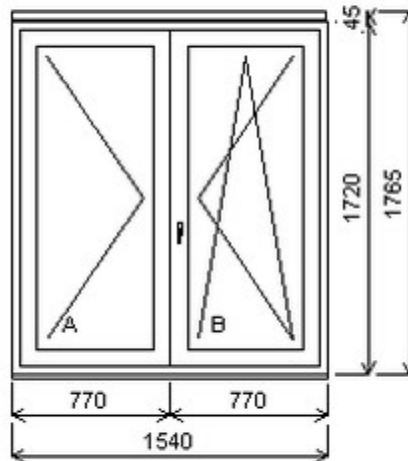

Nabídka oken skladem - 21. listopad 2024

Zkratka	Název zboží	Šarže	Dispozice	Zadáno	Cena se slevou bez DPH
475165	Okno PENTA dvojdílné bez sloupku	17030040/2	1	0	6790,-

Dvojdílné okno bez sloupku (stulp) , Šířka:1540 , Výška:1720 , bílá/Sapeli , Otvírání: OTVIR: O-L/OS-P ,

HORIZONT PS PENTA PLUS (7 KOMOR)