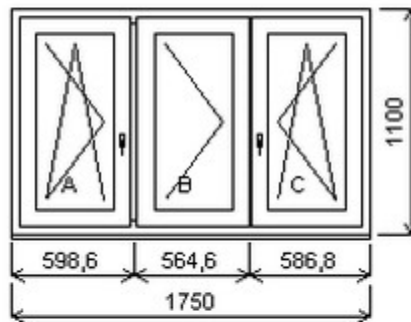

Nabídka oken skladem - 21. listopad 2024

Zkratka	Název zboží	Šarže	Dispozice	Zadáno	Cena se slevou bez DPH
475163	Okno PENTA trojdílné	11010548/1	1	0	7110,-

Trojdílné okno se sloupkem vlevo , Šířka:1750 , Výška:1100 , přírodní ořech oboustranný , Otvírání: OTVIR: OS-L/O-L/OS-P ,

HORIZONT PS PENTA PLUS (7 KOMOR)