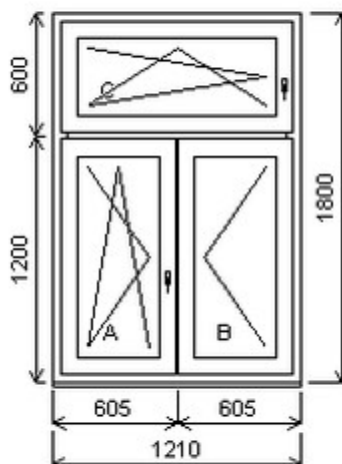

Zkratka	Název zboží	Šarže	Dispozice	Zadáno	Cena se slevou bez DPH
475163	Okno PENTA trojdílné	21010197/2	1	0	5810,-

Šířka:1210 , Výška:1800 , Barva:bílá/zlatý dub , Otvírání: OS-L/O-P/OS-L ,

HORIZONT PS PENTA PLUS (7 KOMOR)