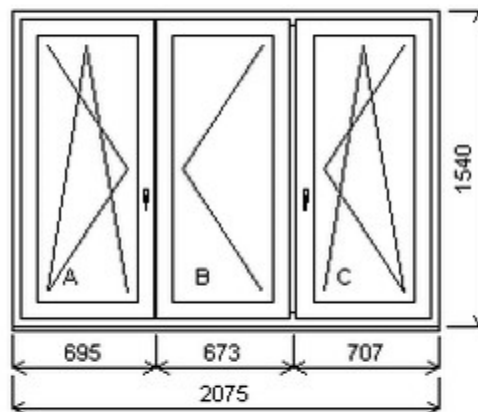

Nabídka oken skladem - 21. listopad 2024

Zkratka	Název zboží	Šarže	Dispozice	Zadáno	Cena se slevou bez DPH
475163	Okno PENTA trojdílné	22070145/5	1	0	10421,-

Šířka:2075 , Výška:1540 , Barva:bílá/zlatý dub , Otvírání: OS-L/O-P/OS-P ,

HORIZONT PS PENTA PLUS (7 KOMOR)