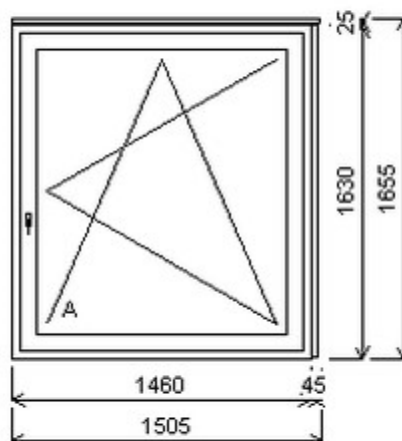

Zkratka	Název zboží	Šarže	Dispozice	Zadáno	Cena se slevou bez DPH
475161	Okno PENTA jednoduché	19010080/4	1	0	6163,-

Jednodílné okno , Šířka:1460 , Výška:1630 , alux oboustranný , Otvírání: OTVIR: OS-P ,

HORIZONT PS PENTA PLUS (7 KOMOR)