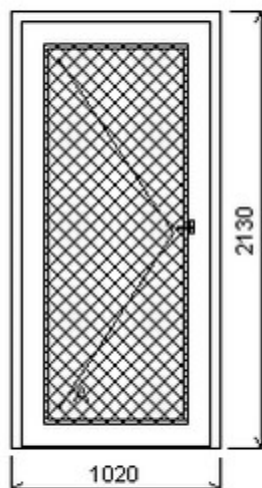

Šířka:880 , Výška:2050 , Barva:bílá/zl. dub , Otvírání: O-L ,

Poznámka: Bez pl. výplně, kliky, FAB - možno dokoupit.

HORIZONT PS PENTA 75MM (7 / 5 KOMOR)

Vch. dveře otv. ven

Zkratka	Název zboží	Šarže	Dispozice	Zadáno	Cena se slevou bez DPH
475071	Dveře PENTA jednokřídlé	24040365/15	1	0	14817,-

Šířka:1020 , Výška:2130 , Barva:oboustr. antracitově šedá , Otvírání: O-L ,

Poznámka: Bez kliky a zámkové vložky. Možnost dokoupení.

HORIZONT PS PENTA 75MM (7 / 5 KOMOR)

Vchodové dveře

Nabídka oken skladem - 21. listopad 2024