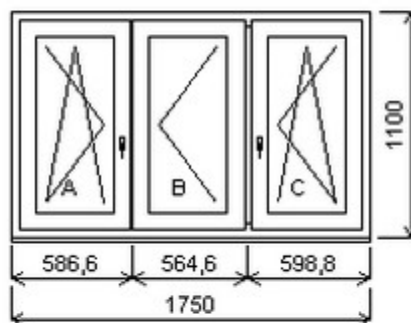

Nabídka oken skladem - 21. listopad 2024

Zkratka	Název zboží	Šarže	Dispozice	Zadáno	Cena se slevou bez DPH
475163	Okno PENTA trojdílné	16010072/1	1	0	4964,-

Trojdílné okno se sloupkem vpravo , Šířka:1750 , Výška:1100 , oboustranná třešeň , Otvírání: OTVIR: OS-L/O-P/OS-P ,

Poznámka: krajní okna se žaluzií

HORIZONT PS PENTA PLUS (7 KOMOR)