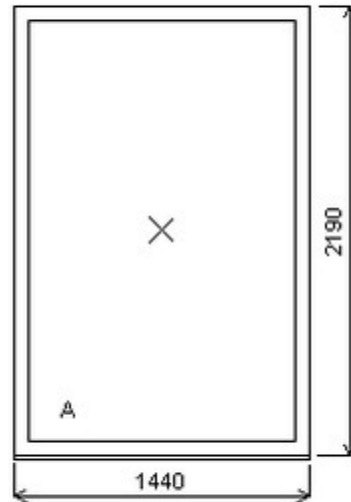

Nabídka oken skladem - 21. listopad 2024

Zkratka	Název zboží	Šarže	Dispozice	Zadáno	Cena se slevou bez DPH
475161	Okno PENTA jednoduché	19040134/7a	1	0	3600,-

Jednoduché okno , Šířka:1440 , Výška:2190 , bílá/ořech , Otvírání: OTVIR: FIX ,

HORIZONT PS PENTA PLUS (7 KOMOR)