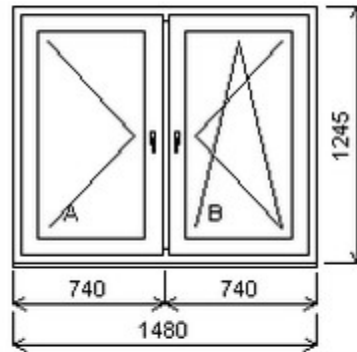

Nabídka oken skladem - 21. listopad 2024

Zkratka	Název zboží	Šarže	Dispozice	Zadáno	Cena se slevou bez DPH
475162	Okno PENTA dvojdílné	23040147/3	1	0	5437,-

Šířka:1480 , Výška:1245 , Barva:bílá/přírodní ořech , Otvírání: O-L/OS-P ,

HORIZONT PS PENTA PLUS (7 KOMOR)