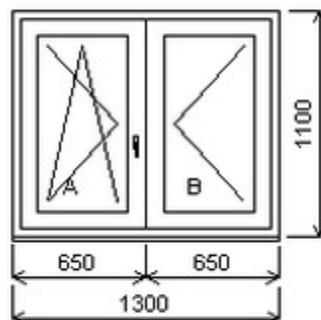

Nabídka oken skladem - 21. listopad 2024

Zkratka	Název zboží	Šarže	Dispozice	Zadáno	Cena se slevou bez DPH
476262	BD posuvné space	23030042/1b	1	0	18607,-

Šířka:1000 , Výška:2210 , Barva:bílá/aluminium , Otvírání: P-L ,

Poznámka: Balkonové dveře jsou spojeny s fixním oknem šarže 23030042/1a - tvoří sestavu
HORIZONT PS SPACE 8 (8 KOMOR)

Zkratka	Název zboží	Šarže	Dispozice	Zadáno	Cena se slevou bez DPH
476162	Okno dvojdílné space	16090072/1	1	0	7680,-

Šířka:1300 , Výška:1100 , Barva:bílá/antracitově šedá , Otvírání: ,

HORIZONT PS SPACE 8 (8 KOMOR)