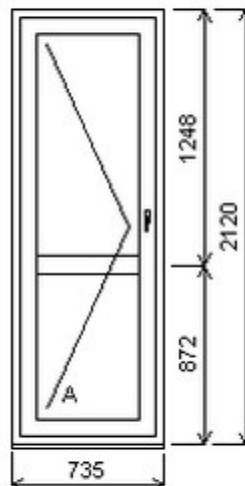

Zkratka	Název zboží	Šarže	Dispozice	Zadáno	Cena se slevou bez DPH
475261	BD PENTA	23030160/1a	1	0	3580,-

Šířka:735 , Výška:2120 , Barva:bílá/dub tmavý , Otvírání: O-L ,

Poznámka: Bez skel a zasklívacích lišt. Možno doobjednat.

HORIZONT PS PENTA PLUS (7 KOMOR)