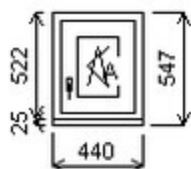

Nabídka oken skladem - 21. listopad 2024

Zkratka	Název zboží	Šarže	Dispozice	Zadáno	Cena se slevou bez DPH
475161	Okno PENTA jednoduché	23070355/3	1	0	1576,-

Šířka:440 , Výška:522 , Barva:bílá/zlatý dub , Otvírání: OS-P ,

Poznámka: se sítkou

HORIZONT PS PENTA PLUS (7 KOMOR)

Zkratka	Název zboží	Šarže	Dispozice	Zadáno	Cena se slevou bez DPH
475161	Okno PENTA jednoduché	24030046/4	1	0	2533,-

Šířka:550 , Výška:800 , Barva:zlatý dub/zlatý dub , Otvírání: OS-P ,

Poznámka: Se sítí a žaluzií.

HORIZONT PS PENTA PLUS (7 KOMOR)