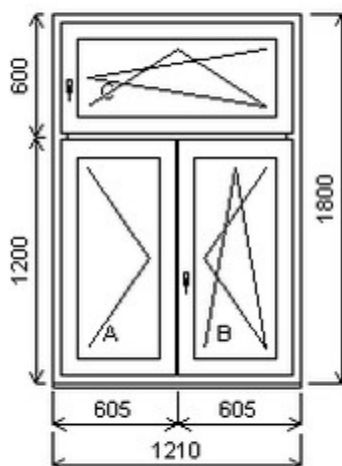

Nabídka oken skladem - 21. listopad 2024

Zkratka	Název zboží	Šarže	Dispozice	Zadáno	Cena se slevou bez DPH
475163	Okno PENTA trojdílné	21010197/1	3	0	5850,-

Šířka:1210 , Výška:1800 , Barva:bílá/zlatý dub , Otvírání: O-L/OS-P/OS-P ,

HORIZONT PS PENTA PLUS (7 KOMOR)