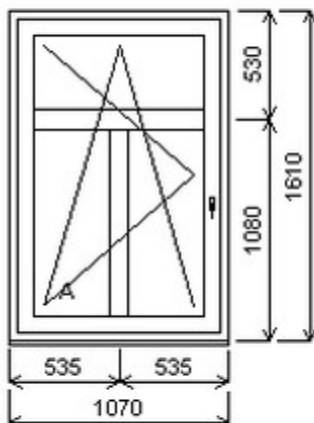

Nabídka oken skladem - 21. listopad 2024

Zkratka	Název zboží	Šarže	Dispozice	Zadáno	Cena se slevou bez DPH
475161	Okno PENTA jednoduché	21010197/7	1	0	1490,-

Šířka:400 , Výška:960 , Barva:bílá/zlatý dub , Otvírání: OS-P ,

HORIZONT PS PENTA PLUS (7 KOMOR)

Zkratka	Název zboží	Šarže	Dispozice	Zadáno	Cena se slevou bez DPH
475161	Okno PENTA jednoduché	21010201/3	1	0	3458,-

Šířka:1070 , Výška:1610 , Barva:bílá/zlatý dub , Otvírání: OS-L ,

Poznámka: spodní část křídla bez skel

HORIZONT PS PENTA PLUS (7 KOMOR)