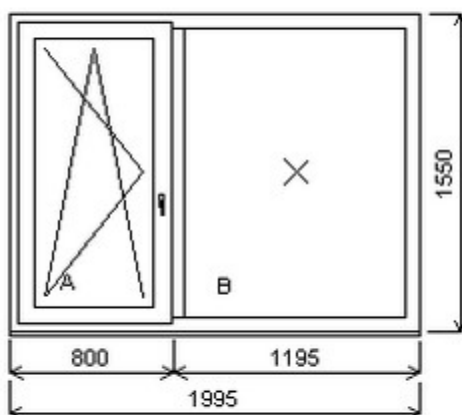

Nabídka oken skladem - 21. listopad 2024

Zkratka	Název zboží	Šarže	Dispozice	Zadáno	Cena se slevou bez DPH
475162	Okno PENTA dvojdílné	17060075/2a	1	0	3152,-

Dvojdílné okno se sloupkem , Šířka:1995 , Výška:1550 , bílá/bílá , Otvírání: OTVIR: OS-L/FIX ,

Poznámka: ve fixní části okna není sklo

HORIZONT PS PENTA PLUS (7 KOMOR)