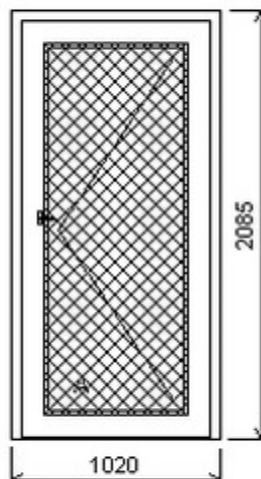

Zkratka	Název zboží	Šarže	Dispozice	Zadáno	Cena se slevou bez DPH
475071	Dveře PENTA jednokřídlé	24070205/1	1	0	14950,-

Šířka:1020 , Výška:2085 , Barva:třešeň/třešeň , Otvírání: O-P ,

HORIZONT PS PENTA 75MM (7 / 5 KOMOR)

Vchodové dveře