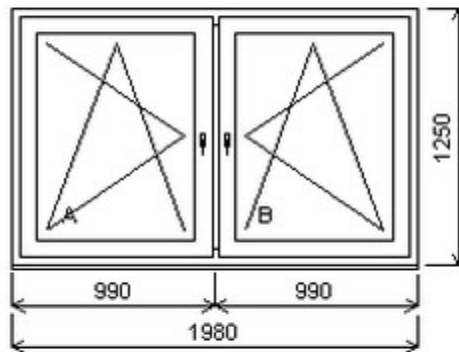

Nabídka oken skladem - 21. listopad 2024

Zkratka	Název zboží	Šarže	Dispozice	Zadáno	Cena se slevou bez DPH
476162	Okno dvojdílné space	24030234/2	1	0	9450,-

Šířka:1980 , Výška:1250 , Barva:ořech/ořech , Otvírání: OS-L/OS-P ,

Poznámka: Se sítí.

HORIZONT PS SPACE 8 (8 KOMOR)