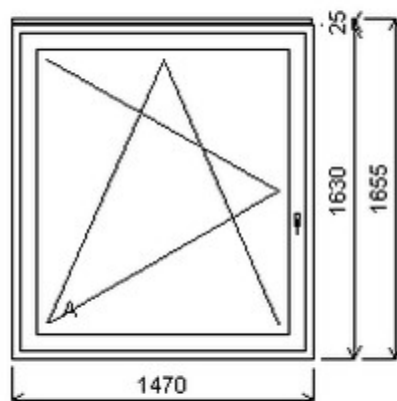

Zkratka	Název zboží	Šarže	Dispozice	Zadáno	Cena se slevou bez DPH
475161	Okno PENTA jednoduché	19010080/2	1	0	5713,-
	Jednodílné okno , Šířka:1470 , Výška:1630 , alux oboustranný , Otvírání: OTVIR: OS-L , HORIZONT PS PENTA PLUS (7 KOMOR)