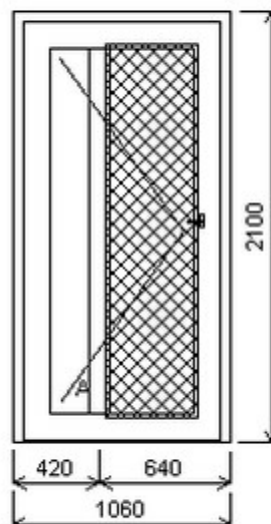

Zkratka	Název zboží	Šarže	Dispozice	Zadáno	Cena se slevou bez DPH
475071	Dveře PENTA jednokřídlé	24040085/3a	1	0	12732,-

Šířka:1060 , Výška:2100 , Barva:šedá/šedá , Otvírání: O-L ,

Poznámka: Bez kliky, skla, výplně, FAB. Možnost dokoupení. Vryp na rámu. V sestavě s 24040085/3b.

HORIZONT PS PENTA (5 KOMOR)

Vchodové dveře