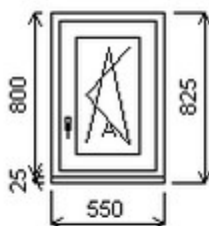

Zkratka	Název zboží	Šarže	Dispozice	Zadáno	Cena se slevou bez DPH
475161	Okno PENTA jednoduché	24030046/4	1	0	2533,-

Šířka:550 , Výška:800 , Barva:zlatý dub/zlatý dub , Otvírání: OS-P ,

Poznámka: Se sítí a žaluzií.

HORIZONT PS PENTA PLUS (7 KOMOR)