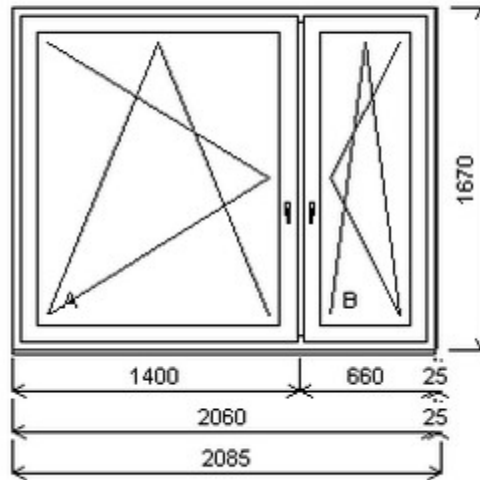

Nabídka oken skladem - 21. listopad 2024

Zkratka	Název zboží	Šarže	Dispozice	Zadáno	Cena se slevou bez DPH
475162	Okno PENTA dvojdílné	20010008/6	1	0	5860,-

Dvojdílné okno se sloupkem , Šířka:2060 , Výška:1670 , bílá/bílá , Otvírání: OTVIR: OS-L/OS-P ,

HORIZONT PS PENTA PLUS (7 KOMOR)

Zkratka	Název zboží	Šarže	Dispozice	Zadáno	Cena se slevou bez DPH
475162	Okno PENTA dvojdílné	22060063/4	1	0	5120,-

Šířka:2480 , Výška:570 , Barva:bílá/antracitově šedá , Otvírání: SKLOP/SKLOP ,

HORIZONT PS PENTA PLUS (7 KOMOR)