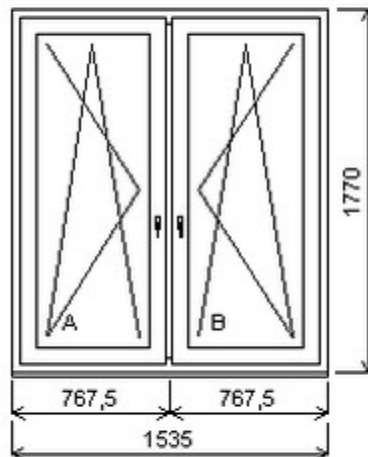

Nabídka oken skladem - 21. listopad 2024

Zkratka	Název zboží	Šarže	Dispozice	Zadáno	Cena se slevou bez DPH
475162	Okno PENTA dvojdílné	19070148/2	2	0	4865,-

Dvojdílné okno se sloupkem , Šířka:1535 , Výška:1770 , bílá/bílá , Otvírání: OTVIR: OS-L/OS-P ,

HORIZONT PS PENTA PLUS (7 KOMOR)