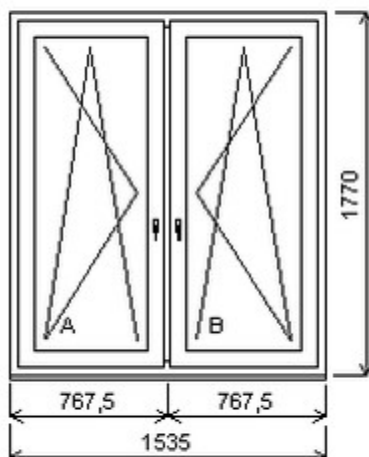

Zkratka	Název zboží	Šarže	Dispozice	Zadáno	Cena se slevou bez DPH
475162	Okno PENTA dvojdílné	19070148/1	2	0	4865,-

Dvojdílné okno se sloupkem , Šířka:1535 , Výška:1770 , bílá/bílá , Otvírání: OTVIR: OS-L/OS-P ,

HORIZONT PS PENTA PLUS (7 KOMOR)