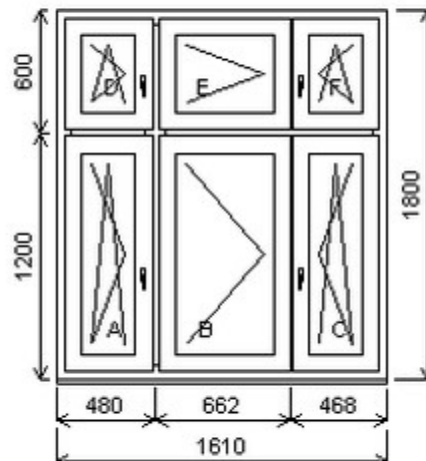

Zkratka	Název zboží	Šarže	Dispozice	Zadáno	Cena se slevou bez DPH
475167	Okno PENTA šestidílné s poutcem a sloupkem	21010197/3	2	0	9400,-

Šířka:1610 , Výška:1800 , Barva:bílá/zlatý dub , Otvírání: OS-L/O-L/OS-P/OS-L/O-L/OS-P ,

HORIZONT PS PENTA PLUS (7 KOMOR)