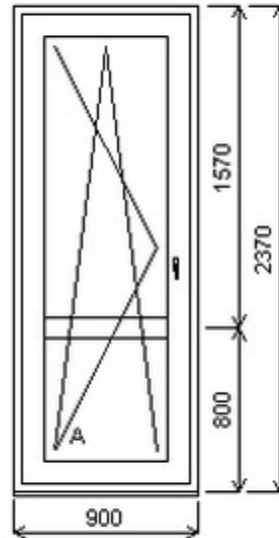

Nabídka oken skladem - 21. listopad 2024

Zkratka	Název zboží	Šarže	Dispozice	Zadáno	Cena se slevou bez DPH
475261	BD PENTA	24040282/1	1	0	7686,-

Šířka:900 , Výška:2370 , Barva:bílá/winchester , Otvírání: OS-L ,

Poznámka: Poškrábané.

HORIZONT PS PENTA PLUS (7 KOMOR)