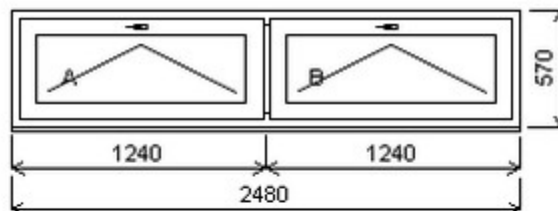

Nabídka oken skladem - 21. listopad 2024

Zkratka	Název zboží	Šarže	Dispozice	Zadáno	Cena se slevou bez DPH
475162	Okno PENTA dvojdílné	20010008/6	1	0	5860,-

Dvojdílné okno se sloupkem , Šířka:2060 , Výška:1670 , bílá/bílá , Otvírání: OTVIR: OS-L/OS-P ,

HORIZONT PS PENTA PLUS (7 KOMOR)

Zkratka	Název zboží	Šarže	Dispozice	Zadáno	Cena se slevou bez DPH
475162	Okno PENTA dvojdílné	22060063/4	1	0	5120,-

Šířka:2480 , Výška:570 , Barva:bílá/antracitově šedá , Otvírání: SKLOP/SKLOP ,

HORIZONT PS PENTA PLUS (7 KOMOR)