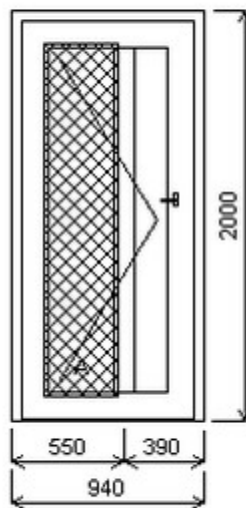

Nabídka oken skladem - 21. listopad 2024

Zkratka	Název zboží	Šarže	Dispozice	Zadáno	Cena se slevou bez DPH
475071	Dveře PENTA jednokřídlé	24040486/4	1	0	11922,-

Šířka:940 , Výška:2000 , Barva:bílá/bílá , Otvírání: O-L ,

Poznámka: Bez kliky. Možnost dokoupení.

HORIZONT PS PENTA 75MM (7 / 5 KOMOR)

Vchodové dveře