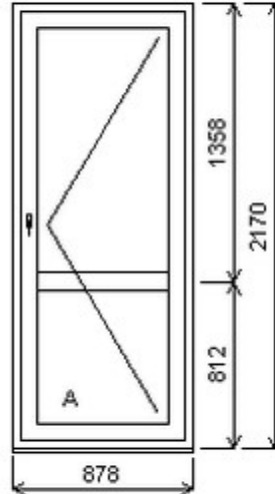

Zkratka	Název zboží	Šarže	Dispozice	Zadáno	Cena se slevou bez DPH
475261	BD PENTA	14090069R1/3a	1	0	4990,-

Jednodílné balkonové dveře , Šířka:850 , Výška:2470 , bílá/bílá , Otvírání: OTVIR: O-L ,

HORIZONT PS PENTA PLUS (7 KOMOR)

Zkratka	Název zboží	Šarže	Dispozice	Zadáno	Cena se slevou bez DPH
475261	BD PENTA	20010225/1a	1	0	4404,-

Šířka:860 , Výška:2340 , Barva:bílá/bílá , Otvírání: O-L ,

HORIZONT PS PENTA PLUS (7 KOMOR)

Nabídka oken skladem - 21. listopad 2024

Zkratka	Název zboží	Šarže	Dispozice	Zadáno	Cena se slevou bez DPH
475261	BD PENTA	23010062/3a	1	0	10661,-

Šířka:878 , Výška:2170 , Barva:oboustranný ořech , Otvírání: O-P ,

HORIZONT PS PENTA PLUS (7 KOMOR)