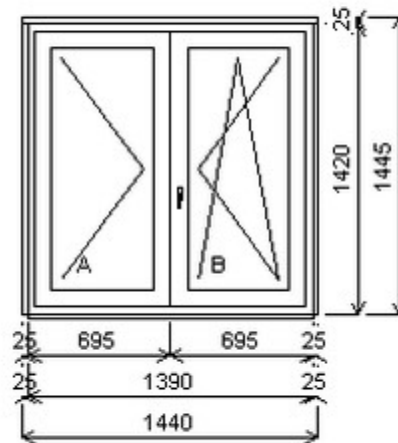

Nabídka oken skladem - 21. listopad 2024

Zkratka	Název zboží	Šarže	Dispozice	Zadáno	Cena se slevou bez DPH
475165	Okno PENTA dvojdílné bez sloupku	21040451/1	1	0	5550,-

Šířka:1390 , Výška:1420 , Barva:bílá/bílá , Otvírání: O-L/OS-P ,

HORIZONT PS PENTA PLUS (7 KOMOR)

Zkratka	Název zboží	Šarže	Dispozice	Zadáno	Cena se slevou bez DPH
475165	Okno PENTA dvojdílné bez sloupku	24040324/5	1	0	3886,-

Šířka:1480 , Výška:870 , Barva:bílá/zlatý dub , Otvírání: OS-L/O-P ,

HORIZONT PS PENTA PLUS (7 KOMOR)