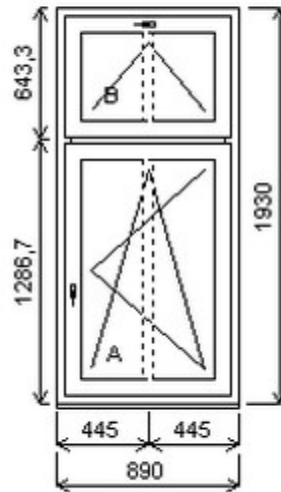

Nabídka oken skladem - 21. listopad 2024

Zkratka	Název zboží	Šarže	Dispozice	Zadáno	Cena se slevou bez DPH
475166	Okno PENTA dvojdílné s poutcem	15100052/5	1	0	2553,-

Dvojdílné okno s poutcem , Šířka:890 , Výška:1930 , bílá/bílá , Otvírání: OTVIR: OS-P/SKLOP ,

Poznámka: Horní ventilačka bez pantů

HORIZONT PS PENTA PLUS (7 KOMOR)