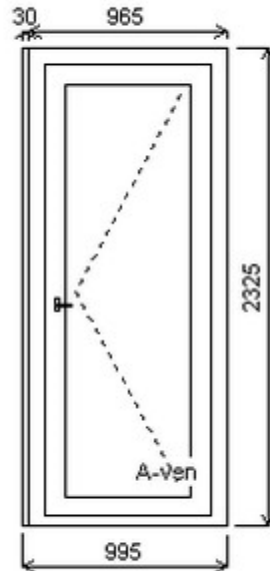

Nabídka oken skladem - 21. listopad 2024

Zkratka	Název zboží	Šarže	Dispozice	Zadáno	Cena se slevou bez DPH
475071	Dveře PENTA jednokřídlé	24030165/8a	1	0	11841,-

Šířka:965 , Výška:2325 , Barva:bílá/winchester , Otvírání: O-P ,

Poznámka: Bez zámk. vložky. Možnost dokoupit. Tvoří sestavu se šarží 24030165/9.

HORIZONT PS PENTA 75MM (7 / 5 KOMOR)

Vch. dveře otv. ven