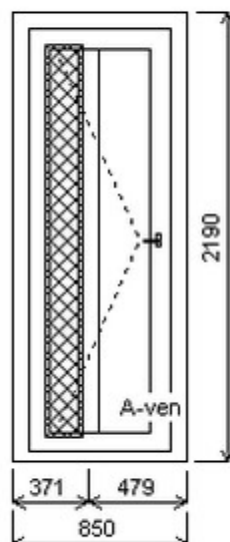

Šířka:1060 , Výška:2290 , Barva:mechově zelená oboustranná , Otvírání: O-P ,
Poznámka: bez výplně

HORIZONT PS PENTA (5 KOMOR)

Vchodové dveře

Zkratka	Název zboží	Šarže	Dispozice	Zadáno	Cena se slevou bez DPH
475071	Dveře PENTA jednokřídlé	24030165/3	1	0	13755,-

Šířka:850 , Výška:2190 , Barva:bílá/winchester , Otvírání: O-L ,

Poznámka: Bez zámkové vložky a skla. Možnost dokoupit.

HORIZONT PS PENTA 75MM (7 / 5 KOMOR)

Vch. dveře otv. ven

Nabídka oken skladem - 21. listopad 2024