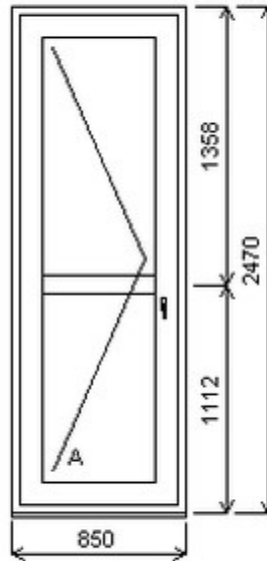

Nabídka oken skladem - 21. listopad 2024

Zkratka	Název zboží	Šarže	Dispozice	Zadáno	Cena se slevou bez DPH
475261	BD PENTA	14090069R1/3a	1	0	4990,-

Jednodílné balkonové dveře , Šířka:850 , Výška:2470 , bílá/bílá , Otvírání: OTVIR: O-L ,

HORIZONT PS PENTA PLUS (7 KOMOR)