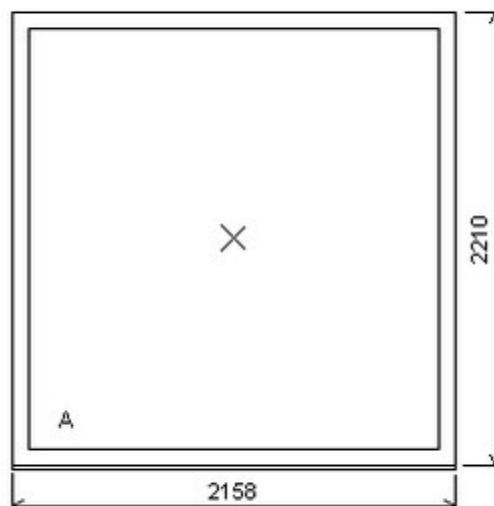

Zkratka	Název zboží	Šarže	Dispozice	Zadáno	Cena se slevou bez DPH
476161	Okno jednodílné space	23030042/1a	1	0	16204,-

Šířka:2158 , Výška:2210 , Barva:bílá/aluminium , Otvírání: FIX ,

Poznámka: Fixní okno je spojeno s balkonovými dveřmi šarže 23030042/1b - tvoří sestavu

HORIZONT PS SPACE 8 (8 KOMOR)