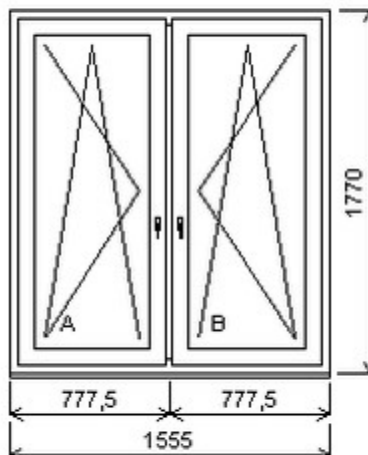

Zkratka	Název zboží	Šarže	Dispozice	Zadáno	Cena se slevou bez DPH
475162	Okno PENTA dvojdílné	19070148/3	2	0	4487,-

Dvojdílné okno se sloupkem , Šířka:1555 , Výška:1770 , bílá/bílá , Otvírání: OTVIR: OS-L/OS-P ,

HORIZONT PS PENTA PLUS (7 KOMOR)