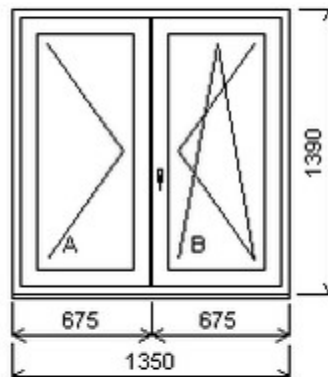

Zkratka	Název zboží	Šarže	Dispozice	Zadáno	Cena se slevou bez DPH
475165	Okno PENTA dvojdílné bez sloupku	20040346/1	1	0	3500,-

Šířka:1350 , Výška:1390 , Barva:bílá/třešeň , Otvírání: O-L/OS-P ,

Poznámka: Se sítí.

HORIZONT PS PENTA PLUS (7 KOMOR)