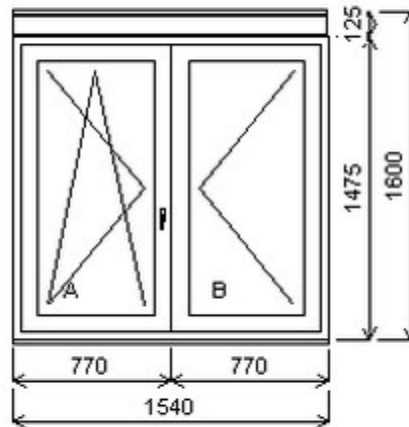

Dvojdílné okno bez sloupku (stulp) , Šířka:1535 , Výška:1685 , bílá/Sapeli , Otvírání: OTVIR: O-L/OS-P ,

HORIZONT PS PENTA PLUS (7 KOMOR)

Nabídka oken skladem - 21. listopad 2024

Zkratka	Název zboží	Šarže	Dispozice	Zadáno	Cena se slevou bez DPH
475165	Okno PENTA dvojdílné bez sloupku	18020022/3	2	0	3500,-

Dvojdílné okno bez sloupku (stulp) , Šířka:1540 , Výška:1475 , bílá/bílá , Otvírání: OTVIR: OS-L/O-P ,

HORIZONT PS PENTA PLUS (7 KOMOR)

Zkratka	Název zboží	Šarže	Dispozice	Zadáno	Cena se slevou bez DPH
475165	Okno PENTA dvojdílné bez sloupku	20040346/1	1	0	3500,-