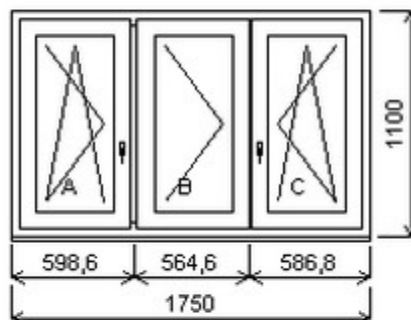

Zkratka	Název zboží	Šarže	Dispozice	Zadáno	Cena se slevou bez DPH
475163	Okno PENTA trojdílné	11010596/1	1	0	5668,-

Trojdílné okno se sloupkem vlevo , Šířka:1750 , Výška:1100 , zlatý dub/zlatý dub , Otvírání: OTVIR: OS-L/O-L/OS-P ,

Poznámka: Síť 1 kus. Vzorové okno: v levém křídle je dvojsklo, uprostřed je trojsklo, v pravém křídle je Heat Mirror. Okno je m
HORIZONT PS PENTA PLUS (7 KOMOR)