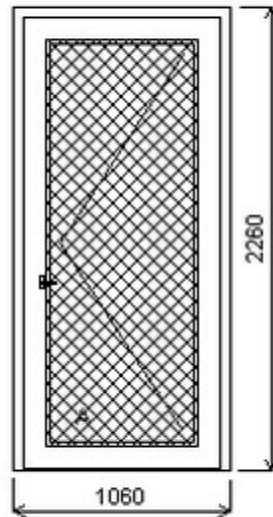

Nabídka oken skladem - 21. listopad 2024

Zkratka	Název zboží	Šarže	Dispozice	Zadáno	Cena se slevou bez DPH
475071	Dveře PENTA jednokřídlé	22010093/14	1	0	12350,-

Šířka:1060 , Výška:2290 , Barva:mechově zelená oboustranná , Otvírání: O-P ,
Poznámka: bez výplně

HORIZONT PS PENTA (5 KOMOR)

Vchodové dveře