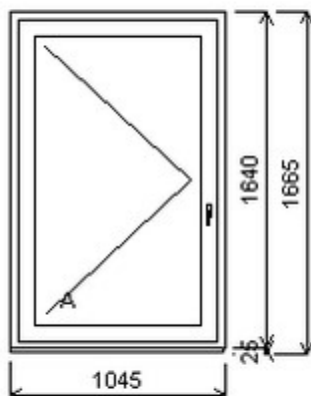

Jednodílné okno , Šířka:580 , Výška:1450 , bílá/šedá , Otvírání: OTVIR: OS-L ,

HORIZONT PS PENTA PLUS (7 KOMOR)

Zkratka	Název zboží	Šarže	Dispozice	Zadáno	Cena se slevou bez DPH
475161	Okno PENTA jednoduché	15010362/1a	1	0	2820,-

Jednodílné okno , Šířka:1045 , Výška:1640 , bílá/aluminium , Otvírání: OTVIR: O-L ,

HORIZONT PS PENTA PLUS (7 KOMOR)

Nabídka oken skladem - 21. listopad 2024

Zkratka	Název zboží	Šarže	Dispozice	Zadáno	Cena se slevou bez DPH
475161	Okno PENTA jednoduché	17100015/3	1	0	1490,-