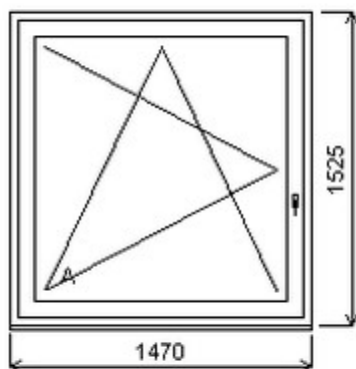

Nabídka oken skladem - 21. listopad 2024

Zkratka	Název zboží	Šarže	Dispozice	Zadáno	Cena se slevou bez DPH
475161	Okno PENTA jednoduché	23030328/5	1	0	1550,-

Šířka:550 , Výška:710 , Barva:bílá/bílá , Otvírání: OS-L ,

HORIZONT PS PENTA PLUS (7 KOMOR)

Zkratka	Název zboží	Šarže	Dispozice	Zadáno	Cena se slevou bez DPH
475161	Okno PENTA jednoduché	23040147/1	1	0	4468,-

Šířka:1470 , Výška:1525 , Barva:bílá/bílá , Otvírání: OS-L ,

HORIZONT PS PENTA PLUS (7 KOMOR)