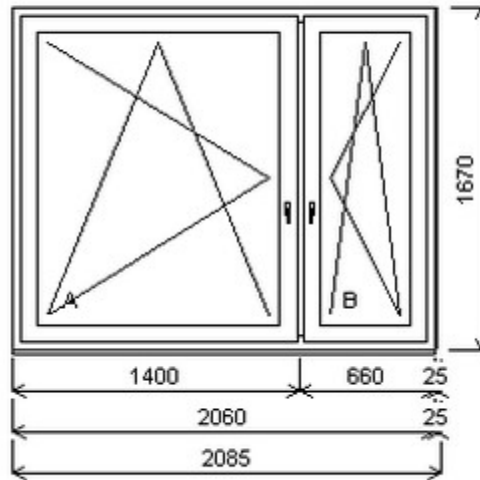

Nabídka oken skladem - 18. září 2024

Zkratka	Název zboží	Šarže	Dispozice	Zadáno	Cena se slevou bez DPH
475162	Okno PENTA dvojdílné	20010008/6	1	0	5860,-

Dvojdílné okno se sloupkem , Šířka:2060 , Výška:1670 , bílá/bílá , Otvírání: OTVIR: OS-L/OS-P ,

HORIZONT PS PENTA PLUS (7 KOMOR)

Zkratka	Název zboží	Šarže	Dispozice	Zadáno	Cena se slevou bez DPH
475162	Okno PENTA dvojdílné	22060063/4	1	0	5120,-

Šířka:2480 , Výška:570 , Barva:bílá/antracitově šedá , Otvírání: SKLOP/SKLOP ,

HORIZONT PS PENTA PLUS (7 KOMOR)