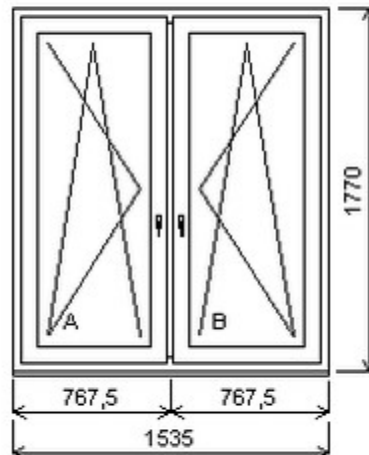

Zkratka	Název zboží	Šarže	Dispozice	Zadáno	Cena se slevou bez DPH
475162	Okno PENTA dvojdílné	19070148/1	2	0	4865,-

Dvojdílné okno se sloupkem , Šířka:1535 , Výška:1770 , bílá/bílá , Otvírání: OTVIR: OS-L/OS-P ,

HORIZONT PS PENTA PLUS (7 KOMOR)