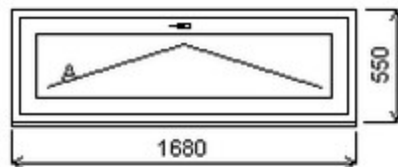

Zkratka	Název zboží	Šarže	Dispozice	Zadáno	Cena se slevou bez DPH
475161	Okno PENTA jednoduché	22040364/7	1	0	3438,-

Šířka:1680 , Výška:550 , Barva:bílá/antracitově šedá , Otvírání: SKLOP ,

HORIZONT PS PENTA PLUS (7 KOMOR)