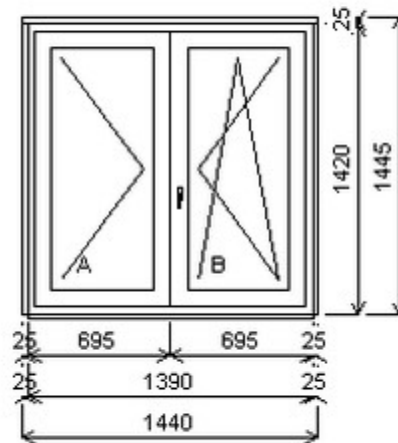

Nabídka oken skladem - 18. září 2024

Zkratka	Název zboží	Šarže	Dispozice	Zadáno	Cena se slevou bez DPH
475165	Okno PENTA dvojdílné bez sloupku	21040451/1	1	0	5550,-

Šířka:1390 , Výška:1420 , Barva:bílá/bílá , Otvírání: O-L/OS-P ,

HORIZONT PS PENTA PLUS (7 KOMOR)

Zkratka	Název zboží	Šarže	Dispozice	Zadáno	Cena se slevou bez DPH
475165	Okno PENTA dvojdílné bez sloupku	24040324/4	1	0	3886,-

Šířka:1480 , Výška:870 , Barva:bílá/zlatý dub , Otvírání: O-L/OS-P ,

HORIZONT PS PENTA PLUS (7 KOMOR)