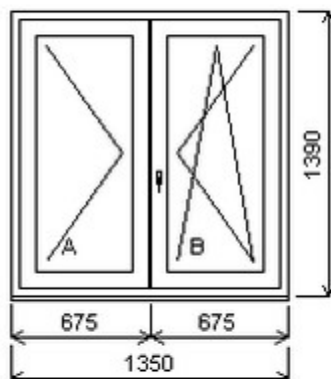

Zkratka	Název zboží	Šarže	Dispozice	Zadáno	Cena se slevou bez DPH
475165	Okno PENTA dvojdílné bez sloupku	20040346/1	1	0	3500,-

Šířka:1350 , Výška:1390 , Barva:bílá/třešeň , Otvírání: O-L/OS-P ,

HORIZONT PS PENTA PLUS (7 KOMOR)