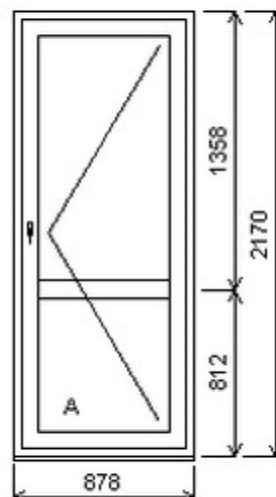

Šířka:860 , Výška:2340 , Barva:bílá/bílá , Otvírání: O-L ,

HORIZONT PS PENTA PLUS (7 KOMOR)

Nabídka oken skladem - 18. září 2024

| Zkratka | Název zboží | Šarže | Dispozice | Zadáno | Cena se slevou bez DPH |
|---------|-------------|-------------|-----------|--------|------------------------|
| 475261 | BD PENTA | 21040009/1a | 1 | 0 | 3664,- |

Šířka:935 , Výška:2120 , Barva:bílá/zlatý dub , Otvírání: O-L ,

HORIZONT PS PENTA PLUS (7 KOMOR)

| Zkratka | Název zboží | Šarže | Dispozice | Zadáno | Cena se slevou bez DPH |
|---------|-------------|-------------|-----------|--------|------------------------|
| 475261 | BD PENTA | 23010062/3a | 1 | 0 | 10661,- |

Šířka:878 , Výška:2170 , Barva:oboustranný ořech , Otvírání: O-P ,

HORIZONT PS PENTA PLUS (7 KOMOR)

Nabídka oken skladem - 18. září 2024

| Zkratka | Název zboží | Šarže | Dispozice | Zadáno | Cena se slevou bez DPH |
|---------|-------------|-------------|-----------|--------|------------------------|
| 475261 | BD PENTA | 23030160/1a | 1 | 0 | 3580,- |