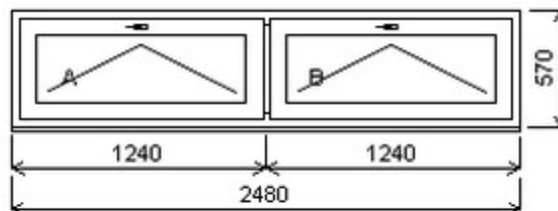

Nabídka oken skladem - 18. září 2024

Zkratka	Název zboží	Šarže	Dispozice	Zadáno	Cena se slevou bez DPH
475162	Okno PENTA dvojdílné	20010008/6	1	0	5860,-

Dvojdílné okno se sloupkem , Šířka:2060 , Výška:1670 , bílá/bílá , Otvírání: OTVIR: OS-L/OS-P ,

HORIZONT PS PENTA PLUS (7 KOMOR)

Zkratka	Název zboží	Šarže	Dispozice	Zadáno	Cena se slevou bez DPH
475162	Okno PENTA dvojdílné	22060063/4	1	0	5120,-

Šířka:2480 , Výška:570 , Barva:bílá/antracitově šedá , Otvírání: SKLOP/SKLOP ,

HORIZONT PS PENTA PLUS (7 KOMOR)