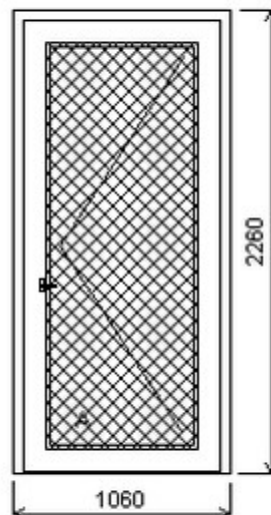

Vchodové dveře