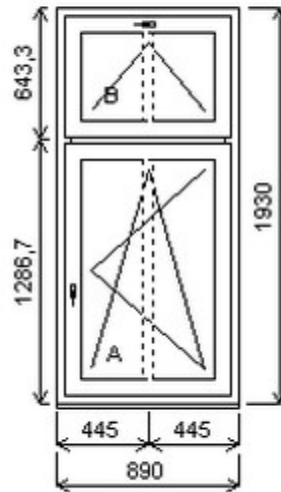

Nabídka oken skladem - 18. září 2024

Zkratka	Název zboží	Šarže	Dispozice	Zadáno	Cena se slevou bez DPH
475166	Okno PENTA dvojdílné s poutcem	15100052/5	1	0	2553,-

Dvojdílné okno s poutcem , Šířka:890 , Výška:1930 , bílá/bílá , Otvírání: OTVIR: OS-P/SKLOP ,

Poznámka: Horní ventilačka bez pantů

HORIZONT PS PENTA PLUS (7 KOMOR)