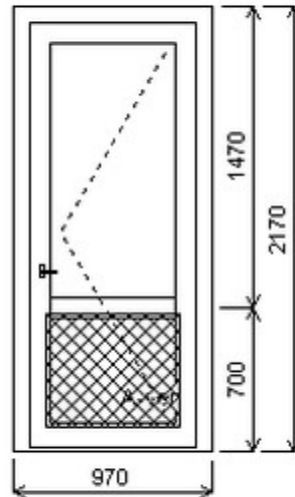

Nabídka oken skladem - 18. září 2024

Zkratka	Název zboží	Šarže	Dispozice	Zadáno	Cena se slevou bez DPH
475071	Dveře PENTA jednokřídlé	12040164/1b	1	0	11176,-

Jednodílné vchodové dveře , Šířka:970 , Výška:2170 , bílá/ořech , Otvírání: OTVÍR: O-P ,

Poznámka: Dveře jsou spojeny s fixním oknem šarže 12040164/1a - tvoří sestavu
HORIZONT PS PENTA (5 KOMOR)

Vch. dveře otv. ven