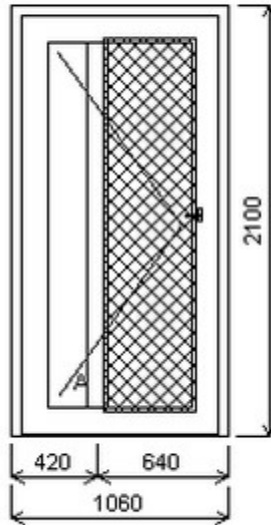

Nabídka oken skladem - 18. září 2024

Zkratka	Název zboží	Šarže	Dispozice	Zadáno	Cena se slevou bez DPH
475071	Dveře PENTA jednokřídlé	24040085/3a	1	0	12732,-

Šířka:1060 , Výška:2100 , Barva:šedá/šedá , Otvírání: O-L ,

Poznámka: Bez kliky, skla, výplně, FAB. Možnost dokoupení. Vryp na rámu. V sestavě s 24040085/3b.
HORIZONT PS PENTA (5 KOMOR)

Vchodové dveře