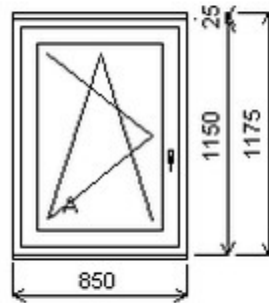

Nabídka oken skladem - 18. září 2024

Zkratka	Název zboží	Šarže	Dispozice	Zadáno	Cena se slevou bez DPH
475161	Okno PENTA jednoduché	22040184/1	1	0	3877,-

Šířka:850 , Výška:1150 , Barva:dub tmavý oboustranný , Otvírání: OS-L ,

HORIZONT PS PENTA PLUS (7 KOMOR)