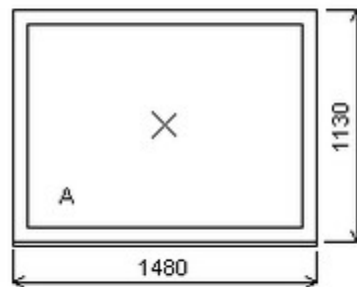

Nabídka oken skladem - 18. září 2024

Zkratka	Název zboží	Šarže	Dispozice	Zadáno	Cena se slevou bez DPH
475161	Okno PENTA jednoduché	17100015/3	1	0	1490,-

Jednodílné okno , Šířka:1480 , Výška:1130 , bílá/bílá , Otvírání: OTVIR: FIX ,

HORIZONT PS PENTA PLUS (7 KOMOR)