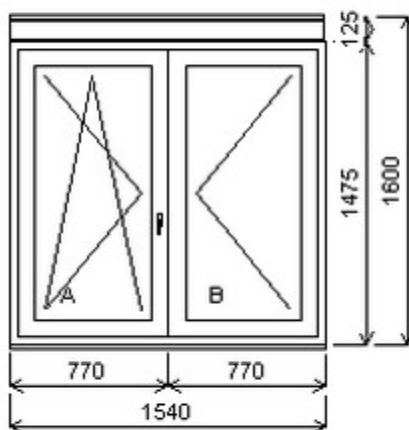

Dvojdílné okno bez sloupku (stulp) , Šířka:1535 , Výška:1685 , bílá/Sapeli , Otvírání: OTVIR: O-L/OS-P ,

HORIZONT PS PENTA PLUS (7 KOMOR)

Nabídka oken skladem - 18. září 2024

| Zkratka | Název zboží | Šarže | Dispozice | Zadáno | Cena se slevou bez DPH |
|---------|----------------------------------|------------|-----------|--------|------------------------|
| 475165 | Okno PENTA dvojdílné bez sloupku | 18020022/3 | 2 | 0 | 3500,- |

Dvojdílné okno bez sloupku (stulp) , Šířka:1540 , Výška:1475 , bílá/bílá , Otvírání: OTVIR: OS-L/O-P ,

HORIZONT PS PENTA PLUS (7 KOMOR)

| Zkratka | Název zboží | Šarže | Dispozice | Zadáno | Cena se slevou bez DPH |
|---------|----------------------------------|------------|-----------|--------|------------------------|
| 475165 | Okno PENTA dvojdílné bez sloupku | 20040346/1 | 1 | 0 | 3500,- |