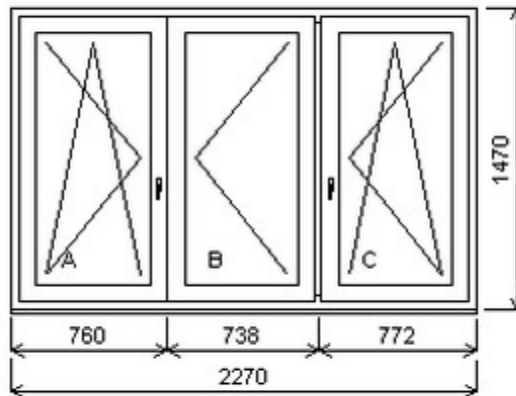

Nabídka oken skladem - 18. září 2024

Zkratka	Název zboží	Šarže	Dispozice	Zadáno	Cena se slevou bez DPH
475163	Okno PENTA trojdílné	21070189/4	1	0	8100,-

Šířka:2270 , Výška:1470 , Barva:bílá/ořech , Otvírání: OS-L/O-P/OS-P ,

HORIZONT PS PENTA PLUS (7 KOMOR)