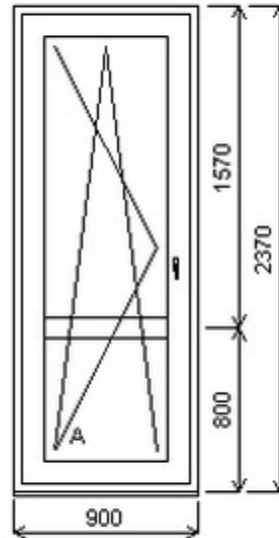

Nabídka oken skladem - 18. září 2024

Zkratka	Název zboží	Šarže	Dispozice	Zadáno	Cena se slevou bez DPH
475261	BD PENTA	24040282/1	1	0	7686,-

Šířka:900 , Výška:2370 , Barva:bílá/winchester , Otvírání: OS-L ,

Poznámka: Poškrábané.

HORIZONT PS PENTA PLUS (7 KOMOR)