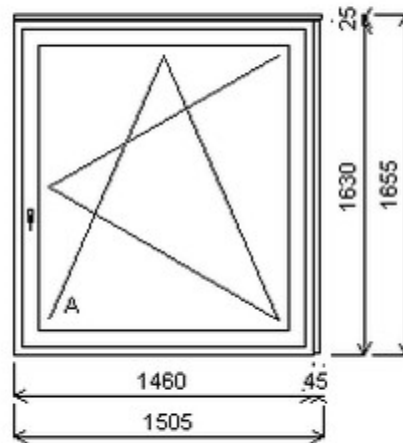

Nabídka oken skladem - 18. září 2024

Zkratka	Název zboží	Šarže	Dispozice	Zadáno	Cena se slevou bez DPH
475161	Okno PENTA jednoduché	19010080/4	1	0	6163,-

Jednodílné okno , Šířka:1460 , Výška:1630 , alux oboustranný , Otvírání: OTVIR: OS-P ,

HORIZONT PS PENTA PLUS (7 KOMOR)