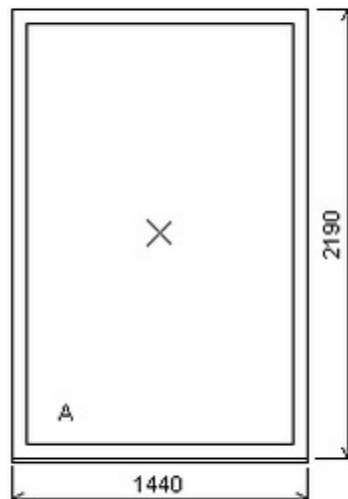

Zkratka	Název zboží	Šarže	Dispozice	Zadáno	Cena se slevou bez DPH
475161	Okno PENTA jednoduché	19040134/7a	1	0	3600,-

Jednodílné okno , Šířka:1440 , Výška:2190 , bílá/ořech , Otvírání: OTVIR: FIX ,

HORIZONT PS PENTA PLUS (7 KOMOR)