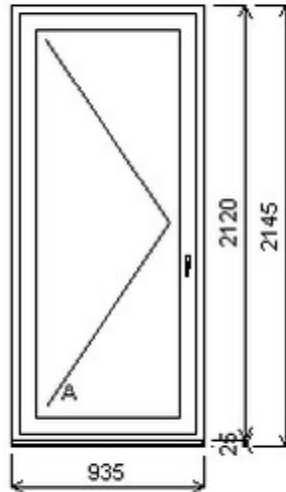

Šířka:860 , Výška:2340 , Barva:bílá/bílá , Otvírání: O-L ,

HORIZONT PS PENTA PLUS (7 KOMOR)

Nabídka oken skladem - 18. září 2024

| Zkratka | Název zboží | Šarže | Dispozice | Zadáno | Cena se slevou bez DPH |
|---------|-------------|-------------|-----------|--------|------------------------|
| 475261 | BD PENTA | 21040009/1a | 1 | 0 | 3664,- |

Šířka:935 , Výška:2120 , Barva:bílá/zlatý dub , Otvírání: O-L ,

HORIZONT PS PENTA PLUS (7 KOMOR)

| Zkratka | Název zboží | Šarže | Dispozice | Zadáno | Cena se slevou bez DPH |
|---------|-------------|-------------|-----------|--------|------------------------|
| 475261 | BD PENTA | 23010062/3a | 1 | 0 | 10661,- |