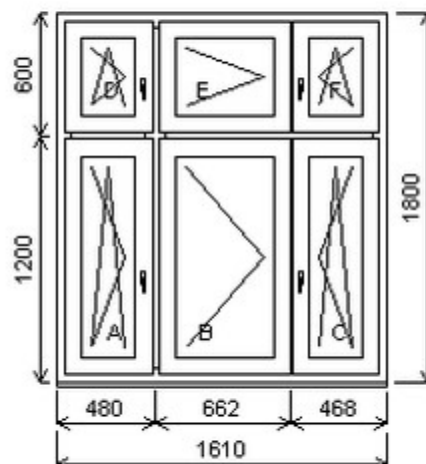

Zkratka	Název zboží	Šarže	Dispozice	Zadáno	Cena se slevou bez DPH
475167	Okno PENTA šestidílné s poutcem a sloupkem	21010197/3	2	0	9400,-

Šířka:1610 , Výška:1800 , Barva:bílá/zlatý dub , Otvírání: OS-L/O-L/OS-P/OS-L/O-L/OS-P ,

HORIZONT PS PENTA PLUS (7 KOMOR)