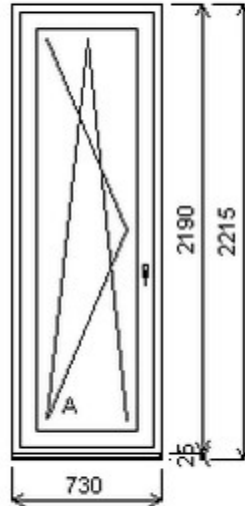

Nabídka oken skladem - 18. září 2024

Zkratka	Název zboží	Šarže	Dispozice	Zadáno	Cena se slevou bez DPH
475261	BD PENTA	18030130/3c	1	0	3173,-

Jednodílné balkonové dveře , Šířka:730 , Výška:2190 , bílá/bílá , Otvírání: OTVIR: OS-L ,

HORIZONT PS PENTA PLUS (7 KOMOR)