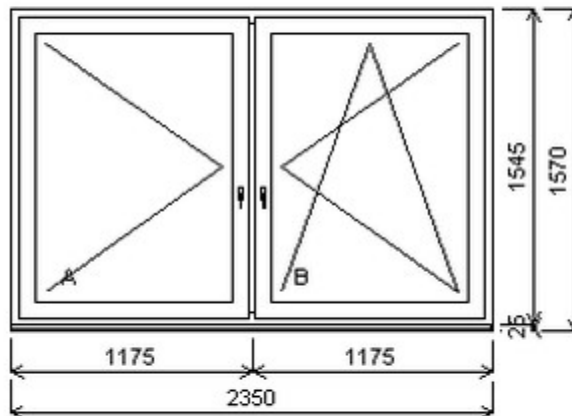

Nabídka oken skladem - 18. září 2024

Zkratka	Název zboží	Šarže	Dispozice	Zadáno	Cena se slevou bez DPH
475162	Okno PENTA dvojdílné	17010144/5	1	0	5340,-

Dvojdílné okno se sloupkem , Šířka:2350 , Výška:1545 , bílá/ořech , Otvírání: OTVIR: O-L/OS-P ,

HORIZONT PS PENTA PLUS (7 KOMOR)