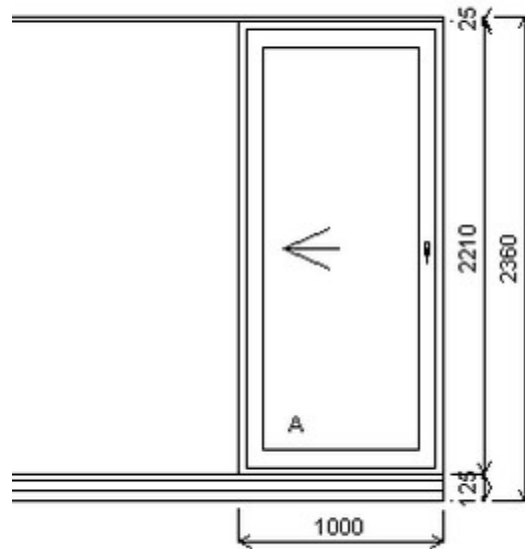

Šířka:1000 , Výška:2210 , Barva:bílá/aluminium , Otvírání: P-L ,

Poznámka: Balkonové dveře jsou spojeny s fixním oknem šarže 23030042/1a - tvoří sestavu
HORIZONT PS SPACE 8 (8 KOMOR)

| Zkratka | Název zboží | Šarže | Dispozice | Zadáno | Cena se slevou bez DPH |
|---------|----------------------|------------|-----------|--------|------------------------|
| 476162 | Okno dvojdílné space | 16090072/1 | 1 | 0 | 7680,- |