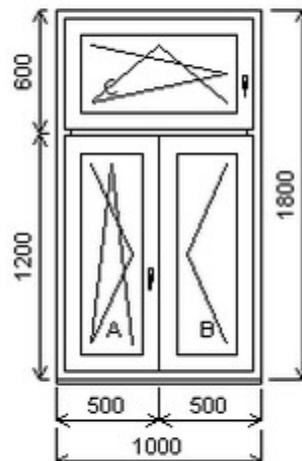

Zkratka	Název zboží	Šarže	Dispozice	Zadáno	Cena se slevou bez DPH
475163	Okno PENTA trojdílné	21010197/5	1	0	5300,-

Šířka:1000 , Výška:1800 , Barva:bílá/zlatý dub , Otvírání: OS-L/O-P/OS-L ,

HORIZONT PS PENTA PLUS (7 KOMOR)