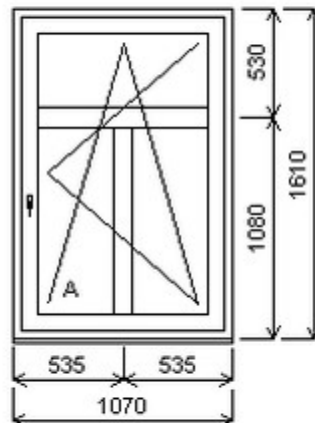

Zkratka	Název zboží	Šarže	Dispozice	Zadáno	Cena se slevou bez DPH
475161	Okno PENTA jednoduché	21010201/4	1	0	3490,-

Šířka:1070 , Výška:1610 , Barva:bílá/zlatý dub , Otvírání: OS-P ,

Poznámka: spodní část křídla bez skel

HORIZONT PS PENTA PLUS (7 KOMOR)