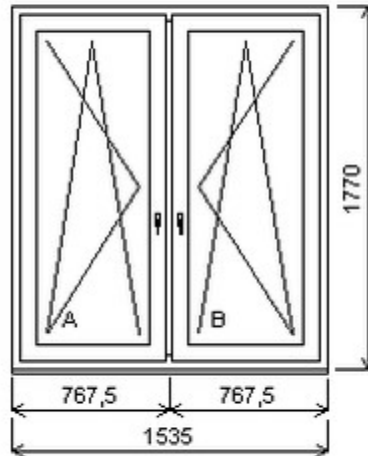

Nabídka oken skladem - 18. září 2024

Zkratka	Název zboží	Šarže	Dispozice	Zadáno	Cena se slevou bez DPH
475162	Okno PENTA dvojdílné	19070148/2	2	0	4865,-

Dvojdílné okno se sloupkem , Šířka:1535 , Výška:1770 , bílá/bílá , Otvírání: OTVIR: OS-L/OS-P ,

HORIZONT PS PENTA PLUS (7 KOMOR)