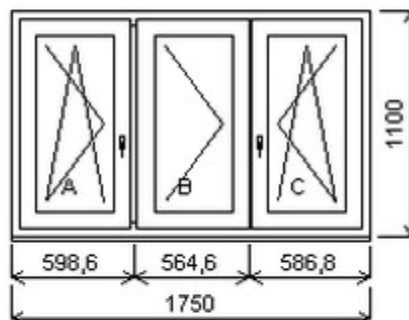

Zkratka	Název zboží	Šarže	Dispozice	Zadáno	Cena se slevou bez DPH
475163	Okno PENTA trojdílné	11010548/1	1	0	7110,-

Trojdílné okno se sloupkem vlevo , Šířka:1750 , Výška:1100 , přírodní ořech oboustranný , Otvírání: OTVIR: OS-L/O-L/OS-P ,

HORIZONT PS PENTA PLUS (7 KOMOR)