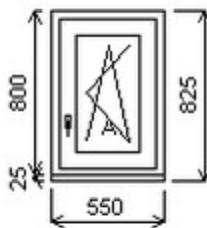

Nabídka oken skladem - 18. září 2024

Zkratka	Název zboží	Šarže	Dispozice	Zadáno	Cena se slevou bez DPH
475161	Okno PENTA jednoduché	24030046/4	1	0	2533,-

Šířka:550 , Výška:800 , Barva:zlatý dub/zlatý dub , Otvírání: OS-P ,

Poznámka: Se sítí a žaluzií.

HORIZONT PS PENTA PLUS (7 KOMOR)

Zkratka	Název zboží	Šarže	Dispozice	Zadáno	Cena se slevou bez DPH
475161	Okno PENTA jednoduché	24040085/3b	1	0	3840,-

Šířka:550 , Výška:2100 , Barva:šedá/šedá , Otvírání: FIX ,

Poznámka: Bez skla. Možnost dokoupení.V sestavě s 24040085/3a.

HORIZONT PS PENTA PLUS (7 KOMOR)