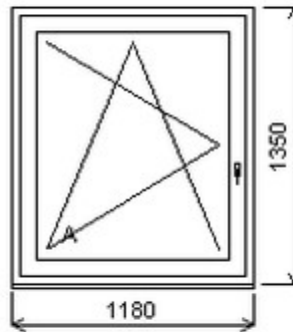

Nabídka oken skladem - 18. září 2024

Zkratka	Název zboží	Šarže	Dispozice	Zadáno	Cena se slevou bez DPH
475161	Okno PENTA jednoduché	21030020/3	1	0	2104,-

Šířka:1180 , Výška:1350 , Barva:bílá/bílá , Otvírání: OS-L ,

HORIZONT PS PENTA PLUS (7 KOMOR)