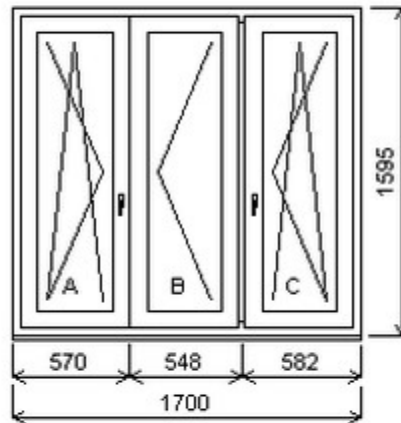

Nabídka oken skladem - 18. září 2024

Zkratka	Název zboží	Šarže	Dispozice	Zadáno	Cena se slevou bez DPH
475163	Okno PENTA trojdílné	16060041R1/7	1	0	4990,-

Trojdílné okno se sloupkem vpravo , Šířka:1700 , Výška:1595 , bílá/zlatý dub , Otvírání: OTVIR: OS-L/O-P/OS-P ,

HORIZONT PS PENTA PLUS (7 KOMOR)