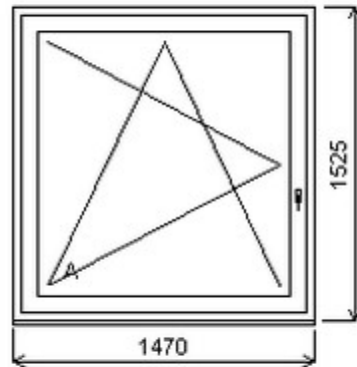

Nabídka oken skladem - 18. září 2024

Zkratka	Název zboží	Šarže	Dispozice	Zadáno	Cena se slevou bez DPH
475161	Okno PENTA jednoduché	23040147/1	1	0	4468,-

Šířka:1470 , Výška:1525 , Barva:bílá/bílá , Otvírání: OS-L ,

HORIZONT PS PENTA PLUS (7 KOMOR)

Zkratka	Název zboží	Šarže	Dispozice	Zadáno	Cena se slevou bez DPH
475161	Okno PENTA jednoduché	23070355/3	1	0	1576,-

Šířka:440 , Výška:522 , Barva:bílá/zlatý dub , Otvírání: OS-P ,

Poznámka: se sítkou

HORIZONT PS PENTA PLUS (7 KOMOR)