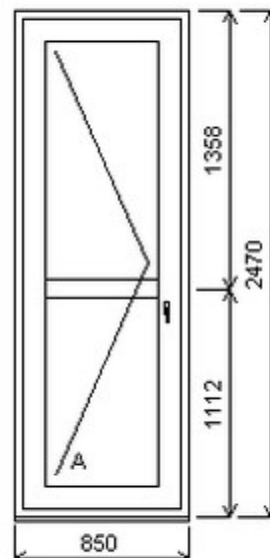

Šířka:2158 , Výška:2210 , Barva:bílá/aluminium , Otvírání: FIX ,

Poznámka: Fixní okno je spojeno s balkonovými dveřmi šarže 23030042/1b - tvoří sestavu
HORIZONT PS SPACE 8 (8 KOMOR)

| Zkratka | Název zboží | Šarže | Dispozice | Zadáno | Cena se slevou bez DPH |
|---------|-------------|---------------|-----------|--------|------------------------|
| 475261 | BD PENTA | 14090069R1/3a | 1 | 0 | 4990,- |

Jednodílné balkonové dveře , Šířka:850 , Výška:2470 , bílá/bílá , Otvírání: OTVIR: O-L ,

HORIZONT PS PENTA PLUS (7 KOMOR)

Nabídka oken skladem - 18. září 2024

| Zkratka | Název zboží | Šarže | Dispozice | Zadáno | Cena se slevou bez DPH |
|---------|-------------|-------------|-----------|--------|------------------------|
| 475261 | BD PENTA | 18030130/3c | 1 | 0 | 3173,- |