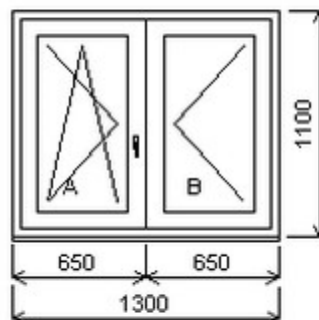

Nabídka oken skladem - 18. září 2024

Zkratka	Název zboží	Šarže	Dispozice	Zadáno	Cena se slevou bez DPH
476262	BD posuvné space	23030042/1b	1	0	18607,-

Šířka:1000 , Výška:2210 , Barva:bílá/aluminium , Otvírání: P-L ,

Poznámka: Balkonové dveře jsou spojeny s fixním oknem šarže 23030042/1a - tvoří sestavu
HORIZONT PS SPACE 8 (8 KOMOR)

Zkratka	Název zboží	Šarže	Dispozice	Zadáno	Cena se slevou bez DPH
476162	Okno dvojdílné space	16090072/1	1	0	7680,-

Šířka:1300 , Výška:1100 , Barva:bílá/antracitově šedá , Otvírání: ,

HORIZONT PS SPACE 8 (8 KOMOR)