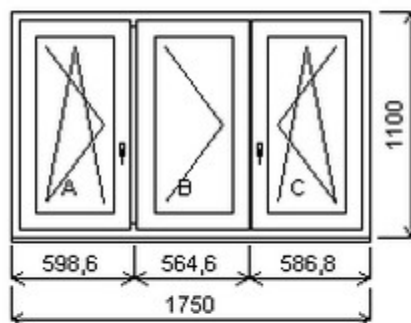

Nabídka oken skladem - 18. září 2024

Zkratka	Název zboží	Šarže	Dispozice	Zadáno	Cena se slevou bez DPH
475163	Okno PENTA trojdílné	11010596/1	1	0	5668,-

Trojdílné okno se sloupkem vlevo , Šířka:1750 , Výška:1100 , zlatý dub/zlatý dub , Otvírání: OTVIR: OS-L/O-L/OS-P ,

Poznámka: Sít 1 kus. Vzorové okno: v levém křídle je dvojsklo, uprostřed je trojsklo, v pravém křídle je Heat Mirror. Okno je m
HORIZONT PS PENTA PLUS (7 KOMOR)