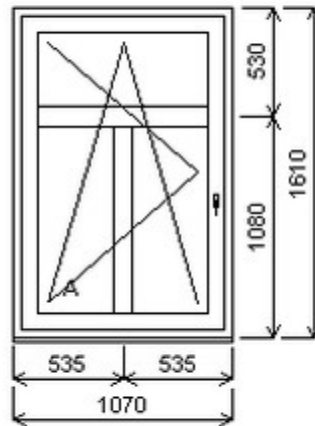

Nabídka oken skladem - 18. září 2024

Zkratka	Název zboží	Šarže	Dispozice	Zadáno	Cena se slevou bez DPH
475161	Okno PENTA jednoduché	21010201/3	1	0	3458,-

Šířka:1070 , Výška:1610 , Barva:bílá/zlatý dub , Otvírání: OS-L ,

Poznámka: spodní část křídla bez skel

HORIZONT PS PENTA PLUS (7 KOMOR)