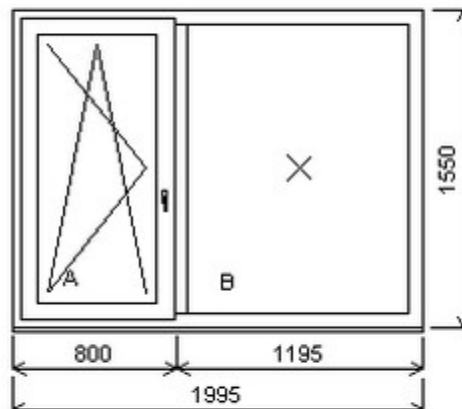

Zkratka	Název zboží	Šarže	Dispozice	Zadáno	Cena se slevou bez DPH
475162	Okno PENTA dvojdílné	17060075/2a	1	0	3152,-

Dvojdílné okno se sloupkem , Šířka:1995 , Výška:1550 , bílá/bílá , Otvírání: OTVIR: OS-L/FIX ,

Poznámka: ve fixní části okna není sklo

HORIZONT PS PENTA PLUS (7 KOMOR)