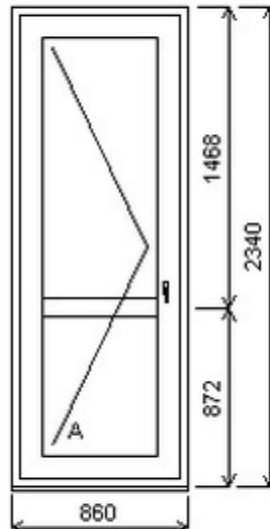

Jednodílné balkonové dveře , Šířka:850 , Výška:2470 , bílá/bílá , Otvírání: OTVIR: O-L ,

HORIZONT PS PENTA PLUS (7 KOMOR)

Nabídka oken skladem - 18. září 2024

| Zkratka | Název zboží | Šarže | Dispozice | Zadáno | Cena se slevou bez DPH |
|---------|-------------|-------------|-----------|--------|------------------------|
| 475261 | BD PENTA | 18030130/3c | 1 | 0 | 3173,- |

Jednodílné balkonové dveře , Šířka:730 , Výška:2190 , bílá/bílá , Otvírání: OTVIR: OS-L ,

HORIZONT PS PENTA PLUS (7 KOMOR)

| Zkratka | Název zboží | Šarže | Dispozice | Zadáno | Cena se slevou bez DPH |
|---------|-------------|-------------|-----------|--------|------------------------|
| 475261 | BD PENTA | 20010225/1a | 1 | 0 | 4404,- |

Šířka:860 , Výška:2340 , Barva:bílá/bílá , Otvírání: O-L ,

HORIZONT PS PENTA PLUS (7 KOMOR)

Nabídka oken skladem - 18. září 2024

| Zkratka | Název zboží | Šarže | Dispozice | Zadáno | Cena se slevou bez DPH |
|---------|-------------|-------------|-----------|--------|------------------------|
| 475261 | BD PENTA | 21040009/1a | 1 | 0 | 3664,- |