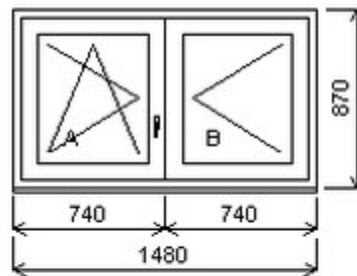

Nabídka oken skladem - 18. září 2024

Zkratka	Název zboží	Šarže	Dispozice	Zadáno	Cena se slevou bez DPH
475165	Okno PENTA dvojdílné bez sloupku	24040324/5	1	0	3886,-

Šířka:1480 , Výška:870 , Barva:bílá/zlatý dub , Otvírání: OS-L/O-P ,

HORIZONT PS PENTA PLUS (7 KOMOR)