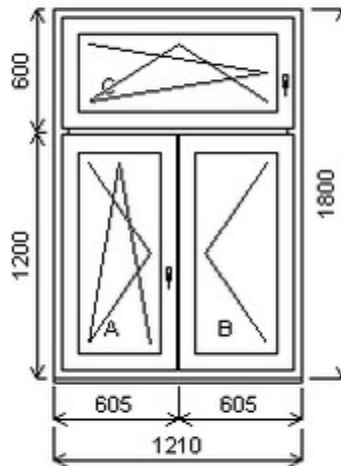

Nabídka oken skladem - 18. září 2024

Zkratka	Název zboží	Šarže	Dispozice	Zadáno	Cena se slevou bez DPH
475163	Okno PENTA trojdílné	21010197/2	1	0	5810,-

Šířka:1210 , Výška:1800 , Barva:bílá/zlatý dub , Otvírání: OS-L/O-P/OS-L ,

HORIZONT PS PENTA PLUS (7 KOMOR)