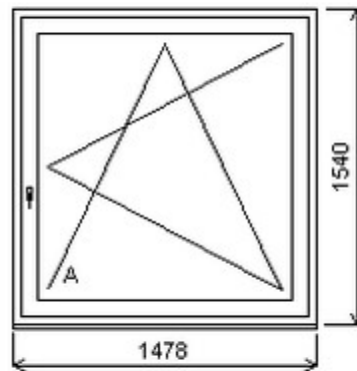

Nabídka oken skladem - 18. září 2024

Zkratka	Název zboží	Šarže	Dispozice	Zadáno	Cena se slevou bez DPH
475161	Okno PENTA jednoduché	20010225/1b	1	0	3500,-

Šířka:1478 , Výška:1540 , Barva:bílá/bílá , Otvírání: OS-P ,

HORIZONT PS PENTA PLUS (7 KOMOR)

Zkratka	Název zboží	Šarže	Dispozice	Zadáno	Cena se slevou bez DPH
475161	Okno PENTA jednoduché	21010197/7	1	0	1490,-

Šířka:400 , Výška:960 , Barva:bílá/zlatý dub , Otvírání: OS-P ,

HORIZONT PS PENTA PLUS (7 KOMOR)