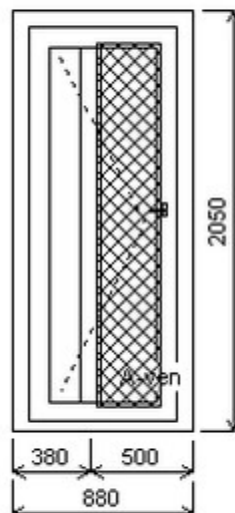

Vch. dveře otv. ven