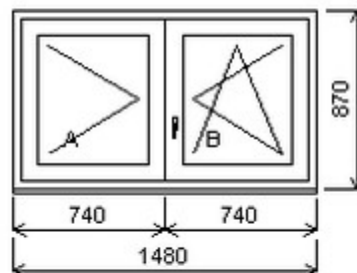

Nabídka oken skladem - 18. září 2024

Zkratka	Název zboží	Šarže	Dispozice	Zadáno	Cena se slevou bez DPH
475165	Okno PENTA dvojdílné bez sloupku	21040451/1	1	0	5550,-

Šířka:1390 , Výška:1420 , Barva:bílá/bílá , Otvírání: O-L/OS-P ,

HORIZONT PS PENTA PLUS (7 KOMOR)

Zkratka	Název zboží	Šarže	Dispozice	Zadáno	Cena se slevou bez DPH
475165	Okno PENTA dvojdílné bez sloupku	24040324/4	1	0	3886,-

Šířka:1480 , Výška:870 , Barva:bílá/zlatý dub , Otvírání: O-L/OS-P ,

HORIZONT PS PENTA PLUS (7 KOMOR)