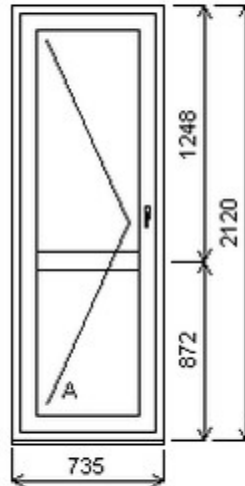

Šířka:935 , Výška:2120 , Barva:bílá/zlatý dub , Otvírání: O-L ,

HORIZONT PS PENTA PLUS (7 KOMOR)

| Zkratka | Název zboží | Šarže | Dispozice | Zadáno | Cena se slevou bez DPH |
|---------|-------------|-------------|-----------|--------|------------------------|
| 475261 | BD PENTA | 23010062/3a | 1 | 0 | 10661,- |

Šířka:878 , Výška:2170 , Barva:oboustranný ořech , Otvírání: O-P ,

HORIZONT PS PENTA PLUS (7 KOMOR)

Nabídka oken skladem - 18. září 2024

| Zkratka | Název zboží | Šarže | Dispozice | Zadáno | Cena se slevou bez DPH |
|---------|-------------|-------------|-----------|--------|------------------------|
| 475261 | BD PENTA | 23030160/1a | 1 | 0 | 3580,- |

Šířka:735 , Výška:2120 , Barva:bílá/dub tmavý , Otvírání: O-L ,

Poznámka: Bez skel a zaslívacích lišt. Možno doobjednat.

HORIZONT PS PENTA PLUS (7 KOMOR)

| Zkratka | Název zboží | Šarže | Dispozice | Zadáno | Cena se slevou bez DPH |
|---------|-------------|------------|-----------|--------|------------------------|
| 475261 | BD PENTA | 23040147/4 | 1 | 0 | 2544,- |