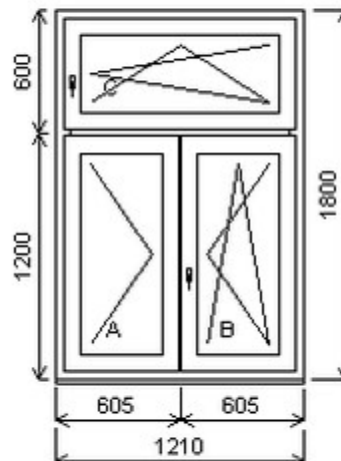

Zkratka	Název zboží	Šarže	Dispozice	Zadáno	Cena se slevou bez DPH
475163	Okno PENTA trojdílné	21010197/1	3	0	5850,-

Šířka:1210 , Výška:1800 , Barva:bílá/zlatý dub , Otvírání: O-L/OS-P/OS-P ,

HORIZONT PS PENTA PLUS (7 KOMOR)