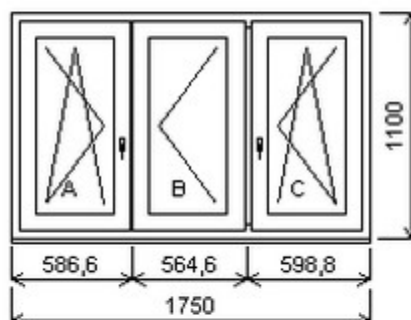

Zkratka	Název zboží	Šarže	Dispozice	Zadáno	Cena se slevou bez DPH
475163	Okno PENTA trojdílné	16010072/1	1	0	4964,-

Trojdílné okno se sloupkem vpravo , Šířka:1750 , Výška:1100 , oboustranná třešeň , Otvírání: OTVIR: OS-L/O-P/OS-P ,

Poznámka: krajní okna se žaluzií

HORIZONT PS PENTA PLUS (7 KOMOR)