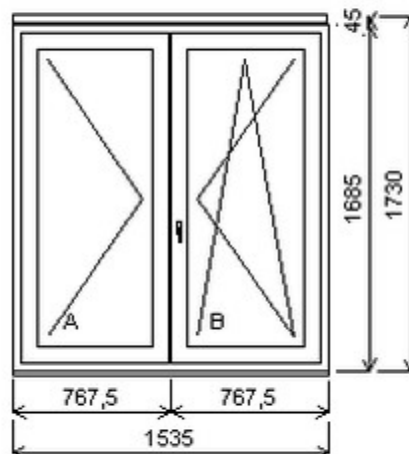

Zkratka	Název zboží	Šarže	Dispozice	Zadáno	Cena se slevou bez DPH
475165	Okno PENTA dvojdílné bez sloupku	17030040/3	1	0	6720,-

Dvojdílné okno bez sloupku (stulp) , Šířka:1535 , Výška:1685 , bílá/Sapeli , Otvírání: OTVIR: O-L/OS-P ,

HORIZONT PS PENTA PLUS (7 KOMOR)