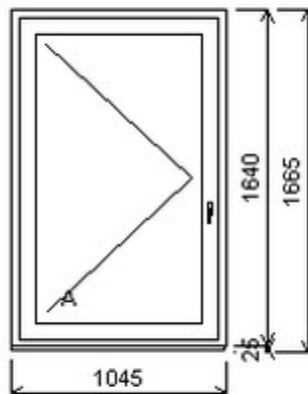

Zkratka	Název zboží	Šarže	Dispozice	Zadáno	Cena se slevou bez DPH
475161	Okno PENTA jednoduché	15010362/1a	1	0	2820,-

Jednodílné okno , Šířka:1045 , Výška:1640 , bílá/aluminium , Otvírání: OTVIR: O-L ,

HORIZONT PS PENTA PLUS (7 KOMOR)