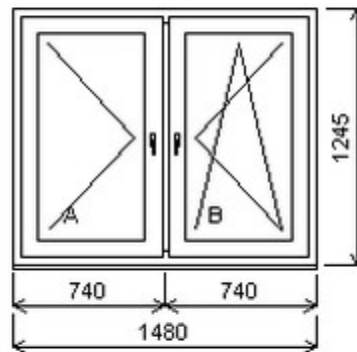

Nabídka oken skladem - 18. září 2024

Zkratka	Název zboží	Šarže	Dispozice	Zadáno	Cena se slevou bez DPH
475162	Okno PENTA dvojdílné	23040147/3	1	0	5437,-

Šířka:1480 , Výška:1245 , Barva:bílá/přírodní ořech , Otvírání: O-L/OS-P ,

HORIZONT PS PENTA PLUS (7 KOMOR)