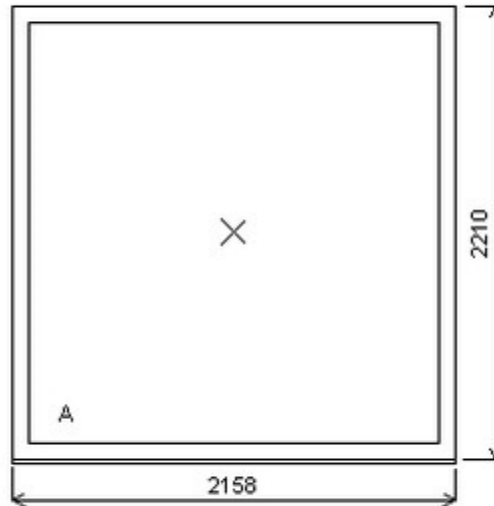

Nabídka oken skladem - 18. září 2024

Zkratka	Název zboží	Šarže	Dispozice	Zadáno	Cena se slevou bez DPH
476161	Okno jednodílné space	23030042/1a	1	0	16204,-

Šířka:2158 , Výška:2210 , Barva:bílá/aluminium , Otvírání: FIX ,

Poznámka: Fixní okno je spojeno s balkonovými dveřmi šarže 23030042/1b - tvoří sestavu
HORIZONT PS SPACE 8 (8 KOMOR)