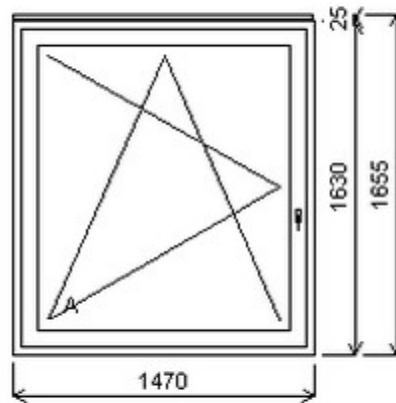

Nabídka oken skladem - 18. září 2024

Zkratka	Název zboží	Šarže	Dispozice	Zadáno	Cena se slevou bez DPH
475161	Okno PENTA jednoduché	19010080/2	1	0	5713,-

Jednodílné okno , Šířka:1470 , Výška:1630 , alux oboustranný , Otvírání: OTVIR: OS-L ,

HORIZONT PS PENTA PLUS (7 KOMOR)