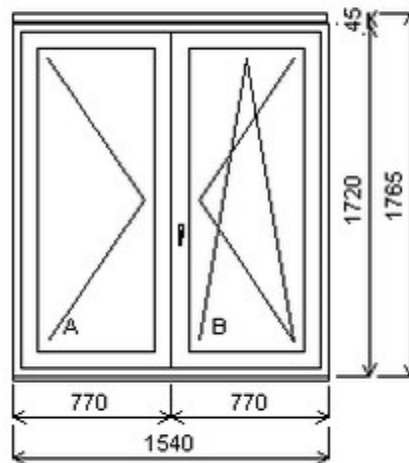

Nabídka oken skladem - 18. září 2024

Zkratka	Název zboží	Šarže	Dispozice	Zadáno	Cena se slevou bez DPH
475165	Okno PENTA dvojdílné bez sloupku	17030040/2	1	0	6790,-

Dvojdílné okno bez sloupku (stulp) , Šířka:1540 , Výška:1720 , bílá/Sapeli , Otvírání: OTVIR: O-L/OS-P ,

HORIZONT PS PENTA PLUS (7 KOMOR)