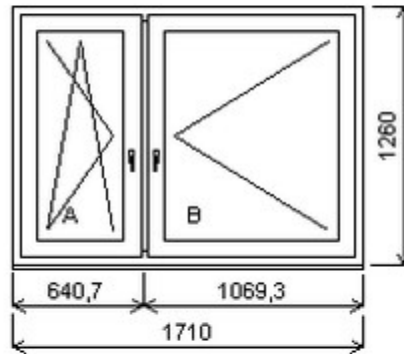

Nabídka oken skladem - 18. září 2024

Zkratka	Název zboží	Šarže	Dispozice	Zadáno	Cena se slevou bez DPH
475162	Okno PENTA dvojdílné	19070021/1	1	0	3434,-

Dvojdílné okno se sloupkem , Šířka:1710 , Výška:1260 , bílá/dub tmavý , Otvírání: OTVIR: OS-L/O-P ,

HORIZONT PS PENTA PLUS (7 KOMOR)