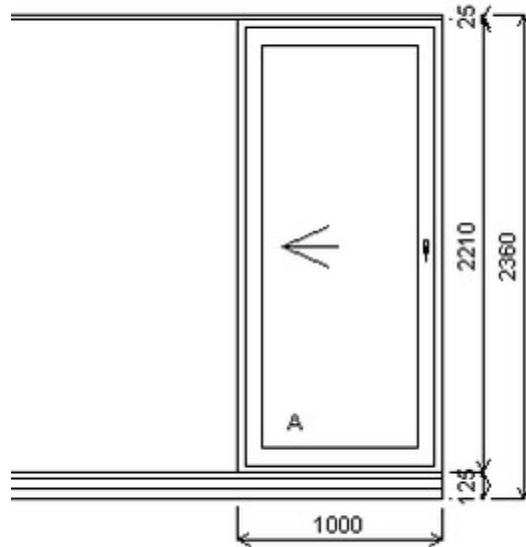

Nabídka oken skladem - 10. prosinec 2024

Zkratka	Název zboží	Šarže	Dispozice	Zadáno	Cena se slevou bez DPH
476262	BD posuvné space	23030042/1b	1	0	18607,-

Šířka:1000 , Výška:2210 , Barva:bílá/aluminium , Otvírání: P-L ,

Poznámka: Balkonové dveře jsou spojeny s fixním oknem šarže 23030042/1a - tvoří sestavu
HORIZONT PS SPACE 8 (8 KOMOR)

Zkratka	Název zboží	Šarže	Dispozice	Zadáno	Cena se slevou bez DPH
476162	Okno dvojdílné space	16090072/1	1	0	7680,-

Šířka:1300 , Výška:1100 , Barva:bílá/antracitově šedá , Otvírání: ,

HORIZONT PS SPACE 8 (8 KOMOR)