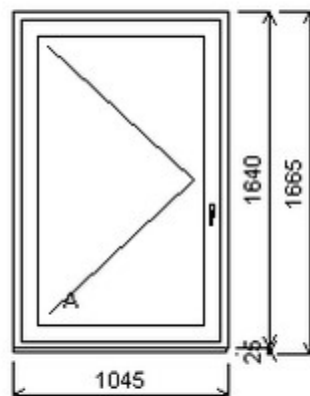

Jednodílné okno , Šířka:580 , Výška:1450 , bílá/šedá , Otvírání: OTVIR: OS-L ,

HORIZONT PS PENTA PLUS (7 KOMOR)

Zkratka	Název zboží	Šarže	Dispozice	Zadáno	Cena se slevou bez DPH
475161	Okno PENTA jednoduché	15010362/1a	1	0	2820,-

Jednodílné okno , Šířka:1045 , Výška:1640 , bílá/aluminium , Otvírání: OTVIR: O-L ,

HORIZONT PS PENTA PLUS (7 KOMOR)

Nabídka oken skladem - 10. prosinec 2024

Zkratka	Název zboží	Šarže	Dispozice	Zadáno	Cena se slevou bez DPH
475161	Okno PENTA jednoduché	17100015/3	1	0	1490,-