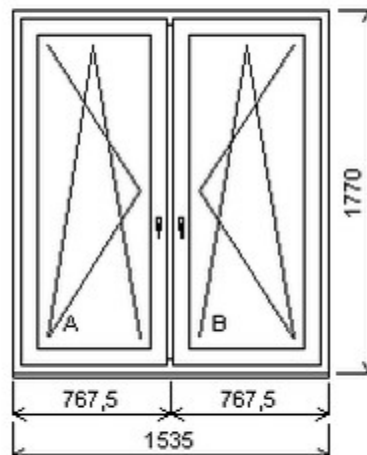

Zkratka	Název zboží	Šarže	Dispozice	Zadáno	Cena se slevou bez DPH
475162	Okno PENTA dvojdílné	19070148/1	2	0	4865,-

Dvojdílné okno se sloupkem , Šířka:1535 , Výška:1770 , bílá/bílá , Otvírání: OTVIR: OS-L/OS-P ,

HORIZONT PS PENTA PLUS (7 KOMOR)