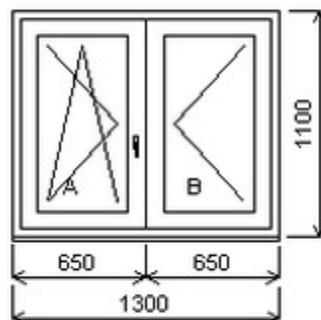

Nabídka oken skladem - 10. prosinec 2024

Zkratka	Název zboží	Šarže	Dispozice	Zadáno	Cena se slevou bez DPH
476262	BD posuvné space	23030042/1b	1	0	18607,-

Šířka:1000 , Výška:2210 , Barva:bílá/aluminium , Otvírání: P-L ,

Poznámka: Balkonové dveře jsou spojeny s fixním oknem šarže 23030042/1a - tvoří sestavu
HORIZONT PS SPACE 8 (8 KOMOR)

Zkratka	Název zboží	Šarže	Dispozice	Zadáno	Cena se slevou bez DPH
476162	Okno dvojdílné space	16090072/1	1	0	7680,-

Šířka:1300 , Výška:1100 , Barva:bílá/antracitově šedá , Otvírání: ,

HORIZONT PS SPACE 8 (8 KOMOR)