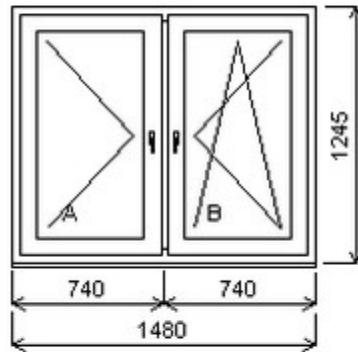

Nabídka oken skladem - 10. prosinec 2024

Zkratka	Název zboží	Šarže	Dispozice	Zadáno	Cena se slevou bez DPH
475162	Okno PENTA dvojdílné	23040147/3	1	0	5437,-

Šířka:1480 , Výška:1245 , Barva:bílá/přírodní ořech , Otvírání: O-L/OS-P ,

HORIZONT PS PENTA PLUS (7 KOMOR)