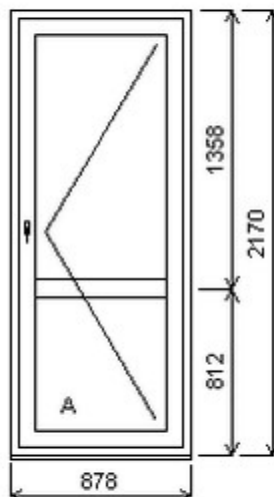

Zkratka	Název zboží	Šarže	Dispozice	Zadáno	Cena se slevou bez DPH
475261	BD PENTA	14090069R1/3a	1	0	4990,-

Jednodílné balkonové dveře , Šířka:850 , Výška:2470 , bílá/bílá , Otvírání: OTVIR: O-L ,

HORIZONT PS PENTA PLUS (7 KOMOR)

Zkratka	Název zboží	Šarže	Dispozice	Zadáno	Cena se slevou bez DPH
475261	BD PENTA	20010225/1a	1	0	4404,-

Šířka:860 , Výška:2340 , Barva:bílá/bílá , Otvírání: O-L ,

HORIZONT PS PENTA PLUS (7 KOMOR)

Nabídka oken skladem - 10. prosinec 2024

Zkratka	Název zboží	Šarže	Dispozice	Zadáno	Cena se slevou bez DPH
475261	BD PENTA	23010062/3a	1	0	10661,-

Šířka:878 , Výška:2170 , Barva:oboustranný ořech , Otvírání: O-P ,

HORIZONT PS PENTA PLUS (7 KOMOR)