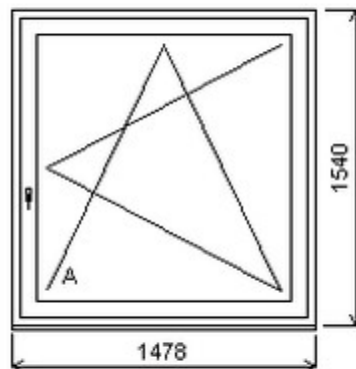

Zkratka	Název zboží	Šarže	Dispozice	Zadáno	Cena se slevou bez DPH
475161	Okno PENTA jednoduché	20010225/1b	1	0	3500,-

Šířka:1478 , Výška:1540 , Barva:bílá/bílá , Otvírání: OS-P ,

HORIZONT PS PENTA PLUS (7 KOMOR)