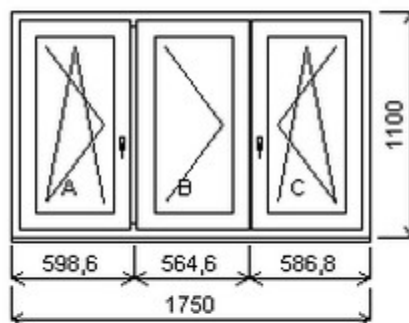

Nabídka oken skladem - 10. prosinec 2024

Zkratka	Název zboží	Šarže	Dispozice	Zadáno	Cena se slevou bez DPH
475163	Okno PENTA trojdílné	11010548/1	1	0	7110,-

Trojdílné okno se sloupkem vlevo , Šířka:1750 , Výška:1100 , přírodní ořech oboustranný , Otvírání: OTVIR: OS-L/O-L/OS-P ,

HORIZONT PS PENTA PLUS (7 KOMOR)