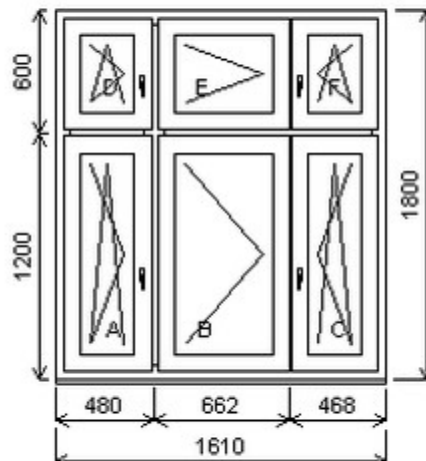

Zkratka	Název zboží	Šarže	Dispozice	Zadáno	Cena se slevou bez DPH
475167	Okno PENTA šestidílné s poutcem a sloupkem	21010197/3	2	0	9400,-

Šířka:1610 , Výška:1800 , Barva:bílá/zlatý dub , Otvírání: OS-L/O-L/OS-P/OS-L/O-L/OS-P ,

HORIZONT PS PENTA PLUS (7 KOMOR)