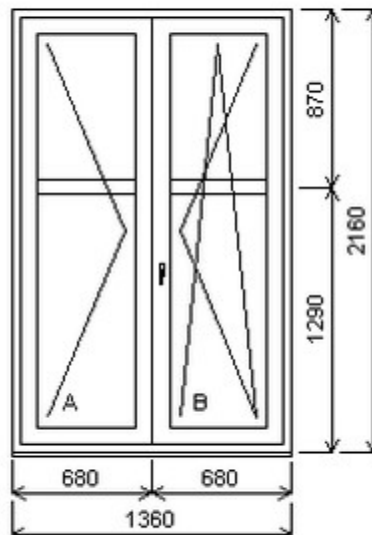

Zkratka	Název zboží	Šarže	Dispozice	Zadáno	Cena se slevou bez DPH
475165	Okno PENTA dvojdílné bez sloupku	13010428/1	1	0	4220,-

Dvojdílné okno bez sloupku (stulp) , Šířka:1360 , Výška:2160 , bílá/bílá , Otvírání: OTVIR: O-L/OS-P ,

HORIZONT PS PENTA PLUS (7 KOMOR)