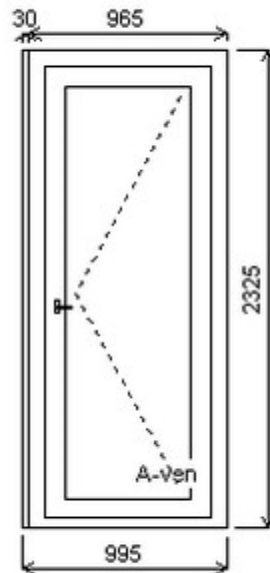

Nabídka oken skladem - 10. prosinec 2024

Zkratka	Název zboží	Šarže	Dispozice	Zadáno	Cena se slevou bez DPH
475071	Dveře PENTA jednokřídlé	24030165/8a	1	0	11841,-

Šířka:965 , Výška:2325 , Barva:bílá/winchester , Otvírání: O-P ,

Poznámka: Bez zámk. vložky. Možnost dokoupit. Tvoří sestavu se šarží 24030165/9.

HORIZONT PS PENTA 75MM (7 / 5 KOMOR)

Vch. dveře otv. ven