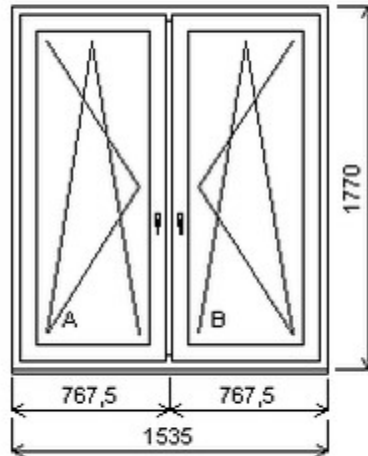

Nabídka oken skladem - 10. prosinec 2024

Zkratka	Název zboží	Šarže	Dispozice	Zadáno	Cena se slevou bez DPH
475162	Okno PENTA dvojdílné	19070148/2	2	0	4865,-

Dvojdílné okno se sloupkem , Šířka:1535 , Výška:1770 , bílá/bílá , Otvírání: OTVIR: OS-L/OS-P ,

HORIZONT PS PENTA PLUS (7 KOMOR)