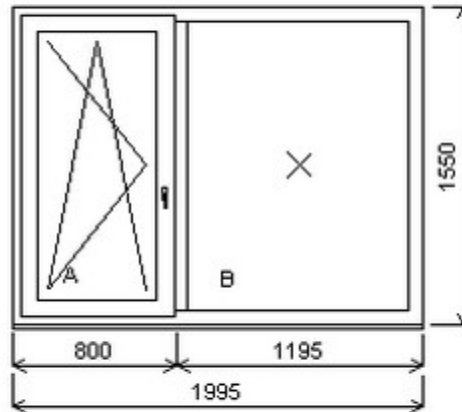

Nabídka oken skladem - 10. prosinec 2024

Zkratka	Název zboží	Šarže	Dispozice	Zadáno	Cena se slevou bez DPH
475162	Okno PENTA dvojdílné	17060075/2a	1	0	3152,-

Dvojdílné okno se sloupkem , Šířka:1995 , Výška:1550 , bílá/bílá , Otvírání: OTVIR: OS-L/FIX ,

Poznámka: ve fixní části okna není sklo

HORIZONT PS PENTA PLUS (7 KOMOR)