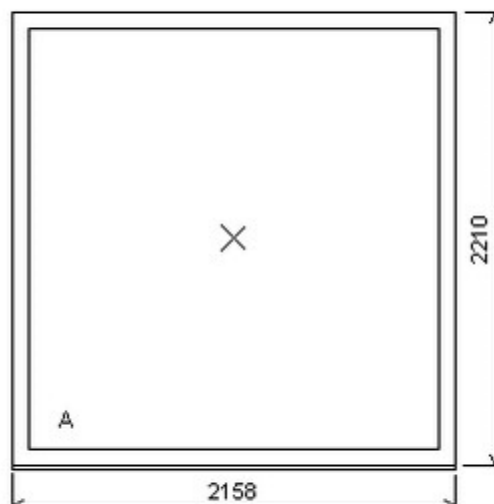

Zkratka	Název zboží	Šarže	Dispozice	Zadáno	Cena se slevou bez DPH
476161	Okno jednodílné space	23030042/1a	1	0	16204,-

Šířka:2158 , Výška:2210 , Barva:bílá/aluminium , Otvírání: FIX ,

Poznámka: Fixní okno je spojeno s balkonovými dveřmi šarže 23030042/1b - tvoří sestavu

HORIZONT PS SPACE 8 (8 KOMOR)