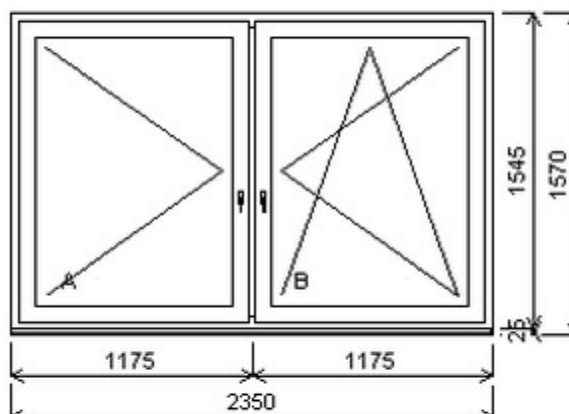

Zkratka	Název zboží	Šarže	Dispozice	Zadáno	Cena se slevou bez DPH
475162	Okno PENTA dvojdílné	17010144/5	1	0	5340,-

Dvojdílné okno se sloupkem , Šířka:2350 , Výška:1545 , bílá/ořech , Otvírání: OTVIR: O-L/OS-P ,

HORIZONT PS PENTA PLUS (7 KOMOR)