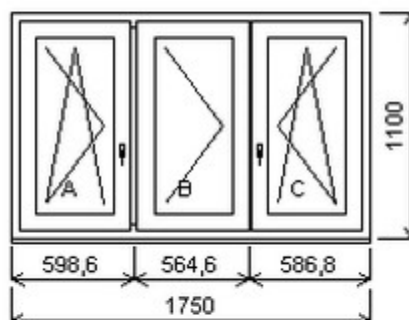

Zkratka	Název zboží	Šarže	Dispozice	Zadáno	Cena se slevou bez DPH
475163	Okno PENTA trojdílné	11010596/1	1	0	5668,-

Trojdílné okno se sloupkem vlevo , Šířka:1750 , Výška:1100 , zlatý dub/zlatý dub , Otvírání: OTVIR: OS-L/O-L/OS-P ,

Poznámka: Síť 1 kus. Vzorové okno: v levém křídle je dvojsklo, uprostřed je trojsklo, v pravém křídle je Heat Mirror. Okno je m
HORIZONT PS PENTA PLUS (7 KOMOR)