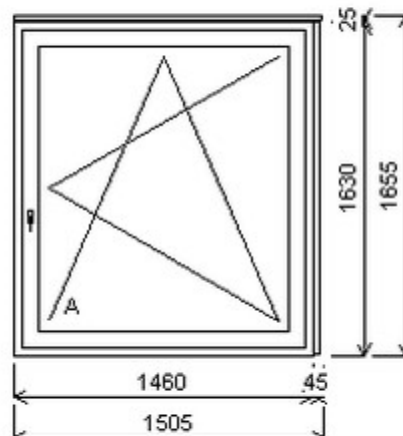

Zkratka	Název zboží	Šarže	Dispozice	Zadáno	Cena se slevou bez DPH
475161	Okno PENTA jednoduché	19010080/4	1	0	6163,-

Jednodílné okno , Šířka:1460 , Výška:1630 , alux oboustranný , Otvírání: OTVIR: OS-P ,

HORIZONT PS PENTA PLUS (7 KOMOR)