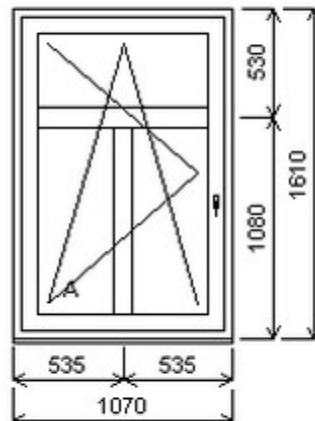

Nabídka oken skladem - 10. prosinec 2024

Zkratka	Název zboží	Šarže	Dispozice	Zadáno	Cena se slevou bez DPH
475161	Okno PENTA jednoduché	21010197/7	1	0	1490,-

Šířka:400 , Výška:960 , Barva:bílá/zlatý dub , Otvírání: OS-P ,

HORIZONT PS PENTA PLUS (7 KOMOR)

Zkratka	Název zboží	Šarže	Dispozice	Zadáno	Cena se slevou bez DPH
475161	Okno PENTA jednoduché	21010201/3	1	0	3458,-

Šířka:1070 , Výška:1610 , Barva:bílá/zlatý dub , Otvírání: OS-L ,

Poznámka: spodní část křídla bez skel

HORIZONT PS PENTA PLUS (7 KOMOR)