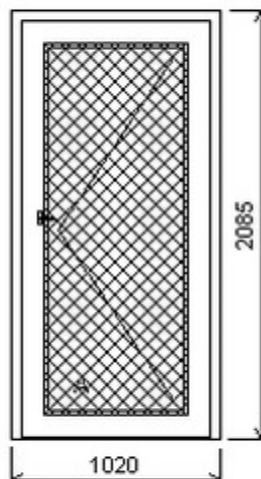

Vchodové dveře