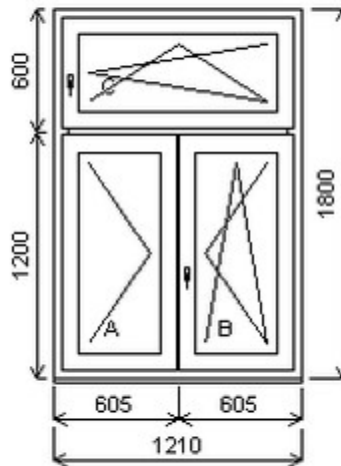

Nabídka oken skladem - 10. prosinec 2024

Zkratka	Název zboží	Šarže	Dispozice	Zadáno	Cena se slevou bez DPH
475163	Okno PENTA trojdílné	21010197/1	3	0	5850,-

Šířka:1210 , Výška:1800 , Barva:bílá/zlatý dub , Otvírání: O-L/OS-P/OS-P ,

HORIZONT PS PENTA PLUS (7 KOMOR)