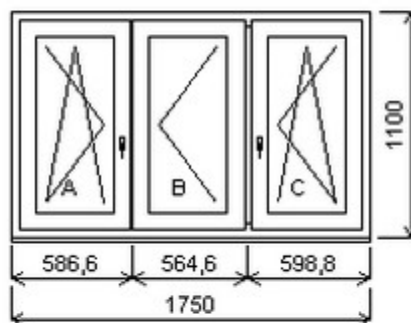

Nabídka oken skladem - 10. prosinec 2024

Zkratka	Název zboží	Šarže	Dispozice	Zadáno	Cena se slevou bez DPH
475163	Okno PENTA trojdílné	16010072/1	1	0	4964,-

Trojdílné okno se sloupkem vpravo , Šířka:1750 , Výška:1100 , oboustranná třešeň , Otvírání: OTVIR: OS-L/O-P/OS-P ,

Poznámka: krajní okna se žaluzií

HORIZONT PS PENTA PLUS (7 KOMOR)