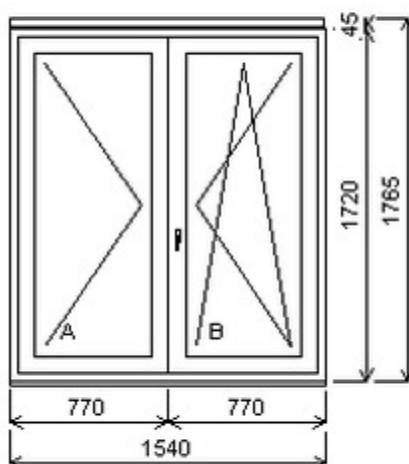

Nabídka oken skladem - 10. prosinec 2024

Zkratka	Název zboží	Šarže	Dispozice	Zadáno	Cena se slevou bez DPH
475165	Okno PENTA dvojdílné bez sloupku	17030040/2	1	0	6790,-

Dvojdílné okno bez sloupku (stulp) , Šířka:1540 , Výška:1720 , bílá/Sapeli , Otvírání: OTVIR: O-L/OS-P ,

HORIZONT PS PENTA PLUS (7 KOMOR)