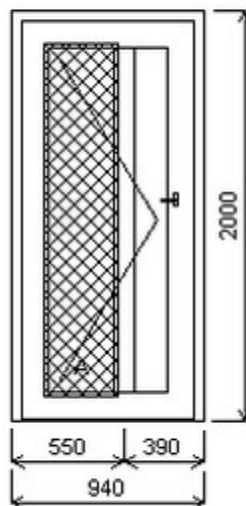

Nabídka oken skladem - 10. prosinec 2024

Zkratka	Název zboží	Šarže	Dispozice	Zadáno	Cena se slevou bez DPH
475071	Dveře PENTA jednokřídlé	24040486/4	1	0	11922,-

Šířka:940 , Výška:2000 , Barva:bílá/bílá , Otvírání: O-L ,

Poznámka: Bez kliky. Možnost dokoupení.

HORIZONT PS PENTA 75MM (7 / 5 KOMOR)

Vchodové dveře