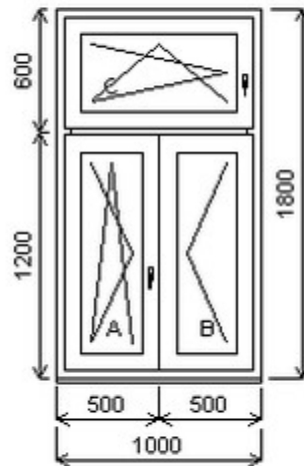

Nabídka oken skladem - 10. prosinec 2024

Zkratka	Název zboží	Šarže	Dispozice	Zadáno	Cena se slevou bez DPH
475163	Okno PENTA trojdílné	21010197/5	1	0	5300,-

Šířka:1000 , Výška:1800 , Barva:bílá/zlatý dub , Otvírání: OS-L/O-P/OS-L ,

HORIZONT PS PENTA PLUS (7 KOMOR)