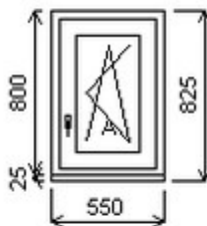

Zkratka	Název zboží	Šarže	Dispozice	Zadáno	Cena se slevou bez DPH
475161	Okno PENTA jednoduché	24030046/4	1	0	2533,-

Šířka:550 , Výška:800 , Barva:zlatý dub/zlatý dub , Otvírání: OS-P ,

Poznámka: Se sítí a žaluzií.

HORIZONT PS PENTA PLUS (7 KOMOR)