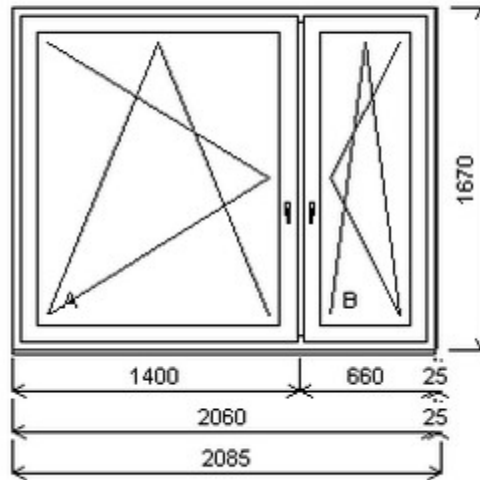

Nabídka oken skladem - 10. prosinec 2024

Zkratka	Název zboží	Šarže	Dispozice	Zadáno	Cena se slevou bez DPH
475162	Okno PENTA dvojdílné	20010008/6	1	0	5860,-

Dvojdílné okno se sloupkem , Šířka:2060 , Výška:1670 , bílá/bílá , Otvírání: OTVIR: OS-L/OS-P ,

HORIZONT PS PENTA PLUS (7 KOMOR)

Zkratka	Název zboží	Šarže	Dispozice	Zadáno	Cena se slevou bez DPH
475162	Okno PENTA dvojdílné	22060063/4	1	0	5120,-

Šířka:2480 , Výška:570 , Barva:bílá/antracitově šedá , Otvírání: SKLOP/SKLOP ,

HORIZONT PS PENTA PLUS (7 KOMOR)