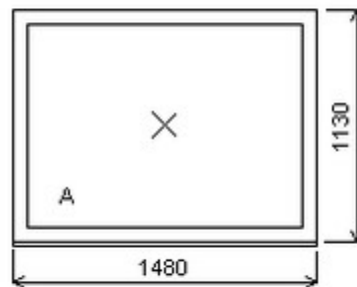

Nabídka oken skladem - 10. prosinec 2024

Zkratka	Název zboží	Šarže	Dispozice	Zadáno	Cena se slevou bez DPH
475161	Okno PENTA jednoduché	17100015/3	1	0	1490,-

Jednodílné okno , Šířka:1480 , Výška:1130 , bílá/bílá , Otvírání: OTVIR: FIX ,

HORIZONT PS PENTA PLUS (7 KOMOR)