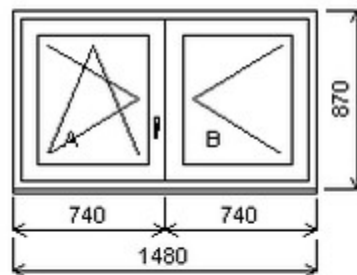

Nabídka oken skladem - 10. prosinec 2024

Zkratka	Název zboží	Šarže	Dispozice	Zadáno	Cena se slevou bez DPH
475165	Okno PENTA dvojdílné bez sloupku	21040451/1	1	0	5550,-

Šířka:1390 , Výška:1420 , Barva:bílá/bílá , Otvírání: O-L/OS-P ,

HORIZONT PS PENTA PLUS (7 KOMOR)

Zkratka	Název zboží	Šarže	Dispozice	Zadáno	Cena se slevou bez DPH
475165	Okno PENTA dvojdílné bez sloupku	24040324/5	1	0	3886,-

Šířka:1480 , Výška:870 , Barva:bílá/zlatý dub , Otvírání: OS-L/O-P ,

HORIZONT PS PENTA PLUS (7 KOMOR)