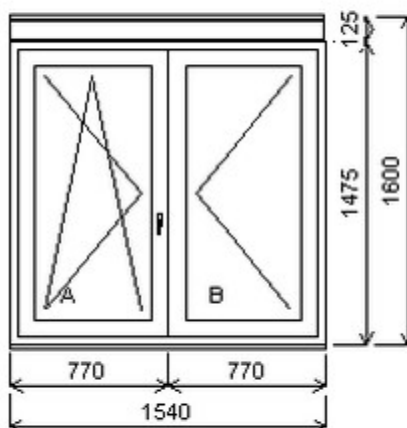

Dvojdílné okno bez sloupku (stulp) , Šířka:1535 , Výška:1685 , bílá/Sapeli , Otvírání: OTVIR: O-L/OS-P ,

HORIZONT PS PENTA PLUS (7 KOMOR)

Nabídka oken skladem - 10. prosinec 2024

Zkratka	Název zboží	Šarže	Dispozice	Zadáno	Cena se slevou bez DPH
475165	Okno PENTA dvojdílné bez sloupku	18020022/3	2	0	3500,-

Dvojdílné okno bez sloupku (stulp) , Šířka:1540 , Výška:1475 , bílá/bílá , Otvírání: OTVIR: OS-L/O-P ,

HORIZONT PS PENTA PLUS (7 KOMOR)

Zkratka	Název zboží	Šarže	Dispozice	Zadáno	Cena se slevou bez DPH
475165	Okno PENTA dvojdílné bez sloupku	20040346/1	1	0	3500,-