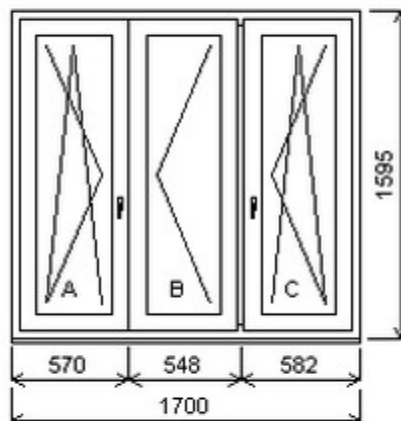

Zkratka	Název zboží	Šarže	Dispozice	Zadáno	Cena se slevou bez DPH
475163	Okno PENTA trojdílné	16060041R1/7	1	0	4990,-

Trojdílné okno se sloupkem vpravo , Šířka:1700 , Výška:1595 , bílá/zlatý dub , Otvírání: OTVIR: OS-L/O-P/OS-P ,

HORIZONT PS PENTA PLUS (7 KOMOR)