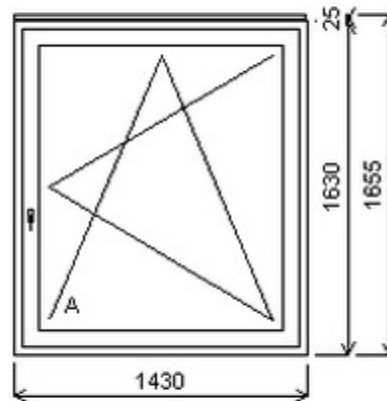

Nabídka oken skladem - 10. prosinec 2024

Zkratka	Název zboží	Šarže	Dispozice	Zadáno	Cena se slevou bez DPH
475161	Okno PENTA jednoduché	19010080/3	1	0	5588,-

Jednodílné okno , Šířka:1430 , Výška:1630 , alux oboustranný , Otvírání: OTVIR: OS-P ,

HORIZONT PS PENTA PLUS (7 KOMOR)