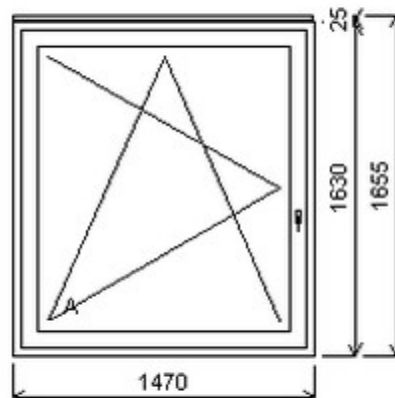

Zkratka	Název zboží	Šarže	Dispozice	Zadáno	Cena se slevou bez DPH
475161	Okno PENTA jednoduché	19010080/2	1	0	5713,-

Jednodílné okno , Šířka:1470 , Výška:1630 , alux oboustranný , Otvírání: OTVIR: OS-L ,

HORIZONT PS PENTA PLUS (7 KOMOR)