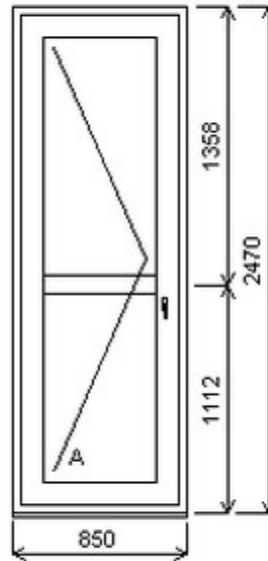

Nabídka oken skladem - 10. prosinec 2024

Zkratka	Název zboží	Šarže	Dispozice	Zadáno	Cena se slevou bez DPH
475261	BD PENTA	14090069R1/3a	1	0	4990,-

Jednodílné balkonové dveře , Šířka:850 , Výška:2470 , bílá/bílá , Otvírání: OTVIR: O-L ,

HORIZONT PS PENTA PLUS (7 KOMOR)