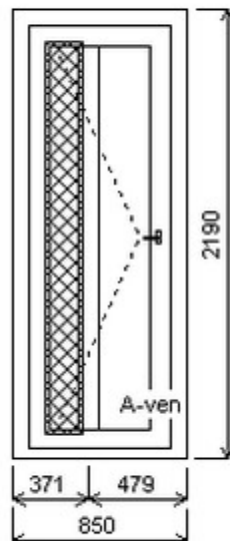

Zkratka	Název zboží	Šarže	Dispozice	Zadáno	Cena se slevou bez DPH
475071	Dveře PENTA jednokřídlé	24030165/3	1	0	13755,-

Šířka:850 , Výška:2190 , Barva:bílá/winchester , Otvírání: O-L ,

Poznámka: Bez zámkové vložky a skla. Možnost dokoupit.

HORIZONT PS PENTA 75MM (7 / 5 KOMOR)

Vch. dveře otv. ven