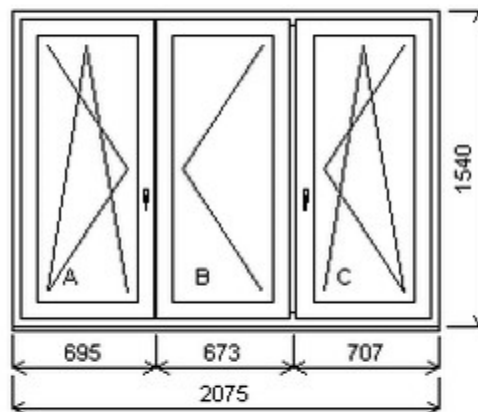

Nabídka oken skladem - 10. prosinec 2024

Zkratka	Název zboží	Šarže	Dispozice	Zadáno	Cena se slevou bez DPH
475163	Okno PENTA trojdílné	22070145/5	1	0	10421,-

Šířka:2075 , Výška:1540 , Barva:bílá/zlatý dub , Otvírání: OS-L/O-P/OS-P ,

HORIZONT PS PENTA PLUS (7 KOMOR)