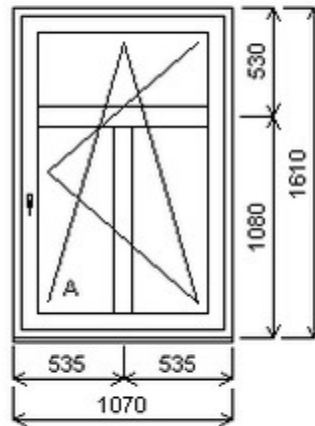

Nabídka oken skladem - 10. prosinec 2024

Zkratka	Název zboží	Šarže	Dispozice	Zadáno	Cena se slevou bez DPH
475161	Okno PENTA jednoduché	21010201/4	1	0	3490,-

Šířka:1070 , Výška:1610 , Barva:bílá/zlatý dub , Otvírání: OS-P ,

Poznámka: spodní část křídla bez skel

HORIZONT PS PENTA PLUS (7 KOMOR)

Zkratka	Název zboží	Šarže	Dispozice	Zadáno	Cena se slevou bez DPH
475161	Okno PENTA jednoduché	22030077/1	1	0	2217,-

Šířka:550 , Výška:1120 , Barva:bílá/ořech , Otvírání: OS-P ,

HORIZONT PS PENTA PLUS (7 KOMOR)