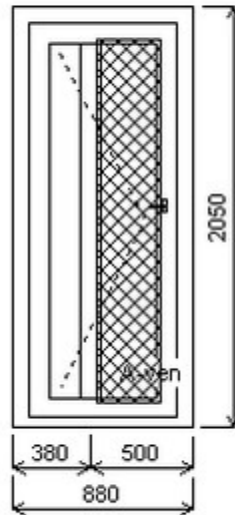

Nabídka oken skladem - 10. prosinec 2024

Zkratka	Název zboží	Šarže	Dispozice	Zadáno	Cena se slevou bez DPH
475071	Dveře PENTA jednokřídlé	24040151/2	1	0	9152,-

Šířka:880 , Výška:2050 , Barva:bílá/zl. dub , Otvírání: O-L ,

Poznámka: Bez pl. výplně, kliky, FAB - možno dokoupit.

HORIZONT PS PENTA 75MM (7 / 5 KOMOR)

Vch. dveře otv. ven