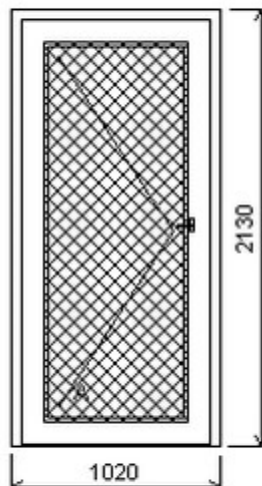

Zkratka	Název zboží	Šarže	Dispozice	Zadáno	Cena se slevou bez DPH
475071	Dveře PENTA jednokřídlé	24040365/15	1	0	14817,-

Šířka:1020 , Výška:2130 , Barva:oboustr. antracitově šedá , Otvírání: O-L ,

Poznámka: Bez kliky a zámkové vložky. Možnost dokoupení.

HORIZONT PS PENTA 75MM (7 / 5 KOMOR)

Vchodové dveře