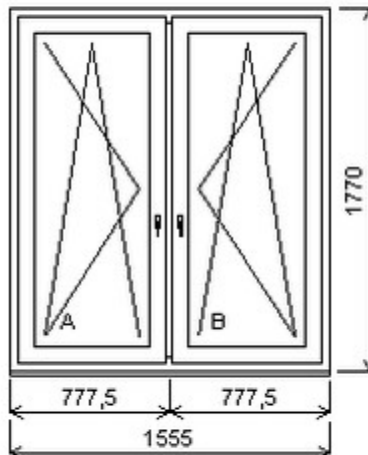

Zkratka	Název zboží	Šarže	Dispozice	Zadáno	Cena se slevou bez DPH
475162	Okno PENTA dvojdílné	19070148/3	2	0	4487,-

Dvojdílné okno se sloupkem , Šířka:1555 , Výška:1770 , bílá/bílá , Otvírání: OTVIR: OS-L/OS-P ,

HORIZONT PS PENTA PLUS (7 KOMOR)