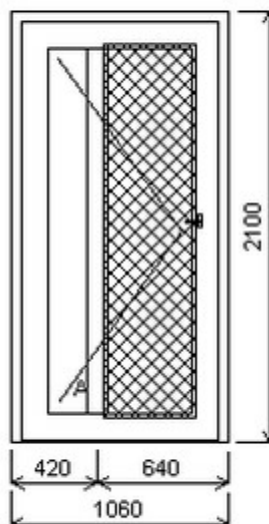

Zkratka	Název zboží	Šarže	Dispozice	Zadáno	Cena se slevou bez DPH
475071	Dveře PENTA jednokřídlé	24040085/3a	1	0	12732,-

Šířka:1060 , Výška:2100 , Barva:šedá/šedá , Otvírání: O-L ,

Poznámka: Bez kliky, skla, výplně, FAB. Možnost dokoupení. Vryp na rámu. V sestavě s 24040085/3b.

HORIZONT PS PENTA (5 KOMOR)

Vchodové dveře