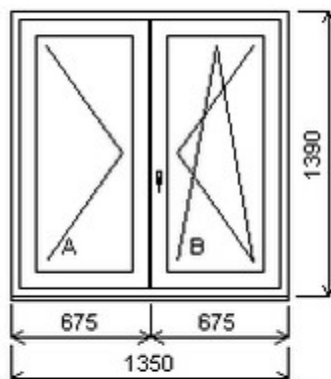

Dvojdílné okno bez sloupku (stulp) , Šířka:1540 , Výška:1475 , bílá/bílá , Otvírání: OTVIR: OS-L/O-P ,

HORIZONT PS PENTA PLUS (7 KOMOR)

Zkratka	Název zboží	Šarže	Dispozice	Zadáno	Cena se slevou bez DPH
475165	Okno PENTA dvojdílné bez sloupku	20040346/1	1	0	3500,-

Šířka:1350 , Výška:1390 , Barva:bílá/třešeň , Otvírání: O-L/OS-P ,

Poznámka: Se sítí.

HORIZONT PS PENTA PLUS (7 KOMOR)

Nabídka oken skladem - 10. prosinec 2024

Zkratka	Název zboží	Šarže	Dispozice	Zadáno	Cena se slevou bez DPH
475165	Okno PENTA dvojdílné bez sloupku	21040451/1	1	0	5550,-