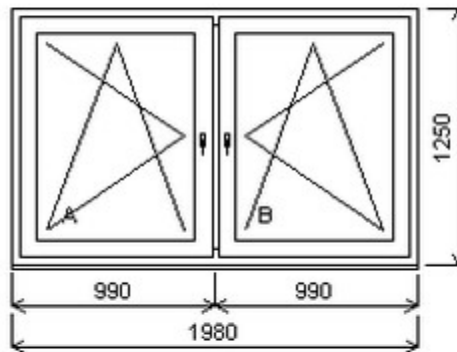

Nabídka oken skladem - 10. prosinec 2024

Zkratka	Název zboží	Šarže	Dispozice	Zadáno	Cena se slevou bez DPH
476162	Okno dvojdílné space	24030234/2	1	0	9450,-

Šířka:1980 , Výška:1250 , Barva:ořech/ořech , Otvírání: OS-L/OS-P ,

Poznámka: Se sítí.

HORIZONT PS SPACE 8 (8 KOMOR)