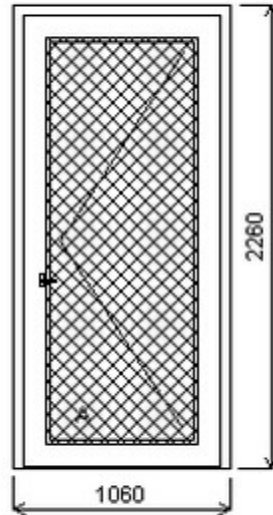

Nabídka oken skladem - 10. prosinec 2024

Zkratka	Název zboží	Šarže	Dispozice	Zadáno	Cena se slevou bez DPH
475071	Dveře PENTA jednokřídlé	22010093/14	1	0	12350,-

Šířka:1060 , Výška:2290 , Barva:mechově zelená oboustranná , Otvírání: O-P ,

Poznámka: bez výplně

HORIZONT PS PENTA (5 KOMOR)

Vchodové dveře