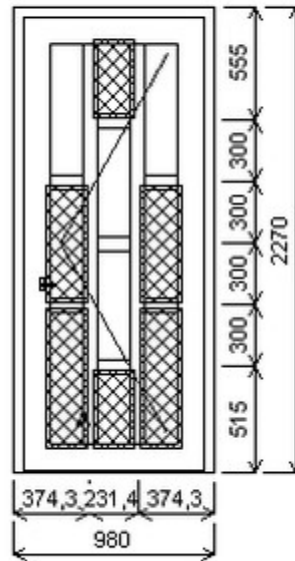

Nabídka oken skladem - 10. prosinec 2024

Zkratka	Název zboží	Šarže	Dispozice	Zadáno	Cena se slevou bez DPH
475071	Dveře PENTA jednokřídlé	12010430/8	1	0	15850,-

Jednodílné vchodové dveře , Šířka:980 , Výška:2300 , třešeň/třešeň , Otvírání: OTVIR: O-P,VDSAR ,

HORIZONT PS PENTA (5 KOMOR)

Vchodové dveře