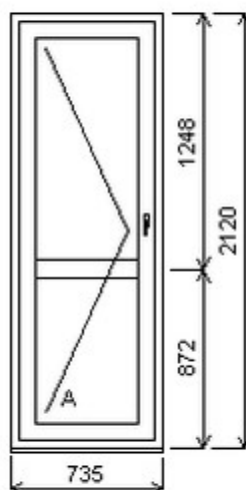

Zkratka	Název zboží	Šarže	Dispozice	Zadáno	Cena se slevou bez DPH
475261	BD PENTA	23030160/1a	1	0	3580,-

Šířka:735 , Výška:2120 , Barva:bílá/dub tmavý , Otvírání: O-L ,

Poznámka: Bez skel a zasklívacích lišt. Možno doobjednat.

HORIZONT PS PENTA PLUS (7 KOMOR)