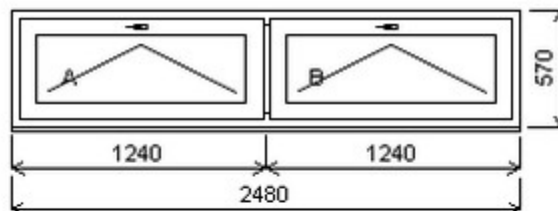

Nabídka oken skladem - 10. prosinec 2024

Zkratka	Název zboží	Šarže	Dispozice	Zadáno	Cena se slevou bez DPH
475162	Okno PENTA dvojdílné	20010008/6	1	0	5860,-

Dvojdílné okno se sloupkem , Šířka:2060 , Výška:1670 , bílá/bílá , Otvírání: OTVIR: OS-L/OS-P ,

HORIZONT PS PENTA PLUS (7 KOMOR)

Zkratka	Název zboží	Šarže	Dispozice	Zadáno	Cena se slevou bez DPH
475162	Okno PENTA dvojdílné	22060063/4	1	0	5120,-

Šířka:2480 , Výška:570 , Barva:bílá/antracitově šedá , Otvírání: SKLOP/SKLOP ,

HORIZONT PS PENTA PLUS (7 KOMOR)