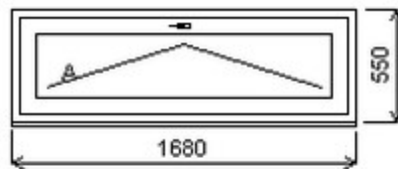

Nabídka oken skladem - 10. prosinec 2024

Zkratka	Název zboží	Šarže	Dispozice	Zadáno	Cena se slevou bez DPH
475161	Okno PENTA jednoduché	22040364/7	1	0	3438,-

Šířka:1680 , Výška:550 , Barva:bílá/antracitově šedá , Otvírání: SKLOP ,

HORIZONT PS PENTA PLUS (7 KOMOR)

Zkratka	Název zboží	Šarže	Dispozice	Zadáno	Cena se slevou bez DPH
475161	Okno PENTA jednoduché	23030328/1	1	0	1550,-

Šířka:550 , Výška:710 , Barva:bílá/bílá , Otvírání: OS-P ,

HORIZONT PS PENTA PLUS (7 KOMOR)