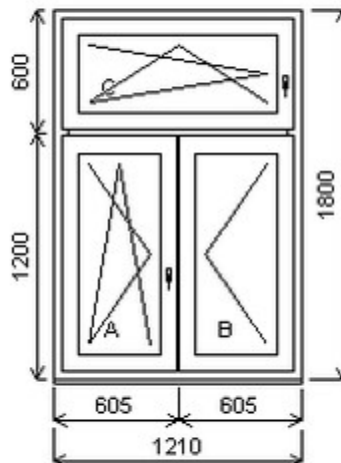

Zkratka	Název zboží	Šarže	Dispozice	Zadáno	Cena se slevou bez DPH
475163	Okno PENTA trojdílné	21010197/2	1	0	5810,-

Šířka:1210 , Výška:1800 , Barva:bílá/zlatý dub , Otvírání: OS-L/O-P/OS-L ,

HORIZONT PS PENTA PLUS (7 KOMOR)