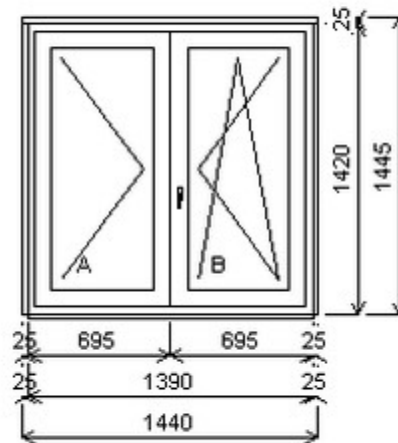

Nabídka oken skladem - 10. prosinec 2024

Zkratka	Název zboží	Šarže	Dispozice	Zadáno	Cena se slevou bez DPH
475165	Okno PENTA dvojdílné bez sloupku	21040451/1	1	0	5550,-

Šířka:1390 , Výška:1420 , Barva:bílá/bílá , Otvírání: O-L/OS-P ,

HORIZONT PS PENTA PLUS (7 KOMOR)

Zkratka	Název zboží	Šarže	Dispozice	Zadáno	Cena se slevou bez DPH
475165	Okno PENTA dvojdílné bez sloupku	24040324/5	1	0	3886,-

Šířka:1480 , Výška:870 , Barva:bílá/zlatý dub , Otvírání: OS-L/O-P ,

HORIZONT PS PENTA PLUS (7 KOMOR)