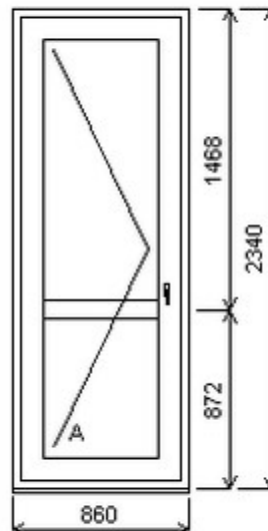

Zkratka	Název zboží	Šarže	Dispozice	Zadáno	Cena se slevou bez DPH
475261	BD PENTA	14090069R1/3a	1	0	4990,-

Jednodílné balkonové dveře , Šířka:850 , Výška:2470 , bílá/bílá , Otvírání: OTVIR: O-L ,

HORIZONT PS PENTA PLUS (7 KOMOR)

Zkratka	Název zboží	Šarže	Dispozice	Zadáno	Cena se slevou bez DPH
475261	BD PENTA	20010225/1a	1	0	4404,-

Šířka:860 , Výška:2340 , Barva:bílá/bílá , Otvírání: O-L ,

HORIZONT PS PENTA PLUS (7 KOMOR)

Nabídka oken skladem - 10. prosinec 2024