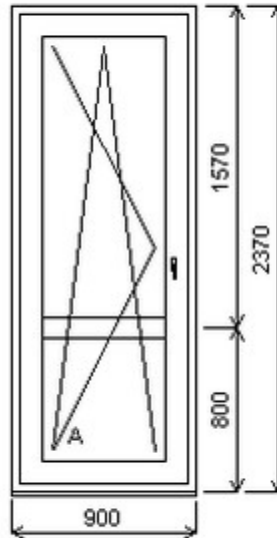

Nabídka oken skladem - 10. prosinec 2024

Zkratka	Název zboží	Šarže	Dispozice	Zadáno	Cena se slevou bez DPH
475261	BD PENTA	24040282/1	1	0	7686,-

Šířka:900 , Výška:2370 , Barva:bílá/winchester , Otvírání: OS-L ,

Poznámka: Poškrábané.

HORIZONT PS PENTA PLUS (7 KOMOR)