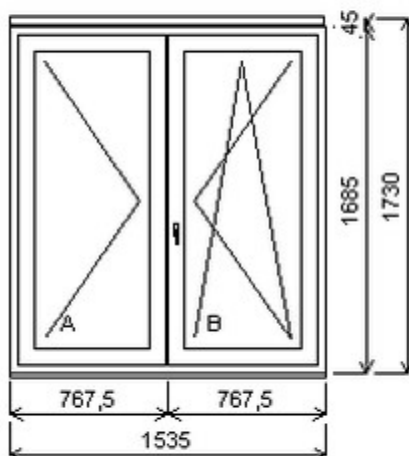

Zkratka	Název zboží	Šarže	Dispozice	Zadáno	Cena se slevou bez DPH
475165	Okno PENTA dvojdílné bez sloupku	17030040/3	1	0	6720,-

Dvojdílné okno bez sloupku (stulp) , Šířka:1535 , Výška:1685 , bílá/Sapeli , Otvírání: OTVIR: O-L/OS-P ,

HORIZONT PS PENTA PLUS (7 KOMOR)