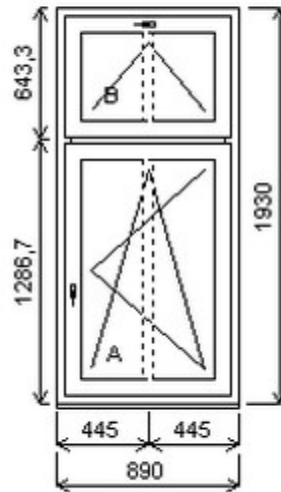

Nabídka oken skladem - 10. prosinec 2024

Zkratka	Název zboží	Šarže	Dispozice	Zadáno	Cena se slevou bez DPH
475166	Okno PENTA dvojdílné s poutcem	15100052/5	1	0	2553,-

Dvojdílné okno s poutcem , Šířka:890 , Výška:1930 , bílá/bílá , Otvírání: OTVIR: OS-P/SKLOP ,

Poznámka: Horní ventilačka bez pantů

HORIZONT PS PENTA PLUS (7 KOMOR)