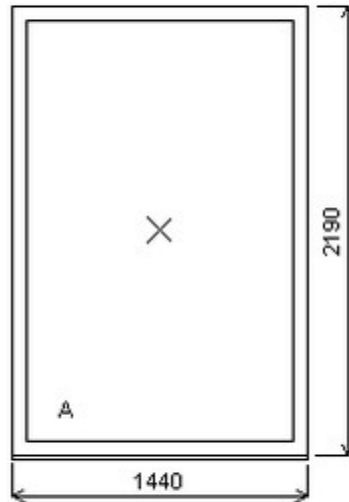

Nabídka oken skladem - 10. prosinec 2024

Zkratka	Název zboží	Šarže	Dispozice	Zadáno	Cena se slevou bez DPH
475161	Okno PENTA jednoduché	19040134/7a	1	0	3600,-

Jednoduché okno , Šířka:1440 , Výška:2190 , bílá/ořech , Otvírání: OTVIR: FIX ,

HORIZONT PS PENTA PLUS (7 KOMOR)