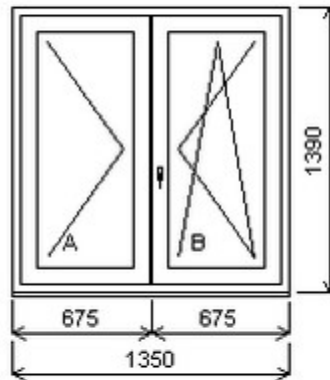

Nabídka oken skladem - 30. duben 2024

Zkratka	Název zboží	Šarže	Dispozice	Zadáno	Cena se slevou bez DPH
475165	Okno PENTA dvojdílné bez sloupku	20040346/1	1	0	3500,-

Šířka:1350 , Výška:1390 , Barva:bílá/třešeň , Otvírání: O-L/OS-P ,

HORIZONT PS PENTA PLUS (7 KOMOR)