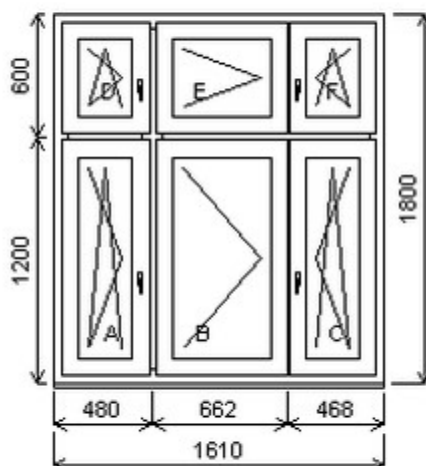

Nabídka oken skladem - 30. duben 2024

Zkratka	Název zboží	Šarže	Dispozice	Zadáno	Cena se slevou bez DPH
475167	Okno PENTA šestidílné s poutcem a sloupkem	21010197/3	2	0	9400,-

Šířka:1610 , Výška:1800 , Barva:bílá/zlatý dub , Otvírání: OS-L/O-L/OS-P/OS-L/O-L/OS-P ,

HORIZONT PS PENTA PLUS (7 KOMOR)