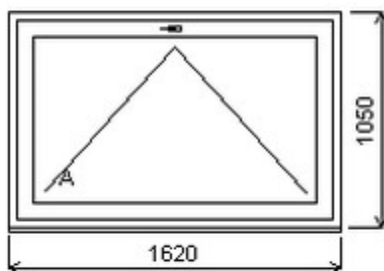

Zkratka	Název zboží	Šarže	Dispozice	Zadáno	Cena se slevou bez DPH
475161	Okno PENTA jednoduché	20010046/5	1	0	3200,-

Jednoduché okno , Šířka:1620 , Výška:1050 , dub tmavý/dub tmavý , Otvírání: OTVIR: SKLOP ,

HORIZONT PS PENTA PLUS (7 KOMOR)