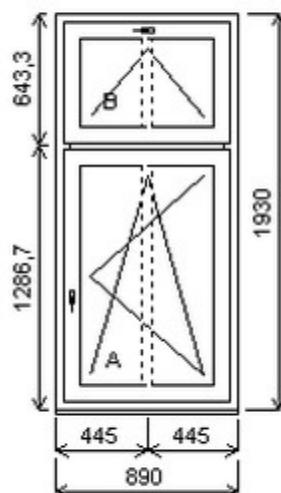

Zkratka	Název zboží	Šarže	Dispozice	Zadáno	Cena se slevou bez DPH
475166	Okno PENTA dvojdílné s poutcem	15100052/5	1	0	2553,-

Dvojdílné okno s poutcem , Šířka:890 , Výška:1930 , bílá/bílá , Otvírání: OTVIR: OS-P/SKLOP ,

Poznámka: Horní ventilačka bez pantů

HORIZONT PS PENTA PLUS (7 KOMOR)