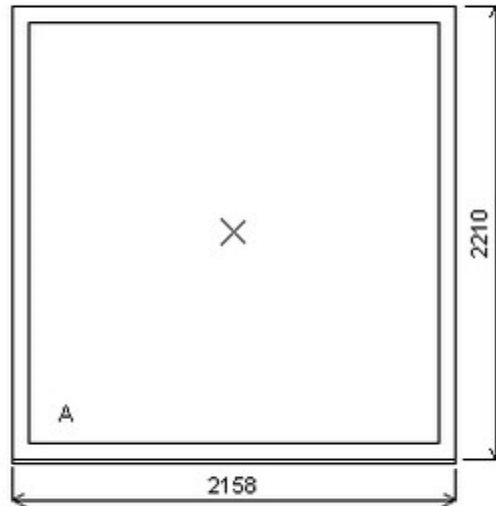

Nabídka oken skladem - 30. duben 2024

Zkratka	Název zboží	Šarže	Dispozice	Zadáno	Cena se slevou bez DPH
476161	Okno jednodílné space	23030042/1a	1	0	16204,-

Šířka:2158 , Výška:2210 , Barva:bílá/aluminium , Otvírání: FIX ,

Poznámka: Fixní okno je spojeno s balkonovými dveřmi šarže 23030042/1b - tvoří sestavu
HORIZONT PS SPACE 8 (8 KOMOR)