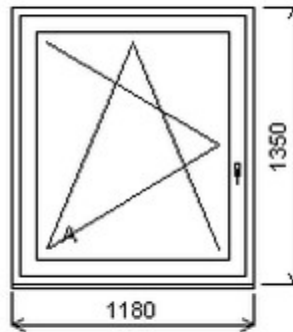

Nabídka oken skladem - 30. duben 2024

Zkratka	Název zboží	Šarže	Dispozice	Zadáno	Cena se slevou bez DPH
475161	Okno PENTA jednoduché	21030020/3	1	0	2104,-

Šířka:1180 , Výška:1350 , Barva:bílá/bílá , Otvírání: OS-L ,

HORIZONT PS PENTA PLUS (7 KOMOR)