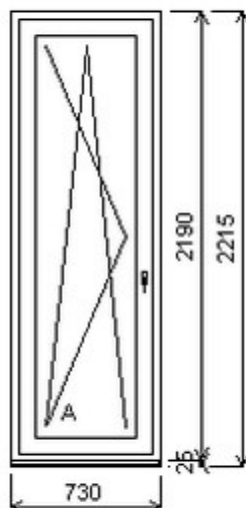

Nabídka oken skladem - 30. duben 2024

Zkratka	Název zboží	Šarže	Dispozice	Zadáno	Cena se slevou bez DPH
475261	BD PENTA	18030130/3c	1	0	3173,-

Jednodílné balkonové dveře , Šířka:730 , Výška:2190 , bílá/bílá , Otvírání: OTVIR: OS-L ,

HORIZONT PS PENTA PLUS (7 KOMOR)