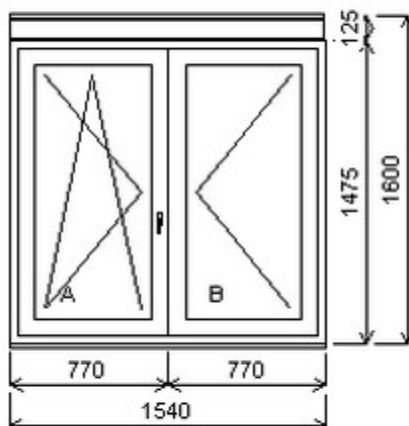

Dvojdílné okno bez sloupku (stulp) , Šířka:1535 , Výška:1685 , bílá/Sapeli , Otvírání: OTVIR: O-L/OS-P ,

HORIZONT PS PENTA PLUS (7 KOMOR)

Zkratka	Název zboží	Šarže	Dispozice	Zadáno	Cena se slevou bez DPH
475165	Okno PENTA dvojdílné bez sloupku	18020022/3	2	0	3500,-

Dvojdílné okno bez sloupku (stulp) , Šířka:1540 , Výška:1475 , bílá/bílá , Otvírání: OTVIR: OS-L/O-P ,

HORIZONT PS PENTA PLUS (7 KOMOR)

Nabídka oken skladem - 30. duben 2024

Zkratka	Název zboží	Šarže	Dispozice	Zadáno	Cena se slevou bez DPH
475165	Okno PENTA dvojdílné bez sloupku	20040346/1	1	0	3500,-