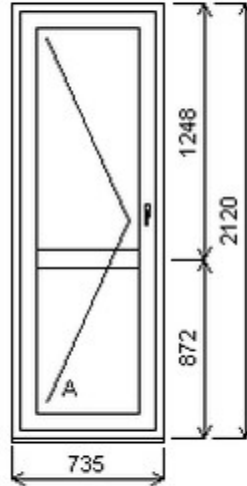

Šířka:935 , Výška:2120 , Barva:bílá/zlatý dub , Otvírání: O-L ,

HORIZONT PS PENTA PLUS (7 KOMOR)

Zkratka	Název zboží	Šarže	Dispozice	Zadáno	Cena se slevou bez DPH
475261	BD PENTA	23010062/3a	1	0	10661,-

Šířka:878 , Výška:2170 , Barva:oboustranný ořech , Otvírání: O-P ,

HORIZONT PS PENTA PLUS (7 KOMOR)

Nabídka oken skladem - 30. duben 2024

Zkratka	Název zboží	Šarže	Dispozice	Zadáno	Cena se slevou bez DPH
475261	BD PENTA	23030160/1a	1	0	3580,-

Šířka:735 , Výška:2120 , Barva:bílá/dub tmavý , Otvírání: O-L ,

Poznámka: Bez skel a zaslívacích lišt. Možno doobjednat.

HORIZONT PS PENTA PLUS (7 KOMOR)

Zkratka	Název zboží	Šarže	Dispozice	Zadáno	Cena se slevou bez DPH
475261	BD PENTA	23040147/4	1	0	2544,-