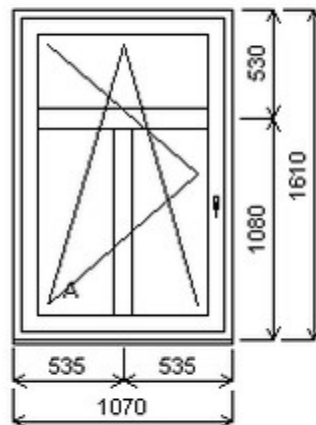

Nabídka oken skladem - 30. duben 2024

Zkratka	Název zboží	Šarže	Dispozice	Zadáno	Cena se slevou bez DPH
475161	Okno PENTA jednoduché	21010201/3	1	0	3458,-

Šířka:1070 , Výška:1610 , Barva:bílá/zlatý dub , Otvírání: OS-L ,

Poznámka: spodní část křídla bez skel

HORIZONT PS PENTA PLUS (7 KOMOR)