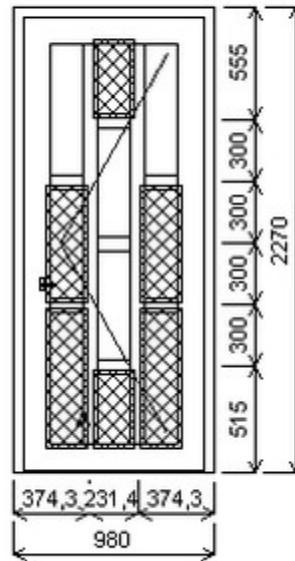

Nabídka oken skladem - 30. duben 2024

Zkratka	Název zboží	Šarže	Dispozice	Zadáno	Cena se slevou bez DPH
475071	Dveře PENTA jednokřídlé	12010430/8	1	0	15850,-

Jednodílné vchodové dveře , Šířka:980 , Výška:2300 , třešeň/třešeň , Otvírání: OTVIR: O-P,VDSAR ,

HORIZONT PS PENTA (5 KOMOR)

Vchodové dveře