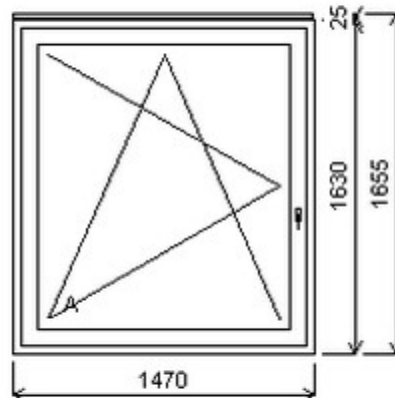

Zkratka	Název zboží	Šarže	Dispozice	Zadáno	Cena se slevou bez DPH
475161	Okno PENTA jednoduché	19010080/2	1	0	5713,-
	Jednodílné okno , Šířka:1470 , Výška:1630 , alux oboustranný , Otvírání: OTVIR: OS-L , HORIZONT PS PENTA PLUS (7 KOMOR)