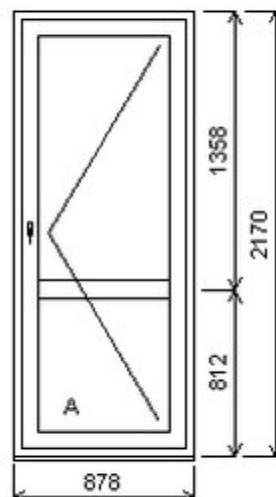

Šířka:860 , Výška:2340 , Barva:bílá/bílá , Otvírání: O-L ,

HORIZONT PS PENTA PLUS (7 KOMOR)

Nabídka oken skladem - 30. duben 2024

Zkratka	Název zboží	Šarže	Dispozice	Zadáno	Cena se slevou bez DPH
475261	BD PENTA	21040009/1a	1	0	3664,-

Šířka:935 , Výška:2120 , Barva:bílá/zlatý dub , Otvírání: O-L ,

HORIZONT PS PENTA PLUS (7 KOMOR)

Zkratka	Název zboží	Šarže	Dispozice	Zadáno	Cena se slevou bez DPH
475261	BD PENTA	23010062/3a	1	0	10661,-

Šířka:878 , Výška:2170 , Barva:oboustranný ořech , Otvírání: O-P ,

HORIZONT PS PENTA PLUS (7 KOMOR)

Nabídka oken skladem - 30. duben 2024

Zkratka	Název zboží	Šarže	Dispozice	Zadáno	Cena se slevou bez DPH
475261	BD PENTA	23030160/1a	1	0	3580,-

Šířka:735 , Výška:2120 , Barva:bílá/dub tmavý , Otvírání: O-L ,

Poznámka: Bez skel a zaslívacích lišt. Možno doobjednat.

HORIZONT PS PENTA PLUS (7 KOMOR)

Zkratka	Název zboží	Šarže	Dispozice	Zadáno	Cena se slevou bez DPH
475261	BD PENTA	23040147/4	1	0	2544,-