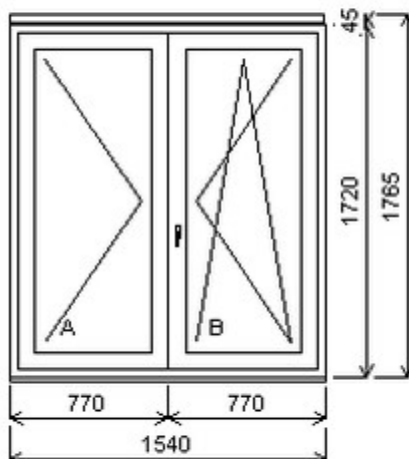

Dvojdílné okno bez sloupku (stulp) , Šířka:1360 , Výška:2160 , bílá/bílá , Otvírání: OTVIR: O-L/OS-P ,

HORIZONT PS PENTA PLUS (7 KOMOR)

Zkratka	Název zboží	Šarže	Dispozice	Zadáno	Cena se slevou bez DPH
475165	Okno PENTA dvojdílné bez sloupku	17030040/2	1	0	6790,-

Dvojdílné okno bez sloupku (stulp) , Šířka:1540 , Výška:1720 , bílá/Sapeli , Otvírání: OTVIR: O-L/OS-P ,

HORIZONT PS PENTA PLUS (7 KOMOR)

Nabídka oken skladem - 30. duben 2024

Zkratka	Název zboží	Šarže	Dispozice	Zadáno	Cena se slevou bez DPH
475165	Okno PENTA dvojdílné bez sloupku	17030040/3	1	0	6720,-