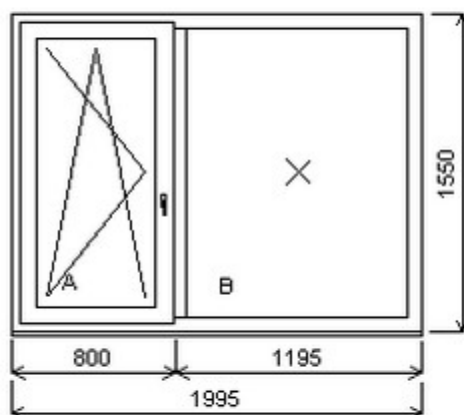

Nabídka oken skladem - 30. duben 2024

Zkratka	Název zboží	Šarže	Dispozice	Zadáno	Cena se slevou bez DPH
475162	Okno PENTA dvojdílné	17060075/2a	1	0	3152,-

Dvojdílné okno se sloupkem , Šířka:1995 , Výška:1550 , bílá/bílá , Otvírání: OTVIR: OS-L/FIX ,

Poznámka: ve fixní části okna není sklo

HORIZONT PS PENTA PLUS (7 KOMOR)