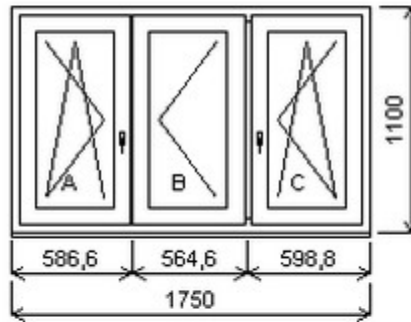

Nabídka oken skladem - 30. duben 2024

Zkratka	Název zboží	Šarže	Dispozice	Zadáno	Cena se slevou bez DPH
475163	Okno PENTA trojdílné	16010072/1	1	0	4964,-

Trojdílné okno se sloupkem vpravo , Šířka:1750 , Výška:1100 , oboustranná třešeň , Otvírání: OTVIR: OS-L/O-P/OS-P ,

Poznámka: krajní okna se žaluzií

HORIZONT PS PENTA PLUS (7 KOMOR)