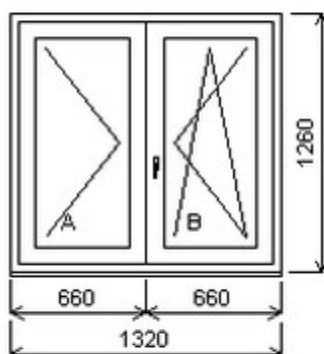

Nabídka oken skladem - 30. duben 2024

Zkratka	Název zboží	Šarže	Dispozice	Zadáno	Cena se slevou bez DPH
475165	Okno PENTA dvojdílné bez sloupku	22030077/2	1	0	5250,-

Šířka:1320 , Výška:1260 , Barva:bílá/ořech , Otvírání: O-L/OS-P ,

HORIZONT PS PENTA PLUS (7 KOMOR)