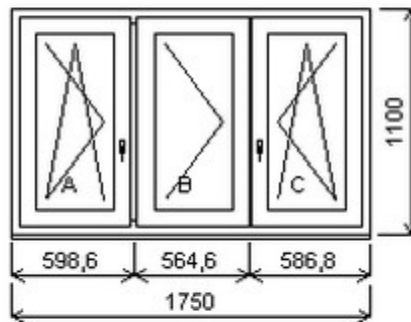

Nabídka oken skladem - 30. duben 2024

Zkratka	Název zboží	Šarže	Dispozice	Zadáno	Cena se slevou bez DPH
475163	Okno PENTA trojdílné	11010596/1	1	0	5668,-

Trojdílné okno se sloupkem vlevo , Šířka:1750 , Výška:1100 , zlatý dub/zlatý dub , Otvírání: OTVIR: OS-L/O-L/OS-P ,

Poznámka: Síť 1 kus. Vzorkové okno: v levém křídle je dvojsklo, uprostřed je trojsklo, v pravém křídle je Heat Mirror. Okno je m
HORIZONT PS PENTA PLUS (7 KOMOR)