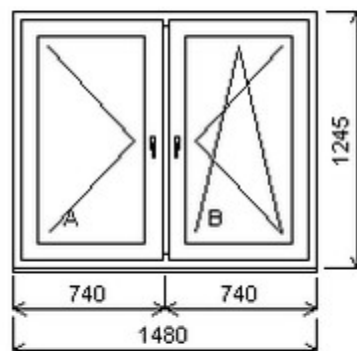

Zkratka	Název zboží	Šarže	Dispozice	Zadáno	Cena se slevou bez DPH
475162	Okno PENTA dvojdílné	23040147/3	1	0	5437,-

Šířka:1480 , Výška:1245 , Barva:bílá/přírodní ořech , Otvírání: O-L/OS-P ,

HORIZONT PS PENTA PLUS (7 KOMOR)