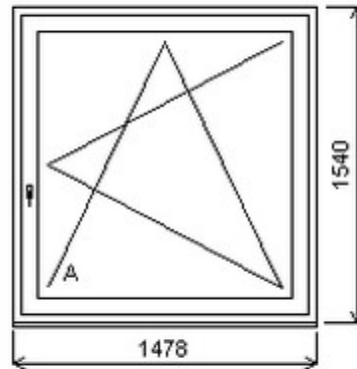

Nabídka oken skladem - 30. duben 2024

Zkratka	Název zboží	Šarže	Dispozice	Zadáno	Cena se slevou bez DPH
475161	Okno PENTA jednoduché	20010225/1b	1	0	3500,-

Šířka:1478 , Výška:1540 , Barva:bílá/bílá , Otvírání: OS-P ,

HORIZONT PS PENTA PLUS (7 KOMOR)

Zkratka	Název zboží	Šarže	Dispozice	Zadáno	Cena se slevou bez DPH
475161	Okno PENTA jednoduché	21010197/7	1	0	1490,-

Šířka:400 , Výška:960 , Barva:bílá/zlatý dub , Otvírání: OS-P ,

HORIZONT PS PENTA PLUS (7 KOMOR)