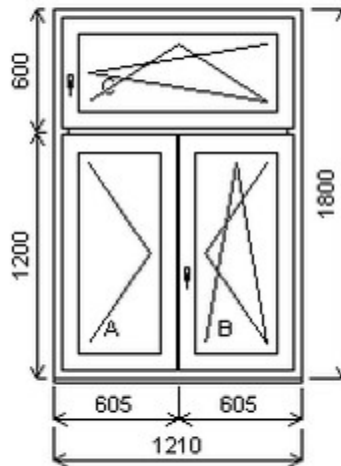

Nabídka oken skladem - 30. duben 2024

Zkratka	Název zboží	Šarže	Dispozice	Zadáno	Cena se slevou bez DPH
475163	Okno PENTA trojdílné	21010197/1	3	0	5850,-

Šířka:1210 , Výška:1800 , Barva:bílá/zlatý dub , Otvírání: O-L/OS-P/OS-P ,

HORIZONT PS PENTA PLUS (7 KOMOR)