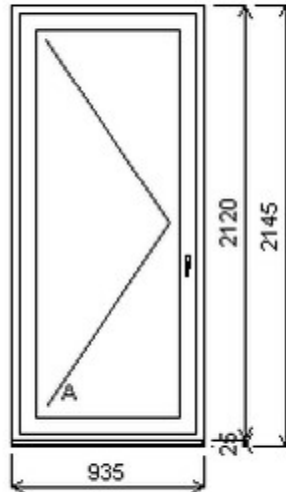

Jednodílné balkonové dveře , Šířka:730 , Výška:2190 , bílá/bílá , Otvírání: OTVIR: OS-L ,

HORIZONT PS PENTA PLUS (7 KOMOR)

Zkratka	Název zboží	Šarže	Dispozice	Zadáno	Cena se slevou bez DPH
475261	BD PENTA	20010225/1a	1	0	4404,-

Šířka:860 , Výška:2340 , Barva:bílá/bílá , Otvírání: O-L ,

HORIZONT PS PENTA PLUS (7 KOMOR)

Nabídka oken skladem - 30. duben 2024

Zkratka	Název zboží	Šarže	Dispozice	Zadáno	Cena se slevou bez DPH
475261	BD PENTA	21040009/1a	1	0	3664,-

Šířka:935 , Výška:2120 , Barva:bílá/zlatý dub , Otvírání: O-L ,

HORIZONT PS PENTA PLUS (7 KOMOR)

Zkratka	Název zboží	Šarže	Dispozice	Zadáno	Cena se slevou bez DPH
475261	BD PENTA	23010062/3a	1	0	10661,-