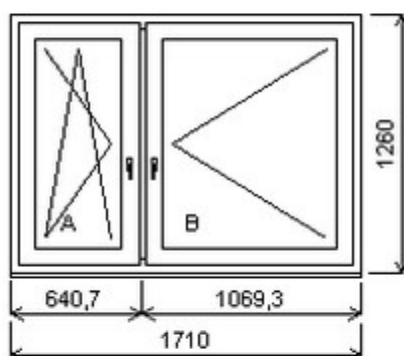

Zkratka	Název zboží	Šarže	Dispozice	Zadáno	Cena se slevou bez DPH
475162	Okno PENTA dvojdílné	19070021/1	1	0	3434,-

Dvojdílné okno se sloupkem , Šířka:1710 , Výška:1260 , bílá/dub tmavý , Otvírání: OTVIR: OS-L/O-P ,

HORIZONT PS PENTA PLUS (7 KOMOR)