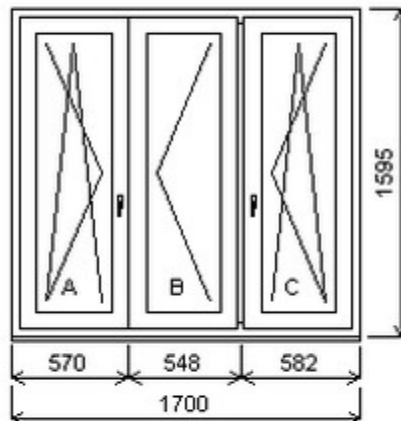

Zkratka	Název zboží	Šarže	Dispozice	Zadáno	Cena se slevou bez DPH
475163	Okno PENTA trojdílné	16060041R/7	1	0	4990,-

Trojdílné okno se sloupkem vpravo , Šířka:1700 , Výška:1595 , bílá/zlatý dub , Otvírání: OTVIR: OS-L/O-P/OS-P ,

HORIZONT PS PENTA PLUS (7 KOMOR)