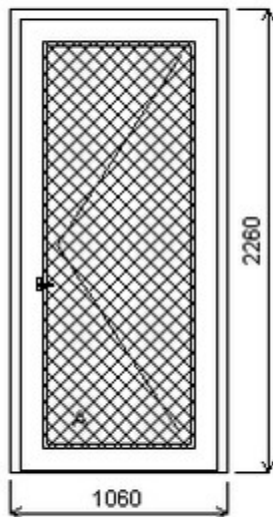

Nabídka oken skladem - 30. duben 2024

Zkratka	Název zboží	Šarže	Dispozice	Zadáno	Cena se slevou bez DPH
475071	Dveře PENTA jednokřídlé	22010093/14	1	0	12350,-

Šířka:1060 , Výška:2290 , Barva:mechově zelená oboustranná , Otvírání: O-P ,

Poznámka: bez výplně

HORIZONT PS PENTA (5 KOMOR)

Vchodové dveře

Zkratka	Název zboží	Šarže	Dispozice	Zadáno	Cena se slevou bez DPH
1990001	Schránky SET	14070067	1	0	9650,-

Šířka:0 , Výška:0 , Barva:bílá/zlatý dub , Otvírání: ,