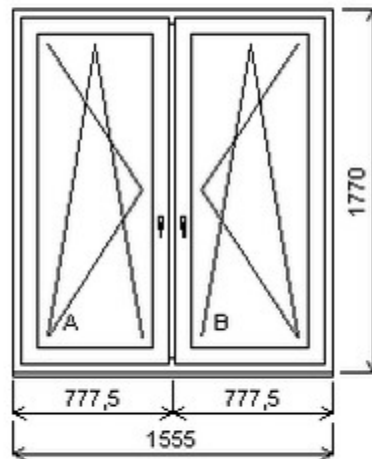

Nabídka oken skladem - 30. duben 2024

Zkratka	Název zboží	Šarže	Dispozice	Zadáno	Cena se slevou bez DPH
475162	Okno PENTA dvojdílné	19070148/3	2	0	4487,-

Dvojdílné okno se sloupkem , Šířka:1555 , Výška:1770 , bílá/bílá , Otvírání: OTVIR: OS-L/OS-P ,

HORIZONT PS PENTA PLUS (7 KOMOR)