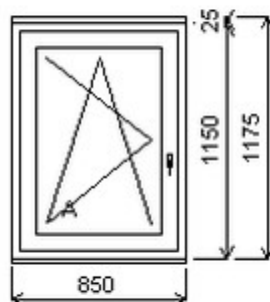

Nabídka oken skladem - 30. duben 2024

Zkratka	Název zboží	Šarže	Dispozice	Zadáno	Cena se slevou bez DPH
475161	Okno PENTA jednoduché	22040184/1	1	0	3877,-

Šířka:850 , Výška:1150 , Barva:dub tmavý oboustranný , Otvírání: OS-L ,

HORIZONT PS PENTA PLUS (7 KOMOR)