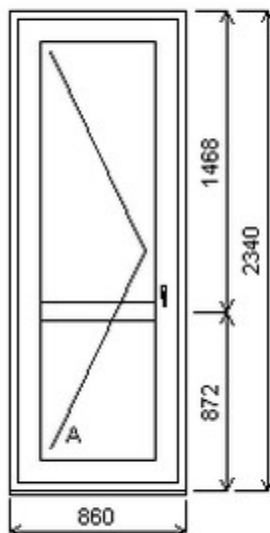

Jednodílné balkonové dveře , Šířka:730 , Výška:2190 , bílá/bílá , Otvírání: OTVIR: OS-L ,

HORIZONT PS PENTA PLUS (7 KOMOR)

Zkratka	Název zboží	Šarže	Dispozice	Zadáno	Cena se slevou bez DPH
475261	BD PENTA	20010225/1a	1	0	4404,-

Šířka:860 , Výška:2340 , Barva:bílá/bílá , Otvírání: O-L ,

HORIZONT PS PENTA PLUS (7 KOMOR)

Nabídka oken skladem - 30. duben 2024

Zkratka	Název zboží	Šarže	Dispozice	Zadáno	Cena se slevou bez DPH
475261	BD PENTA	21040009/1a	1	0	3664,-