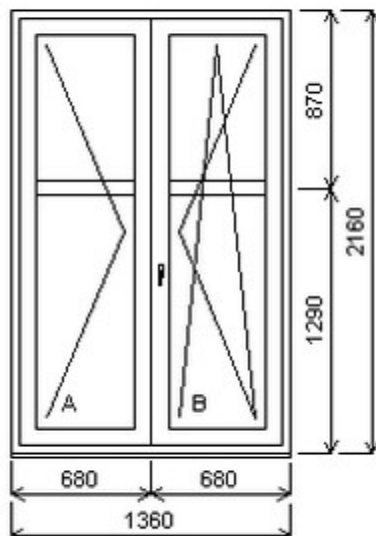

Nabídka oken skladem - 30. duben 2024

Zkratka	Název zboží	Šarže	Dispozice	Zadáno	Cena se slevou bez DPH
475165	Okno PENTA dvojdílné bez sloupku	13010428/1	1	0	4220,-

Dvojdílné okno bez sloupku (stulp) , Šířka:1360 , Výška:2160 , bílá/bílá , Otvírání: OTVIR: O-L/OS-P ,

HORIZONT PS PENTA PLUS (7 KOMOR)