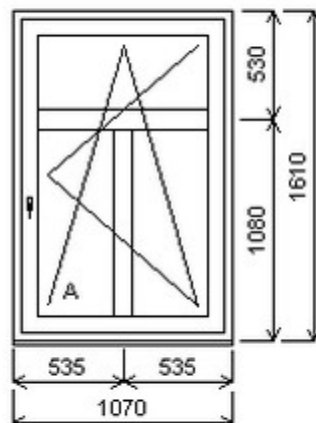

Zkratka	Název zboží	Šarže	Dispozice	Zadáno	Cena se slevou bez DPH
475161	Okno PENTA jednoduché	21010201/4	1	0	3490,-

Šířka:1070 , Výška:1610 , Barva:bílá/zlatý dub , Otvírání: OS-P ,

Poznámka: spodní část křídla bez skel

HORIZONT PS PENTA PLUS (7 KOMOR)