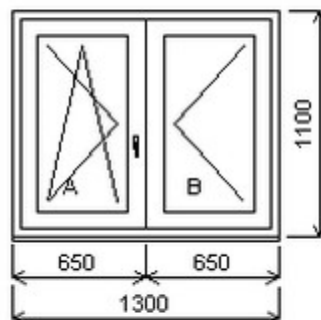

Nabídka oken skladem - 30. duben 2024

Zkratka	Název zboží	Šarže	Dispozice	Zadáno	Cena se slevou bez DPH
476262	BD posuvné space	23030042/1b	1	0	18607,-

Šířka:1000 , Výška:2210 , Barva:bílá/aluminium , Otvírání: P-L ,

Poznámka: Balkonové dveře jsou spojeny s fixním oknem šarže 23030042/1a - tvoří sestavu
HORIZONT PS SPACE 8 (8 KOMOR)

Zkratka	Název zboží	Šarže	Dispozice	Zadáno	Cena se slevou bez DPH
476162	Okno dvojdílné space	16090072/1	1	0	7680,-

Šířka:1300 , Výška:1100 , Barva:bílá/antracitově šedá , Otvírání: ,

HORIZONT PS SPACE 8 (8 KOMOR)