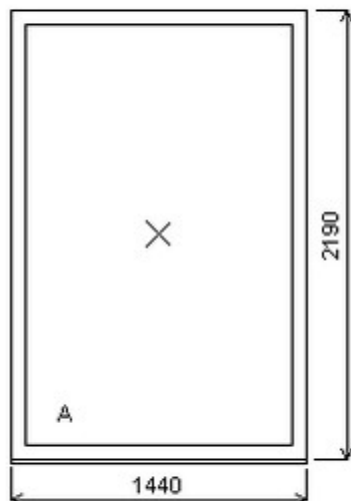

Nabídka oken skladem - 30. duben 2024

Zkratka	Název zboží	Šarže	Dispozice	Zadáno	Cena se slevou bez DPH
475161	Okno PENTA jednoduché	19040134/7a	1	0	3600,-

Jednoduché okno , Šířka:1440 , Výška:2190 , bílá/ořech , Otvírání: OTVIR: FIX ,

HORIZONT PS PENTA PLUS (7 KOMOR)