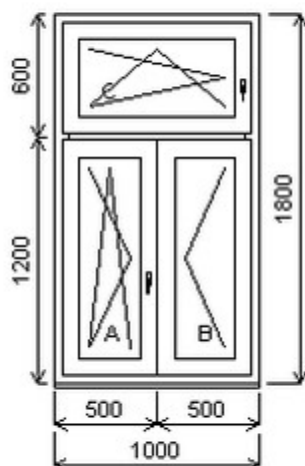

Nabídka oken skladem - 30. duben 2024

Zkratka	Název zboží	Šarže	Dispozice	Zadáno	Cena se slevou bez DPH
475163	Okno PENTA trojdílné	21010197/5	1	0	5300,-

Šířka:1000 , Výška:1800 , Barva:bílá/zlatý dub , Otvírání: OS-L/O-P/OS-L ,

HORIZONT PS PENTA PLUS (7 KOMOR)