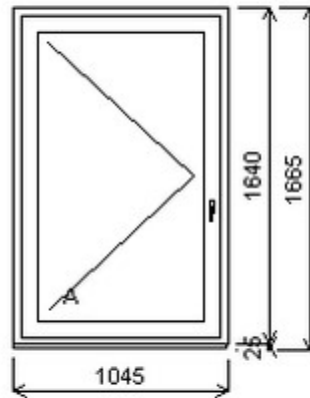

Jednodílné okno , Šířka:580 , Výška:1450 , bílá/šedá , Otvírání: OTVIR: OS-L ,

HORIZONT PS PENTA PLUS (7 KOMOR)

Nabídka oken skladem - 30. duben 2024

Zkratka	Název zboží	Šarže	Dispozice	Zadáno	Cena se slevou bez DPH
475161	Okno PENTA jednoduché	15010362/1a	1	0	2820,-

Jednodílné okno , Šířka:1045 , Výška:1640 , bílá/aluminium , Otvírání: OTVÍR: O-L ,

HORIZONT PS PENTA PLUS (7 KOMOR)

Zkratka	Název zboží	Šarže	Dispozice	Zadáno	Cena se slevou bez DPH
475161	Okno PENTA jednoduché	17100015/3	1	0	1490,-