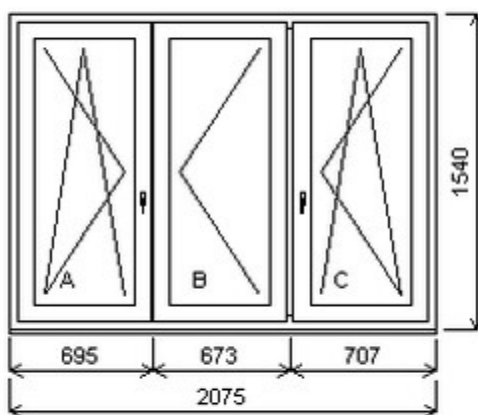

Nabídka oken skladem - 30. duben 2024

Zkratka	Název zboží	Šarže	Dispozice	Zadáno	Cena se slevou bez DPH
475163	Okno PENTA trojdílné	22070145/5	1	0	10421,-

Šířka:2075 , Výška:1540 , Barva:bílá/zlatý dub , Otvírání: OS-L/O-P/OS-P ,

HORIZONT PS PENTA PLUS (7 KOMOR)