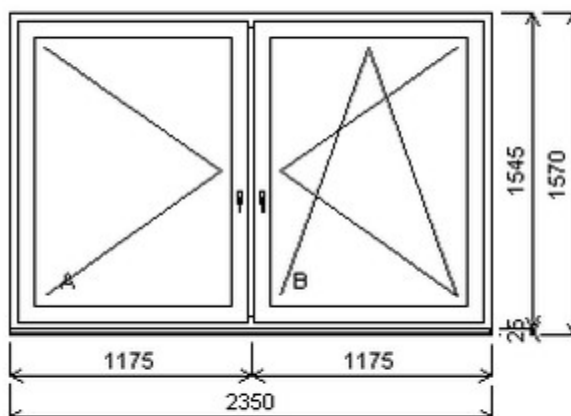

Zkratka	Název zboží	Šarže	Dispozice	Zadáno	Cena se slevou bez DPH
475162	Okno PENTA dvojdílné	17010144/5	1	0	5340,-

Dvojdílné okno se sloupkem , Šířka:2350 , Výška:1545 , bílá/ořech , Otvírání: OTVIR: O-L/OS-P ,

HORIZONT PS PENTA PLUS (7 KOMOR)