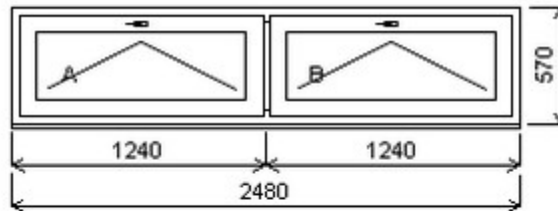

Nabídka oken skladem - 30. duben 2024

Zkratka	Název zboží	Šarže	Dispozice	Zadáno	Cena se slevou bez DPH
475162	Okno PENTA dvojdílné	22060063/4	1	0	5120,-

Šířka:2480 , Výška:570 , Barva:bílá/antracitově šedá , Otvírání: SKLOP/SKLOP ,

HORIZONT PS PENTA PLUS (7 KOMOR)