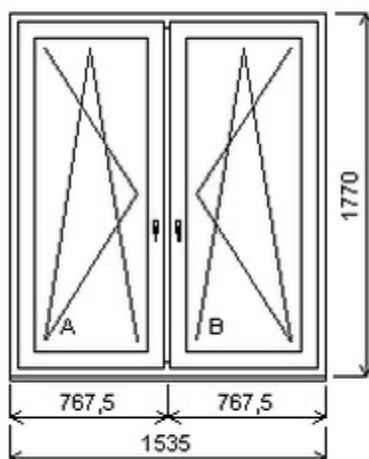

Nabídka oken skladem - 30. duben 2024

Zkratka	Název zboží	Šarže	Dispozice	Zadáno	Cena se slevou bez DPH
475162	Okno PENTA dvojdílné	19070148/1	2	0	4865,-

Dvojdílné okno se sloupkem , Šířka:1535 , Výška:1770 , bílá/bílá , Otvírání: OTVIR: OS-L/OS-P ,

HORIZONT PS PENTA PLUS (7 KOMOR)