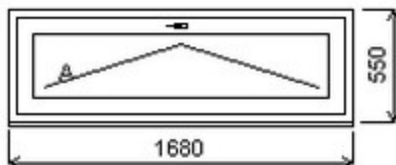

Zkratka	Název zboží	Šarže	Dispozice	Zadáno	Cena se slevou bez DPH
475161	Okno PENTA jednoduché	22040364/7	1	0	3438,-

Šířka:1680 , Výška:550 , Barva:bílá/antracitově šedá , Otvírání: SKLOP ,

HORIZONT PS PENTA PLUS (7 KOMOR)