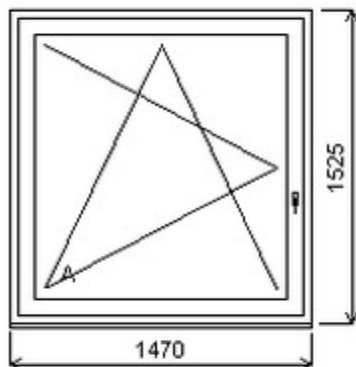

Nabídka oken skladem - 30. duben 2024

Zkratka	Název zboží	Šarže	Dispozice	Zadáno	Cena se slevou bez DPH
475161	Okno PENTA jednoduché	23040142/7	1	0	2746,-

Šířka:835 , Výška:505 , Barva:ořech/ořech , Otvírání: OS-L ,

HORIZONT PS PENTA PLUS (7 KOMOR)

Zkratka	Název zboží	Šarže	Dispozice	Zadáno	Cena se slevou bez DPH
475161	Okno PENTA jednoduché	23040147/1	1	0	4468,-

Šířka:1470 , Výška:1525 , Barva:bílá/bílá , Otvírání: OS-L ,

HORIZONT PS PENTA PLUS (7 KOMOR)