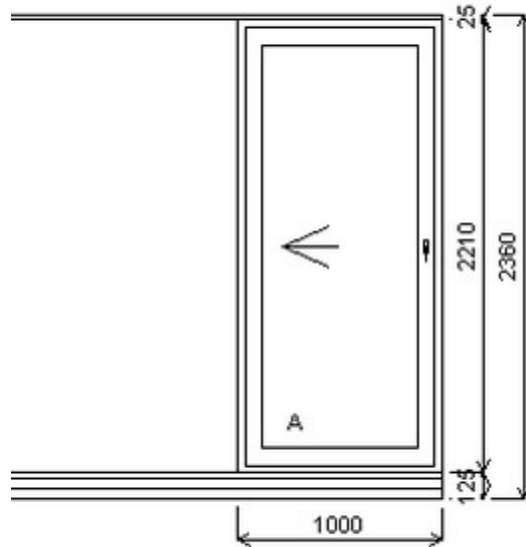

Nabídka oken skladem - 30. duben 2024

Zkratka	Název zboží	Šarže	Dispozice	Zadáno	Cena se slevou bez DPH
476262	BD posuvné space	23030042/1b	1	0	18607,-

Šířka:1000 , Výška:2210 , Barva:bílá/aluminium , Otvírání: P-L ,

Poznámka: Balkonové dveře jsou spojeny s fixním oknem šarže 23030042/1a - tvoří sestavu
HORIZONT PS SPACE 8 (8 KOMOR)

Zkratka	Název zboží	Šarže	Dispozice	Zadáno	Cena se slevou bez DPH
476162	Okno dvojdílné space	16090072/1	1	0	7680,-

Šířka:1300 , Výška:1100 , Barva:bílá/antracitově šedá , Otvírání: ,

HORIZONT PS SPACE 8 (8 KOMOR)