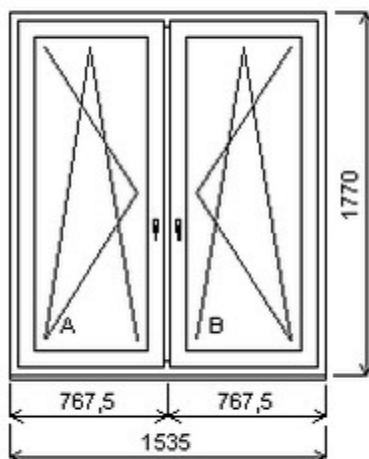

Zkratka	Název zboží	Šarže	Dispozice	Zadáno	Cena se slevou bez DPH
475162	Okno PENTA dvojdílné	19070148/2	2	0	4865,-

Dvojdílné okno se sloupkem , Šířka:1535 , Výška:1770 , bílá/bílá , Otvírání: OTVIR: OS-L/OS-P ,

HORIZONT PS PENTA PLUS (7 KOMOR)