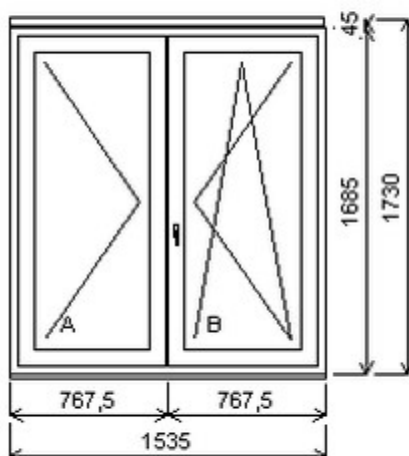

Nabídka oken skladem - 30. duben 2024

Zkratka	Název zboží	Šarže	Dispozice	Zadáno	Cena se slevou bez DPH
475165	Okno PENTA dvojdílné bez sloupku	17030040/3	1	0	6720,-

Dvojdílné okno bez sloupku (stulp) , Šířka:1535 , Výška:1685 , bílá/Sapeli , Otvírání: OTVIR: O-L/OS-P ,

HORIZONT PS PENTA PLUS (7 KOMOR)