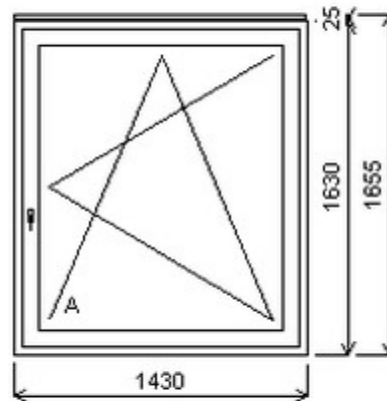

Nabídka oken skladem - 30. duben 2024

Zkratka	Název zboží	Šarže	Dispozice	Zadáno	Cena se slevou bez DPH
475161	Okno PENTA jednoduché	19010080/3	1	0	5588,-

Jednodílné okno , Šířka:1430 , Výška:1630 , alux oboustranný , Otvírání: OTVIR: OS-P ,

HORIZONT PS PENTA PLUS (7 KOMOR)